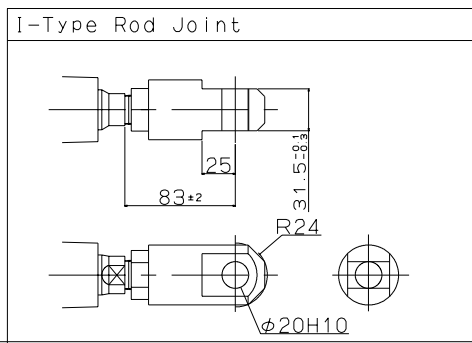

Stroke	L
100	214
150	264
200	314
250	364
300	414
400	514
500	614
600	714
700	814
800	914

JIS Symbol

Model:
 CP6810-N-FB-80X200
 CP6810H-N-FB-80X200

Maker: KONAN

File Name: CP681-N-FB-80