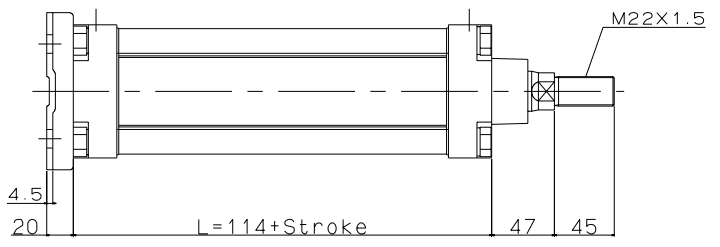

Stroke	L
100	214
150	264
200	314
250	364
300	414
400	514
500	614
600	714
700	814
800	914

JIS Symbol

Model:
 CP6810-N-FB-80X200
 CP6810H-N-FB-80X200

Maker: KONAN

File Name: CP681-N-FB-80