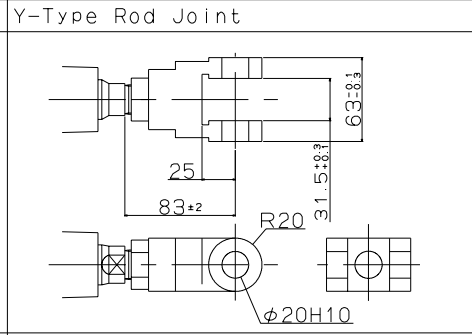

Stroke	L
100	214
150	264
200	314
250	364
300	414
400	514
500	614
600	714
700	814
800	914

JIS Symbol

Model:
 CP6810-N-FB-80X200
 CP6810H-N-FB-80X200

Maker: KONAN

File Name: CP681-N-FB-80