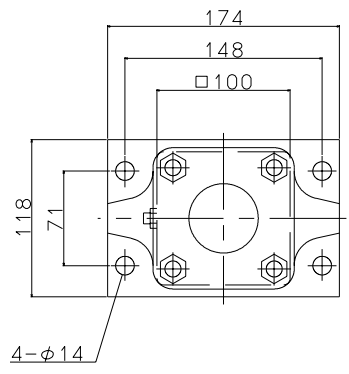

Stroke	L
100	214
150	264
200	314
250	364
300	414
400	514
500	614
600	714
700	814
800	914

JIS Symbol

Model:
 CP6810-N-FB-80X200
 CP6810H-N-FB-80X200

Maker: KONAN

File Name: CP681-N-FB-80