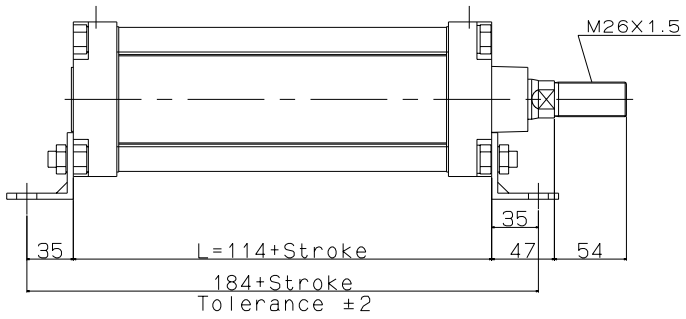

Stroke	L
100	214
150	264
200	314
250	364
300	414
400	514
500	614
600	714
700	814
800	914

JIS Symbol

Model:
CP6810-N-LB-100X200
CP6810H-N-LB-100X200

Maker: KONAN

File Name: CP681-N-LB-100