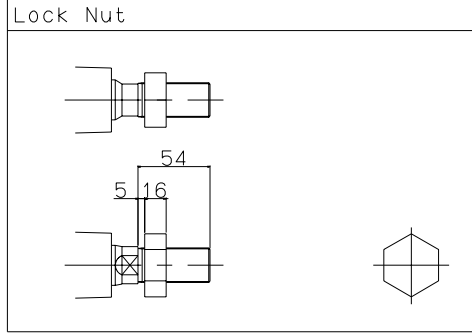

Stroke	L
100	214
150	264
200	314
250	364
300	414
400	514
500	614
600	714
700	814
800	914

JIS Symbol

Model:
CP6810-N-LB-100X200
CP6810H-N-LB-100X200

Maker: KONAN

File Name: CP681-N-LB-100