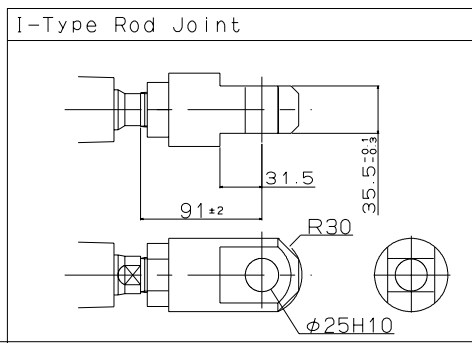

Stroke	L
100	214
150	264
200	314
250	364
300	414
400	514
500	614
600	714
700	814
800	914

JIS Symbol

Model:
CP6810-N-LB-100X200
CP6810H-N-LB-100X200

Maker: KONAN

File Name: CP681-N-LB-100