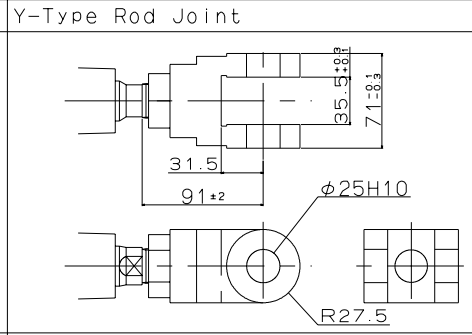

Stroke	L
100	214
150	264
200	314
250	364
300	414
400	514
500	614
600	714
700	814
800	914

JIS Symbol

Model:
CP6810-N-LB-100X200
CP6810H-N-LB-100X200

Maker: KONAN

File Name: CP681-N-LB-100