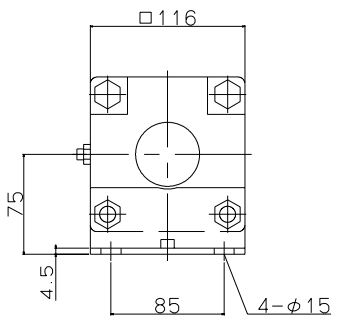

Stroke	L
100	214
150	264
200	314
250	364
300	414
400	514
500	614
600	714
700	814
800	914

JIS Symbol

Model:
CP6810-N-LB-100X200
CP6810H-N-LB-100X200

Maker: KONAN

File Name: CP681-N-LB-100