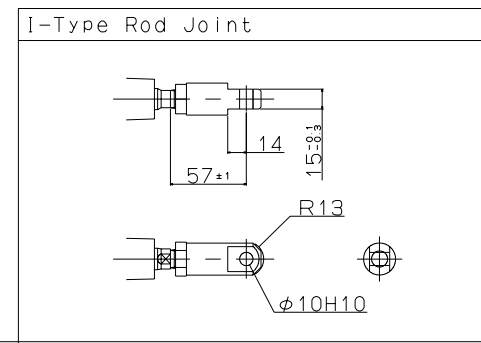

Stroke	L
100	186
150	236
200	286
250	336
300	386
400	486
500	586
600	686

JIS Symbol

Model:
CP6810-N-LB-40X200
CP6810H-N-LB-40X200
Maker: KONAN
File Name: CP681-N-LB-40