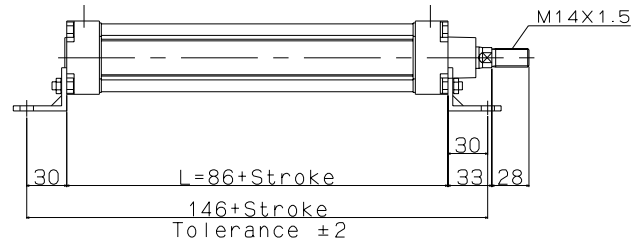

Stroke	L
100	186
150	236
200	286
250	336
300	386
400	486
500	586
600	686

JIS Symbol

Model:
CP6810-N-LB-40X200
CP6810H-N-LB-40X200
Maker: KONAN
File Name: CP681-N-LB-40