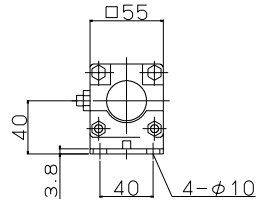

Stroke	L
100	186
150	236
200	286
250	336
300	386
400	486
500	586
600	686

JIS Symbol

Model:
CP6810-N-LB-40X200
CP6810H-N-LB-40X200
Maker: KONAN
File Name: CP681-N-LB-40