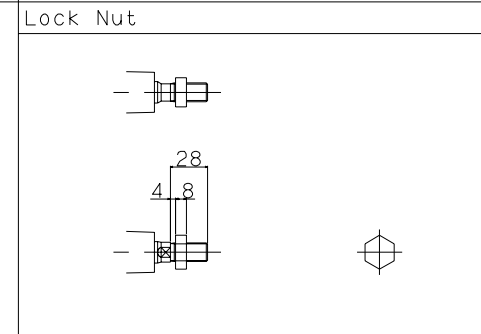

Stroke	L
100	186
150	236
200	286
250	336
300	386
400	486
500	586
600	686

JIS Symbol

Model:
CP6810-N-LB-40X200
CP6810H-N-LB-40X200
Maker: KONAN
File Name: CP681-N-LB-40