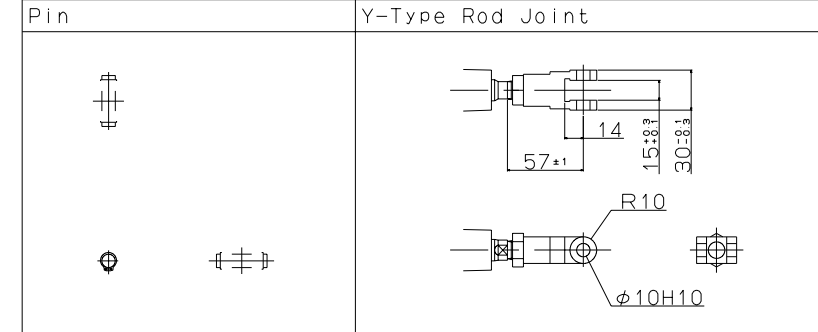

Stroke	L
100	186
150	236
200	286
250	336
300	386
400	486
500	586
600	686

JIS Symbol

Model:
CP6810-N-LB-40X200
CP6810H-N-LB-40X200
Maker: KONAN
File Name: CP681-N-LB-40