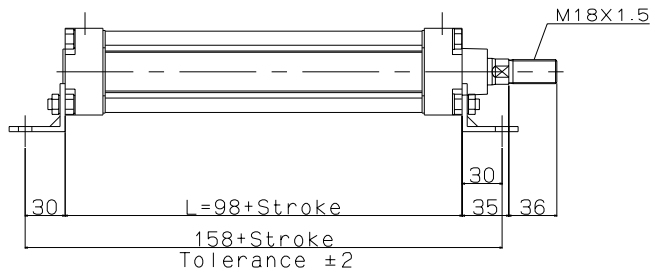

Stroke	L
100	198
150	248
200	298
250	348
300	398
400	498
500	598
600	698

JIS Symbol

Model:  
CP6810-N-LB-50X200  
CP6810H-N-LB-50X200

Maker: KONAN

File Name: CP681-N-LB-50