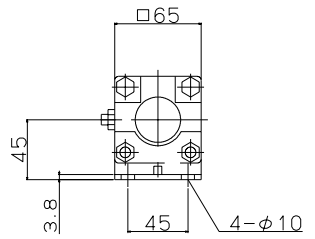

Stroke	L
100	198
150	248
200	298
250	348
300	398
400	498
500	598
600	698

JIS Symbol

Model:  
CP6810-N-LB-50X200  
CP6810H-N-LB-50X200

Maker: KONAN

File Name: CP681-N-LB-50