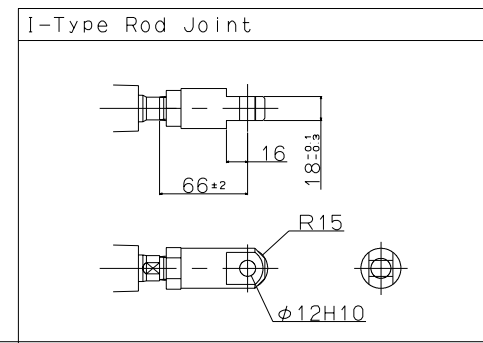

Stroke	L
100	198
150	248
200	298
250	348
300	398
400	498
500	598
600	698

JIS Symbol

Model:  
CP6810-N-LB-50X200  
CP6810H-N-LB-50X200

Maker: KONAN

File Name: CP681-N-LB-50