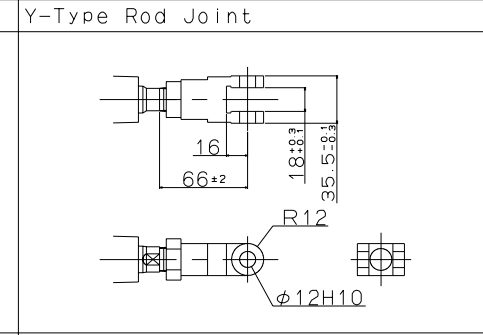

Stroke	L
100	198
150	248
200	298
250	348
300	398
400	498
500	598
600	698

JIS Symbol

Model:  
CP6810-N-LB-50X200  
CP6810H-N-LB-50X200

Maker: KONAN

File Name: CP681-N-LB-50