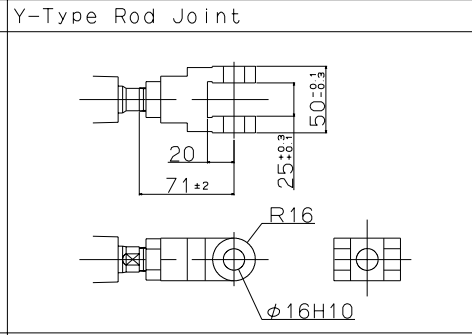

Stroke	L
100	198
150	248
200	298
250	348
300	398
400	498
500	598
600	698

JIS Symbol

Model:
CP6810-N-LB-63X200
CP6810H-N-LB-63X200

Maker: KONAN

File Name: CP681-N-LB-63