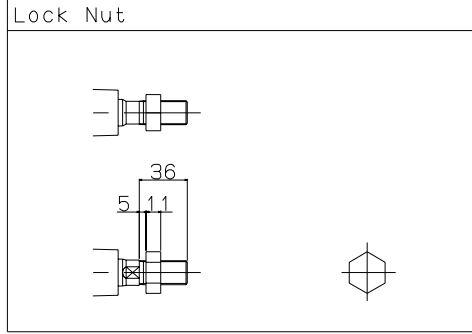

Stroke	L
100	198
150	248
200	298
250	348
300	398
400	498
500	598
600	698

JIS Symbol

Model:
CP6810-N-LB-63X200
CP6810H-N-LB-63X200

Maker: KONAN

File Name: CP681-N-LB-63