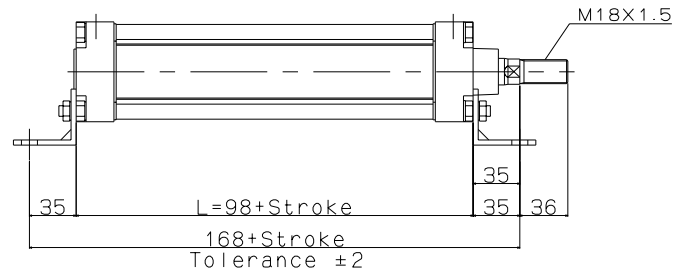

Stroke	L
100	198
150	248
200	298
250	348
300	398
400	498
500	598
600	698

JIS Symbol

Model:
CP6810-N-LB-63X200
CP6810H-N-LB-63X200

Maker: KONAN

File Name: CP681-N-LB-63