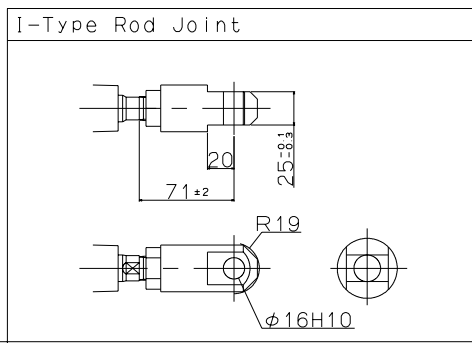

Stroke	L
100	198
150	248
200	298
250	348
300	398
400	498
500	598
600	698

JIS Symbol

Model:
CP6810-N-LB-63X200
CP6810H-N-LB-63X200

Maker: KONAN

File Name: CP681-N-LB-63