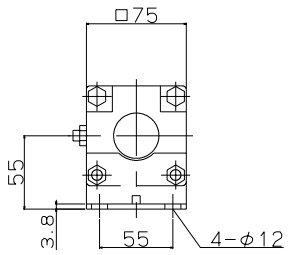

Stroke	L
100	198
150	248
200	298
250	348
300	398
400	498
500	598
600	698

JIS Symbol

Model:
CP6810-N-LB-63X200
CP6810H-N-LB-63X200

Maker: KONAN

File Name: CP681-N-LB-63