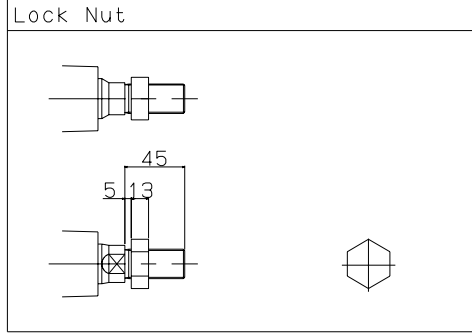

Stroke	L
100	214
150	264
200	314
250	364
300	414
400	514
500	614
600	714
700	814
800	914

JIS Symbol

Model:  
CP6810-N-LB-80X200  
CP6810H-N-LB-80X200  
Maker: KONAN  
File Name: CP681-N-LB-80