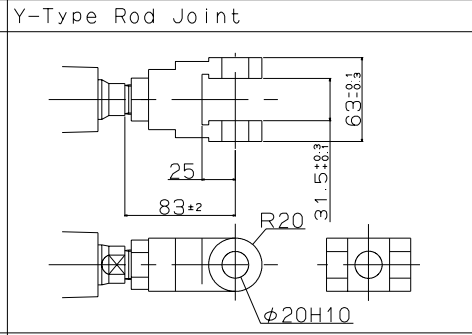

Stroke	L
100	214
150	264
200	314
250	364
300	414
400	514
500	614
600	714
700	814
800	914

JIS Symbol

Model:  
CP6810-N-LB-80X200  
CP6810H-N-LB-80X200  
Maker: KONAN  
File Name: CP681-N-LB-80