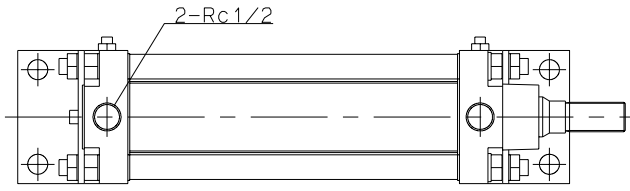

Stroke	L
100	214
150	264
200	314
250	364
300	414
400	514
500	614
600	714
700	814
800	914

JIS Symbol

Model:  
CP6810-N-LB-80X200  
CP6810H-N-LB-80X200  
Maker: KONAN  
File Name: CP681-N-LB-80