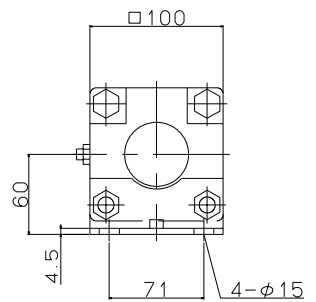

Stroke	L
100	214
150	264
200	314
250	364
300	414
400	514
500	614
600	714
700	814
800	914

JIS Symbol

Model:  
CP6810-N-LB-80X200  
CP6810H-N-LB-80X200  
Maker: KONAN  
File Name: CP681-N-LB-80