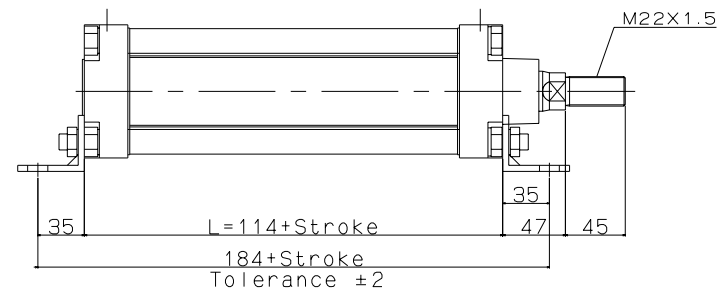

Stroke	L
100	214
150	264
200	314
250	364
300	414
400	514
500	614
600	714
700	814
800	914

JIS Symbol

Model:  
CP6810-N-LB-80X200  
CP6810H-N-LB-80X200  
Maker: KONAN  
File Name: CP681-N-LB-80