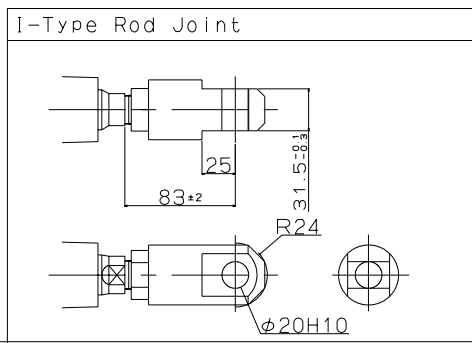

Stroke	L
100	214
150	264
200	314
250	364
300	414
400	514
500	614
600	714
700	814
800	914

JIS Symbol

Model:  
CP6810-N-LB-80X200  
CP6810H-N-LB-80X200  
Maker: KONAN  
File Name: CP681-N-LB-80