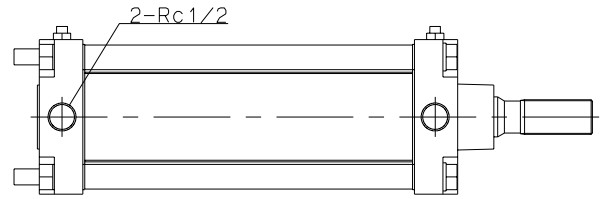

Stroke	L
100	214
150	264
200	314
250	364
300	414
400	514
500	614
600	714
700	814
800	914

JIS Symbol

Model:
 CP6810-N-N-100X200
 CP6810H-N-N-100X200

Maker: KONAN

File Name: CP681-N-N-100