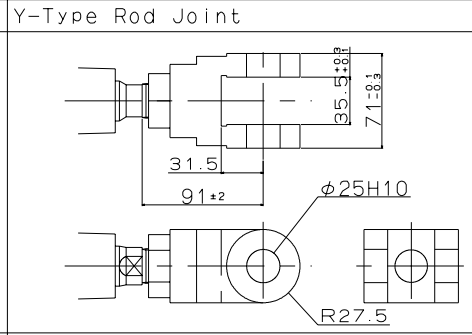

Stroke	L
100	214
150	264
200	314
250	364
300	414
400	514
500	614
600	714
700	814
800	914

JIS Symbol

Model:
 CP6810-N-N-100X200
 CP6810H-N-N-100X200

Maker: KONAN

File Name: CP681-N-N-100