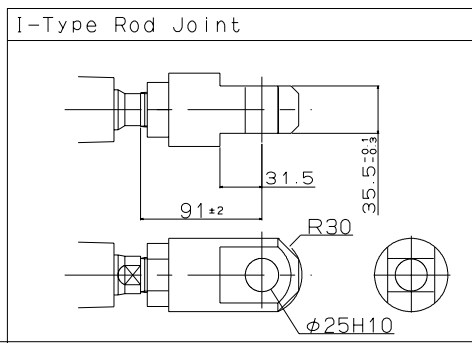

Stroke	L
100	214
150	264
200	314
250	364
300	414
400	514
500	614
600	714
700	814
800	914

JIS Symbol

Model:
 CP6810-N-N-100X200
 CP6810H-N-N-100X200

Maker: KONAN

File Name: CP681-N-N-100