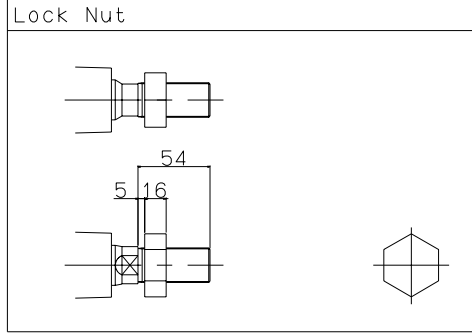

Stroke	L
100	214
150	264
200	314
250	364
300	414
400	514
500	614
600	714
700	814
800	914

JIS Symbol

Model:
 CP6810-N-N-100X200
 CP6810H-N-N-100X200

Maker: KONAN

File Name: CP681-N-N-100