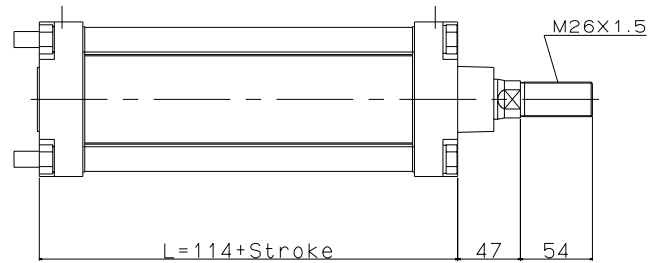

Stroke	L
100	214
150	264
200	314
250	364
300	414
400	514
500	614
600	714
700	814
800	914

JIS Symbol

Model:
 CP6810-N-N-100X200
 CP6810H-N-N-100X200

Maker: KONAN

File Name: CP681-N-N-100