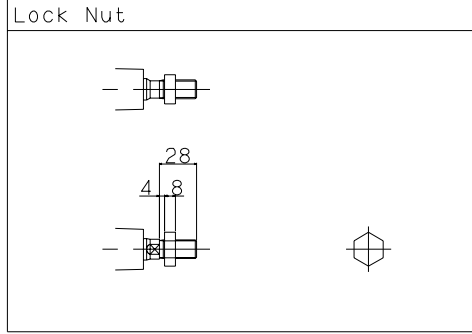

Stroke	L
100	186
150	236
200	286
250	336
300	386
400	486
500	586
600	686

JIS Symbol

Model:
CP6810-N-N-40X200
CP6810H-N-N-40X200

Maker: KONAN

File Name: CP681-N-N-40