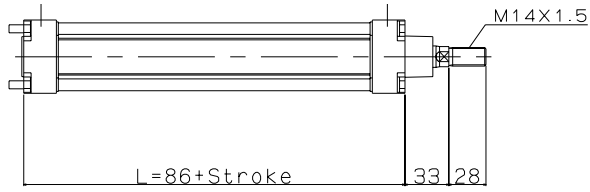

Stroke	L
100	186
150	236
200	286
250	336
300	386
400	486
500	586
600	686

JIS Symbol

Model:
CP6810-N-N-40X200
CP6810H-N-N-40X200

Maker: KONAN

File Name: CP681-N-N-40