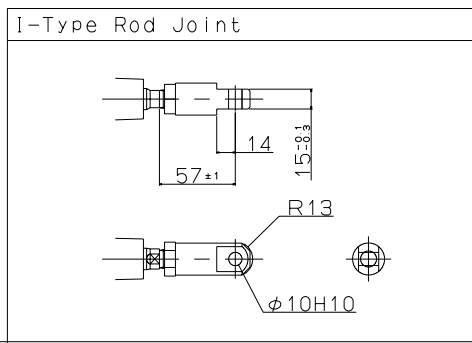

Stroke	L
100	186
150	236
200	286
250	336
300	386
400	486
500	586
600	686

JIS Symbol

Model:
CP6810-N-N-40X200
CP6810H-N-N-40X200

Maker: KONAN

File Name: CP681-N-N-40