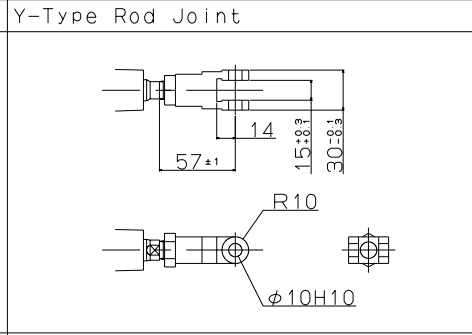

Stroke	L
100	186
150	236
200	286
250	336
300	386
400	486
500	586
600	686

JIS Symbol

Model:
CP6810-N-N-40X200
CP6810H-N-N-40X200

Maker: KONAN

File Name: CP681-N-N-40