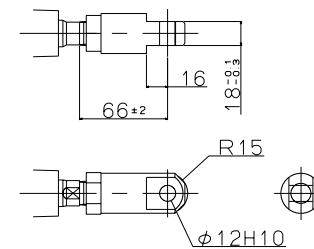

Stroke	L
100	198
150	248
200	298
250	348
300	398
400	498
500	598
600	698

Pin

I-Type Rod Joint

Y-Type Rod Joint

Lock Nut

JIS Symbol

Model :  
CP6810-N-N-50X200  
CP6810H-N-N-50X200

Maker :  
KONAN