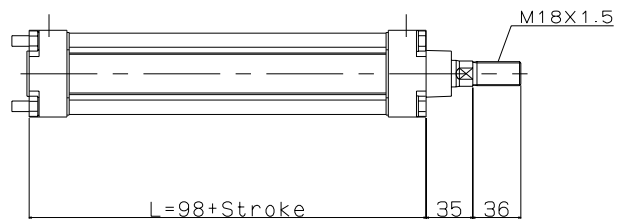

Stroke	L
100	198
150	248
200	298
250	348
300	398
400	498
500	598
600	698

Pin

I-Type Rod Joint

Y-Type Rod Joint

Lock Nut

JIS Symbol

Model :  
CP6810-N-N-50X200  
CP6810H-N-N-50X200

Maker :  
KONAN