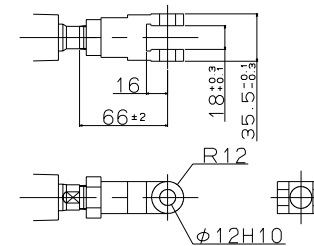

Stroke	L
100	198
150	248
200	298
250	348
300	398
400	498
500	598
600	698

Pin

I-Type Rod Joint

Y-Type Rod Joint

Lock Nut

JIS Symbol

Model :  
CP6810-N-N-50X200  
CP6810H-N-N-50X200

Maker :  
KONAN