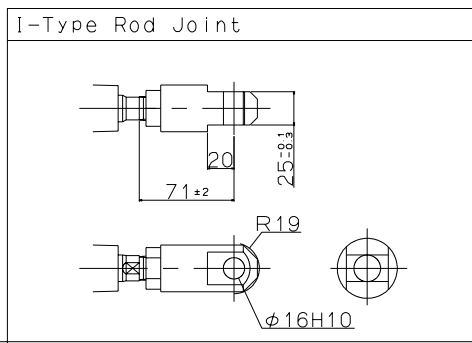

Stroke	L
100	198
150	248
200	298
250	348
300	398
400	498
500	598
600	698

JIS Symbol

Model :
 CP6810-N-N-63X200
 CP6810H-N-N-63X200

Maker :
 KONAN

File Name :
 CP681-N-N-63