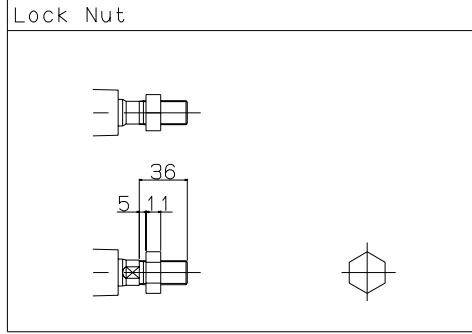

Stroke	L
100	198
150	248
200	298
250	348
300	398
400	498
500	598
600	698

JIS Symbol

Model :
 CP6810-N-N-63X200
 CP6810H-N-N-63X200

Maker :
 KONAN

File Name :
 CP681-N-N-63