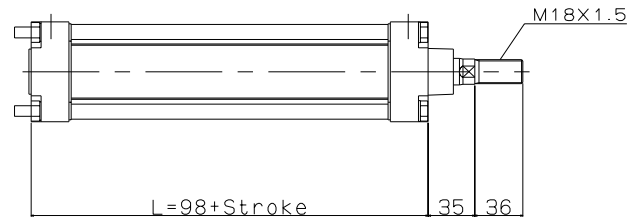

Stroke	L
100	198
150	248
200	298
250	348
300	398
400	498
500	598
600	698

JIS Symbol

Model :
 CP6810-N-N-63X200
 CP6810H-N-N-63X200

Maker :
 KONAN

File Name :
 CP681-N-N-63