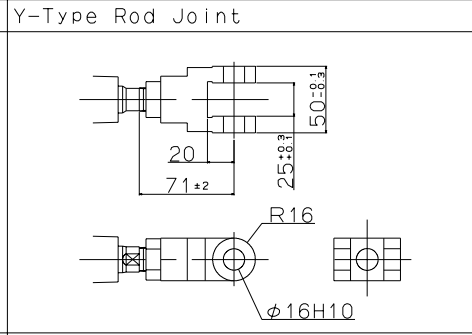

Stroke	L
100	198
150	248
200	298
250	348
300	398
400	498
500	598
600	698

JIS Symbol

Model :
 CP6810-N-N-63X200
 CP6810H-N-N-63X200

Maker :
 KONAN

File Name :
 CP681-N-N-63