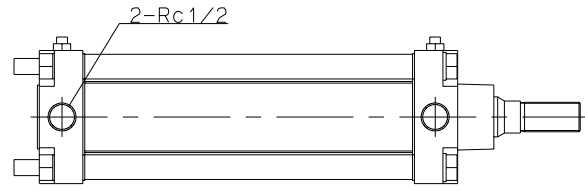

Stroke	L
100	214
150	264
200	314
250	364
300	414
400	514
500	614
600	714
700	814
800	914

JIS Symbol

Model:
CP6810-N-N-80X200
CP6810H-N-N-80X200

Maker:
KONAN

File Name:
CP681-N-N-80