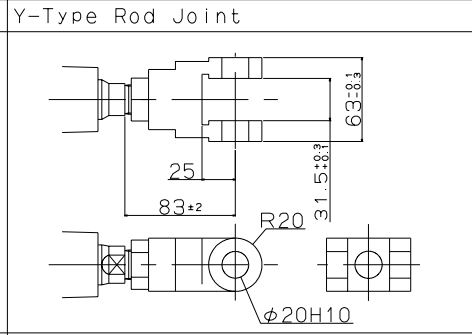

Stroke	L
100	214
150	264
200	314
250	364
300	414
400	514
500	614
600	714
700	814
800	914

JIS Symbol

Model:
CP6810-N-N-80X200
CP6810H-N-N-80X200

Maker:
KONAN

File Name:
CP681-N-N-80