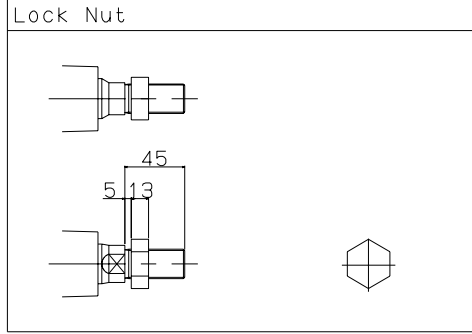

Stroke	L
100	214
150	264
200	314
250	364
300	414
400	514
500	614
600	714
700	814
800	914

JIS Symbol

Model:
CP6810-N-N-80X200
CP6810H-N-N-80X200

Maker:
KONAN

File Name:
CP681-N-N-80