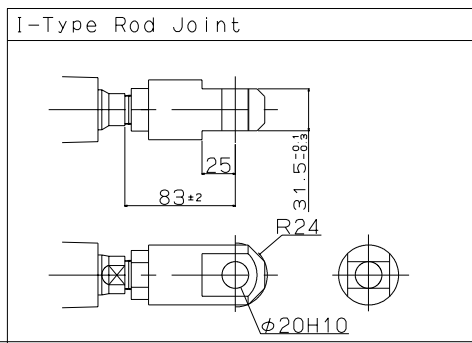

Stroke	L
100	214
150	264
200	314
250	364
300	414
400	514
500	614
600	714
700	814
800	914

JIS Symbol

Model:
CP6810-N-N-80X200
CP6810H-N-N-80X200

Maker:
KONAN

File Name:
CP681-N-N-80