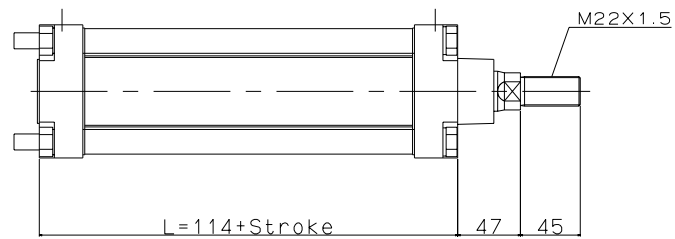

Stroke	L
100	214
150	264
200	314
250	364
300	414
400	514
500	614
600	714
700	814
800	914

JIS Symbol

Model:
CP6810-N-N-80X200
CP6810H-N-N-80X200

Maker:
KONAN

File Name:
CP681-N-N-80