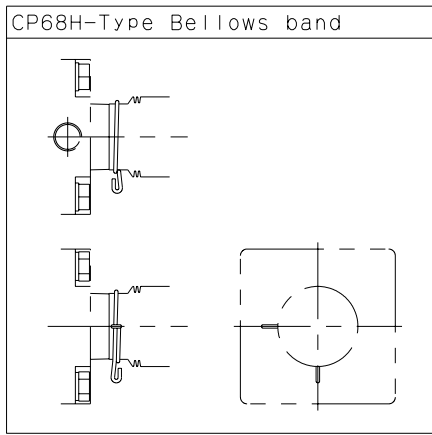

Stroke	L
100	214
150	264
200	314
250	364
300	414
400	514
500	614
600	714
700	814
800	914

Stroke	JC
0~50	70
51~100	70
101~150	78
151~200	88
201~300	109
301~400	130
401~500	151
501~600	172
601~700	193
701~800	214

JIS Symbol

Model:
CP6820-A-TC-100X200
CP6820H-A-TC-100X200

Maker: KONAN

File Name: CP682-A-TC-100