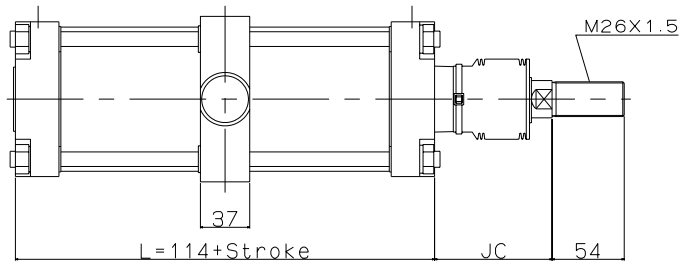

Stroke	L
100	214
150	264
200	314
250	364
300	414
400	514
500	614
600	714
700	814
800	914

Stroke	JC
0~50	70
51~100	70
101~150	78
151~200	88
201~300	109
301~400	130
401~500	151
501~600	172
601~700	193
701~800	214

JIS Symbol

Model:
CP6820-A-TC-100X200
CP6820H-A-TC-100X200

Maker: KONAN

File Name: CP682-A-TC-100