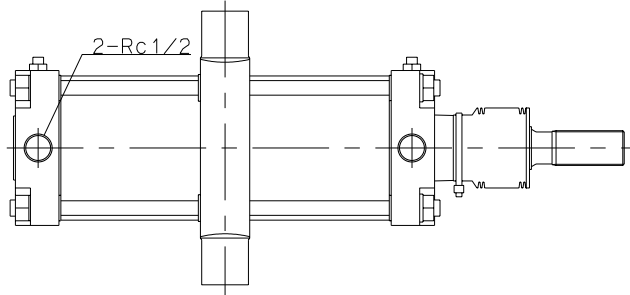

Stroke	L
100	214
150	264
200	314
250	364
300	414
400	514
500	614
600	714
700	814
800	914

Stroke	JC
0~50	70
51~100	70
101~150	78
151~200	88
201~300	109
301~400	130
401~500	151
501~600	172
601~700	193
701~800	214

JIS Symbol

Model:
CP6820-A-TC-100X200
CP6820H-A-TC-100X200

Maker: KONAN

File Name: CP682-A-TC-100