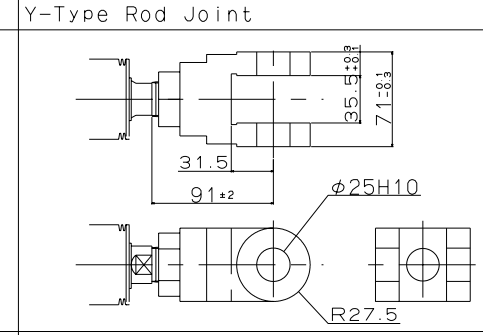

Stroke	L
100	214
150	264
200	314
250	364
300	414
400	514
500	614
600	714
700	814
800	914

Stroke	JC
0~50	70
51~100	70
101~150	78
151~200	88
201~300	109
301~400	130
401~500	151
501~600	172
601~700	193
701~800	214

JIS Symbol

Model:
CP6820-A-TC-100X200
CP6820H-A-TC-100X200

Maker: KONAN

File Name: CP682-A-TC-100