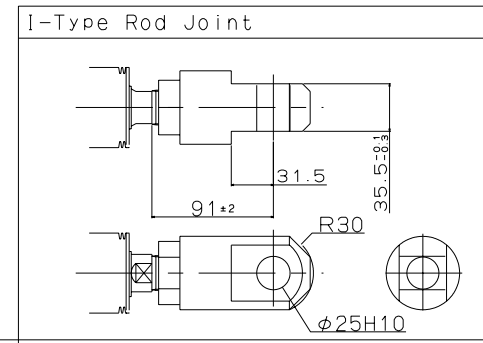

Stroke	L
100	214
150	264
200	314
250	364
300	414
400	514
500	614
600	714
700	814
800	914

Stroke	JC
0~50	70
51~100	70
101~150	78
151~200	88
201~300	109
301~400	130
401~500	151
501~600	172
601~700	193
701~800	214

JIS Symbol

Model:
CP6820-A-TC-100X200
CP6820H-A-TC-100X200

Maker: KONAN

File Name: CP682-A-TC-100