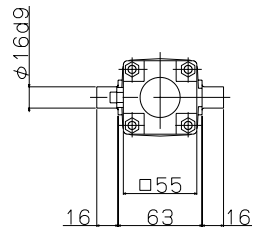

Stroke	L
100	186
150	236
200	286
250	336
300	386
400	486
500	586
600	686

Stroke	JC
0~50	56
51~100	65
101~150	78
151~200	90
201~300	115
301~400	140
401~500	165
501~600	190

JIS Symbol

Model:
 CP6820-A-TC-40X200
 CP6820H-A-TC-40X200