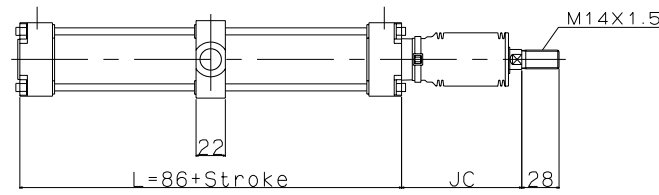

Stroke	L
100	186
150	236
200	286
250	336
300	386
400	486
500	586
600	686

Stroke	JC
0~50	56
51~100	65
101~150	78
151~200	90
201~300	115
301~400	140
401~500	165
501~600	190

JIS Symbol

Model:
 CP6820-A-TC-40X200
 CP6820H-A-TC-40X200