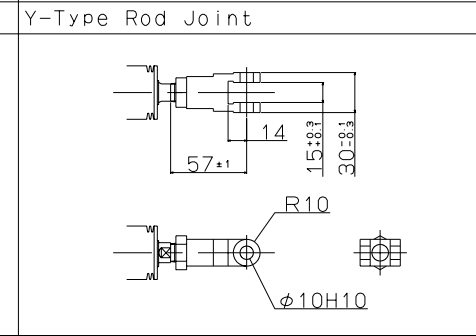

Stroke	L
100	186
150	236
200	286
250	336
300	386
400	486
500	586
600	686

Stroke	JC
0~50	56
51~100	65
101~150	78
151~200	90
201~300	115
301~400	140
401~500	165
501~600	190

JIS Symbol

Model:
 CP6820-A-TC-40X200
 CP6820H-A-TC-40X200