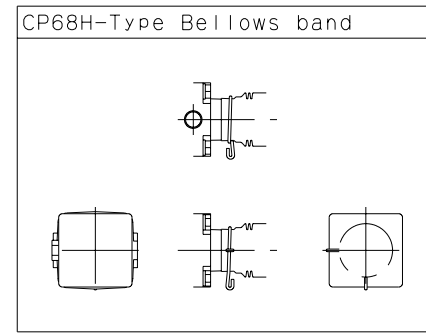

Stroke	L
100	186
150	236
200	286
250	336
300	386
400	486
500	586
600	686

Stroke	JC
0~50	56
51~100	65
101~150	78
151~200	90
201~300	115
301~400	140
401~500	165
501~600	190

JIS Symbol

Model:
 CP6820-A-TC-40X200
 CP6820H-A-TC-40X200