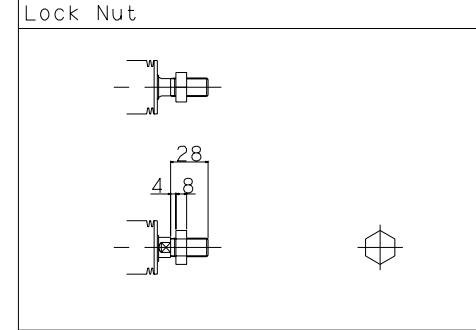

Stroke	L
100	186
150	236
200	286
250	336
300	386
400	486
500	586
600	686

Stroke	JC
0~50	56
51~100	65
101~150	78
151~200	90
201~300	115
301~400	140
401~500	165
501~600	190

JIS Symbol

Model:
 CP6820-A-TC-40X200
 CP6820H-A-TC-40X200