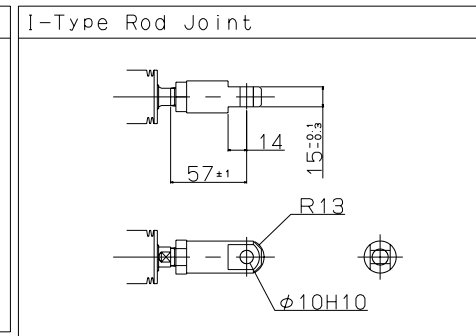

Stroke	L
100	186
150	236
200	286
250	336
300	386
400	486
500	586
600	686

Stroke	JC
0~50	56
51~100	65
101~150	78
151~200	90
201~300	115
301~400	140
401~500	165
501~600	190

JIS Symbol

Model:
 CP6820-A-TC-40X200
 CP6820H-A-TC-40X200