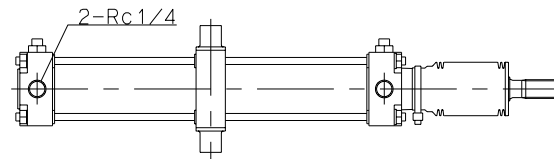

Stroke	L
100	186
150	236
200	286
250	336
300	386
400	486
500	586
600	686

Stroke	JC
0~50	56
51~100	65
101~150	78
151~200	90
201~300	115
301~400	140
401~500	165
501~600	190

JIS Symbol

Model:
 CP6820-A-TC-40X200
 CP6820H-A-TC-40X200