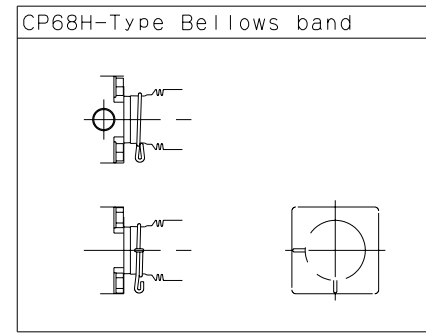

Stroke	L
100	198
150	248
200	298
250	348
300	398
400	498
500	598
600	698

Stroke	JC
0~50	60
51~100	68
101~150	82
151~200	96
201~300	124
301~400	151
401~500	179
501~600	207

JIS Symbol

Model:
CP6820-A-TC-50X200
CP6820H-A-TC-50X200
Maker: KONAN
File Name: CP682-A-TC-50