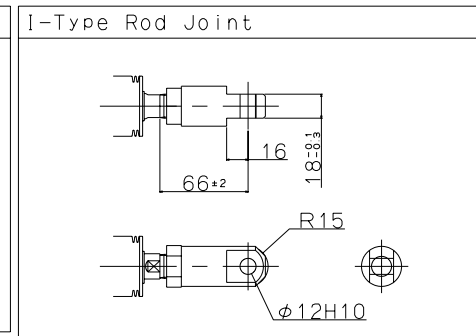

Stroke	L
100	198
150	248
200	298
250	348
300	398
400	498
500	598
600	698

Stroke	JC
0~50	60
51~100	68
101~150	82
151~200	96
201~300	124
301~400	151
401~500	179
501~600	207

JIS Symbol

Model:
CP6820-A-TC-50X200
CP6820H-A-TC-50X200
Maker: KONAN
File Name: CP682-A-TC-50