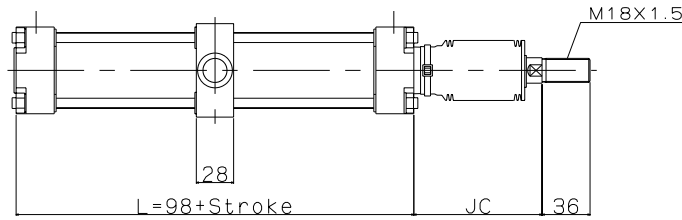

Stroke	L
100	198
150	248
200	298
250	348
300	398
400	498
500	598
600	698

Stroke	JC
0~50	60
51~100	68
101~150	82
151~200	96
201~300	124
301~400	151
401~500	179
501~600	207

JIS Symbol

Model:
CP6820-A-TC-50X200
CP6820H-A-TC-50X200
Maker: KONAN
File Name: CP682-A-TC-50