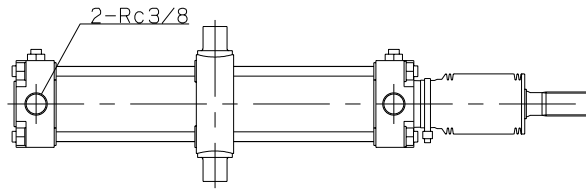

Stroke	L
100	198
150	248
200	298
250	348
300	398
400	498
500	598
600	698

Stroke	JC
0~50	60
51~100	68
101~150	82
151~200	96
201~300	124
301~400	151
401~500	179
501~600	207

JIS Symbol

Model:
CP6820-A-TC-50X200
CP6820H-A-TC-50X200
Maker: KONAN
File Name: CP682-A-TC-50