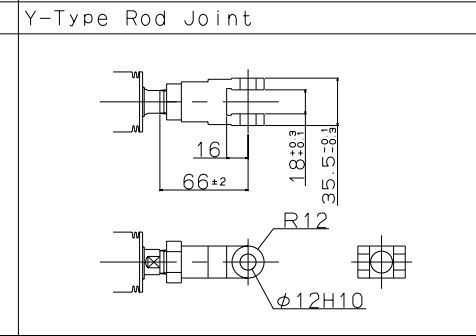

Stroke	L
100	198
150	248
200	298
250	348
300	398
400	498
500	598
600	698

Stroke	JC
0~50	60
51~100	68
101~150	82
151~200	96
201~300	124
301~400	151
401~500	179
501~600	207

JIS Symbol

Model:
CP6820-A-TC-50X200
CP6820H-A-TC-50X200
Maker: KONAN
File Name: CP682-A-TC-50