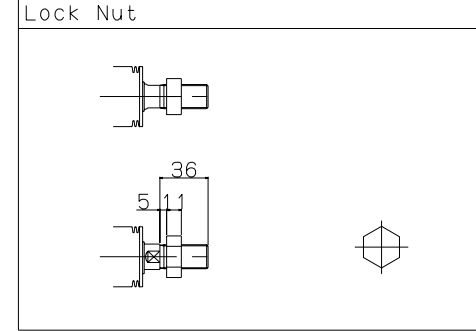

Stroke	L
100	198
150	248
200	298
250	348
300	398
400	498
500	598
600	698

Stroke	JC
0~50	60
51~100	68
101~150	82
151~200	96
201~300	124
301~400	151
401~500	179
501~600	207

JIS Symbol

Model:
CP6820-A-TC-50X200
CP6820H-A-TC-50X200
Maker: KONAN
File Name: CP682-A-TC-50