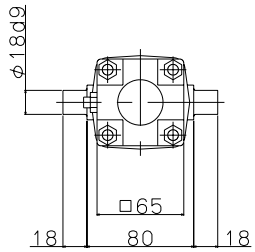

Stroke	L
100	198
150	248
200	298
250	348
300	398
400	498
500	598
600	698

Stroke	JC
0~50	60
51~100	68
101~150	82
151~200	96
201~300	124
301~400	151
401~500	179
501~600	207

JIS Symbol

Model:
CP6820-A-TC-50X200
CP6820H-A-TC-50X200
Maker: KONAN
File Name: CP682-A-TC-50