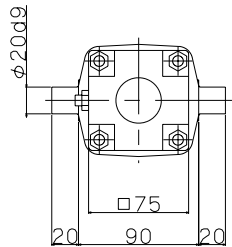

Stroke	L
100	198
150	248
200	298
250	348
300	398
400	498
500	598
600	698

Stroke	JC
0~50	60
51~100	68
101~150	82
151~200	96
201~300	124
301~400	151
401~500	179
501~600	207

JIS Symbol

Model:  
CP6820-A-TC-63X200  
CP6820H-A-TC-63X200