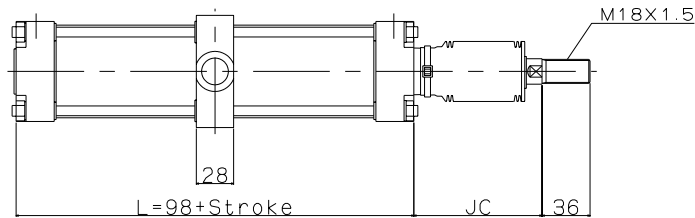

Stroke	L
100	198
150	248
200	298
250	348
300	398
400	498
500	598
600	698

Stroke	JC
0~50	60
51~100	68
101~150	82
151~200	96
201~300	124
301~400	151
401~500	179
501~600	207

JIS Symbol

Model:  
CP6820-A-TC-63X200  
CP6820H-A-TC-63X200