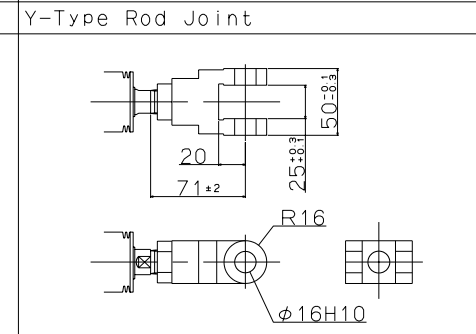

Stroke	L
100	198
150	248
200	298
250	348
300	398
400	498
500	598
600	698

Stroke	JC
0~50	60
51~100	68
101~150	82
151~200	96
201~300	124
301~400	151
401~500	179
501~600	207

JIS Symbol

Model:  
CP6820-A-TC-63X200  
CP6820H-A-TC-63X200