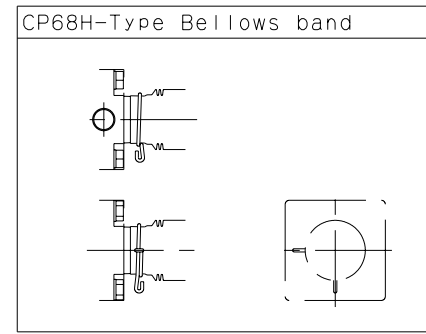

Stroke	L
100	198
150	248
200	298
250	348
300	398
400	498
500	598
600	698

Stroke	JC
0~50	60
51~100	68
101~150	82
151~200	96
201~300	124
301~400	151
401~500	179
501~600	207

JIS Symbol

Model:  
CP6820-A-TC-63X200  
CP6820H-A-TC-63X200