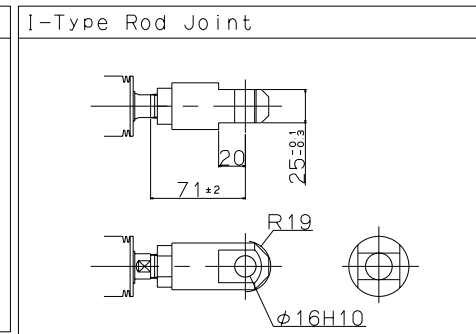

Stroke	L
100	198
150	248
200	298
250	348
300	398
400	498
500	598
600	698

Stroke	JC
0~50	60
51~100	68
101~150	82
151~200	96
201~300	124
301~400	151
401~500	179
501~600	207

JIS Symbol

Model:  
CP6820-A-TC-63X200  
CP6820H-A-TC-63X200