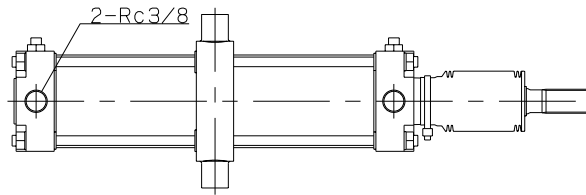

Stroke	L
100	198
150	248
200	298
250	348
300	398
400	498
500	598
600	698

Stroke	JC
0~50	60
51~100	68
101~150	82
151~200	96
201~300	124
301~400	151
401~500	179
501~600	207

JIS Symbol

Model:  
CP6820-A-TC-63X200  
CP6820H-A-TC-63X200