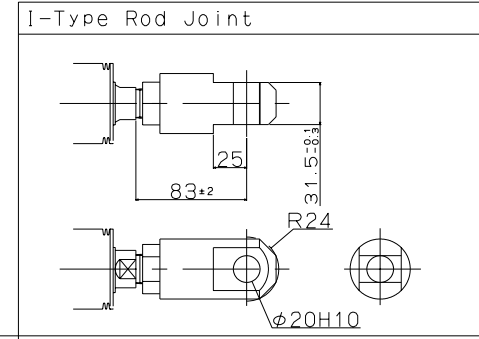

Stroke	L
100	214
150	264
200	314
250	364
300	414
400	514
500	614
600	714
700	814
800	914

Stroke	JC
0~50	70
51~100	70
101~150	78
151~200	88
201~300	109
301~400	130
401~500	151
501~600	172
601~700	193
701~800	214

JIS Symbol

Model:
 CP6820-A-TC-80X200
 CP6820H-A-TC-80X200
 Maker: KONAN
 File Name: CP682-A-TC-80