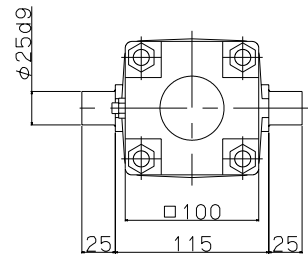

Stroke	L
100	214
150	264
200	314
250	364
300	414
400	514
500	614
600	714
700	814
800	914

Stroke	JC
0~50	70
51~100	70
101~150	78
151~200	88
201~300	109
301~400	130
401~500	151
501~600	172
601~700	193
701~800	214

JIS Symbol

Model:
 CP6820-A-TC-80X200
 CP6820H-A-TC-80X200
 Maker: KONAN
 File Name: CP682-A-TC-80