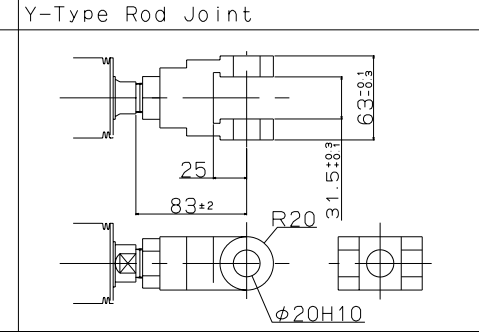

Stroke	L
100	214
150	264
200	314
250	364
300	414
400	514
500	614
600	714
700	814
800	914

Stroke	JC
0~50	70
51~100	70
101~150	78
151~200	88
201~300	109
301~400	130
401~500	151
501~600	172
601~700	193
701~800	214

JIS Symbol

Model:
 CP6820-A-TC-80X200
 CP6820H-A-TC-80X200
 Maker: KONAN
 File Name: CP682-A-TC-80