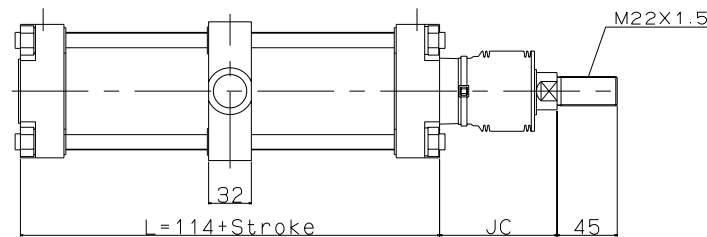

Stroke	L
100	214
150	264
200	314
250	364
300	414
400	514
500	614
600	714
700	814
800	914

Stroke	JC
0~50	70
51~100	70
101~150	78
151~200	88
201~300	109
301~400	130
401~500	151
501~600	172
601~700	193
701~800	214

JIS Symbol

Model:
 CP6820-A-TC-80X200
 CP6820H-A-TC-80X200
 Maker: KONAN
 File Name: CP682-A-TC-80