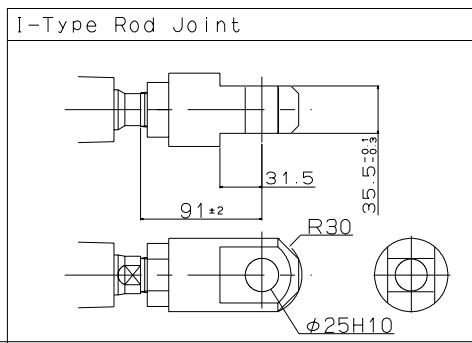

Stroke	L
100	214
150	264
200	314
250	364
300	414
400	514
500	614
600	714
700	814
800	914

JIS Symbol

Model:  
 CP6820-N-TC-100X200  
 CP6820H-N-TC-100X200

Maker: KONAN

File Name: CP682-N-TC-100