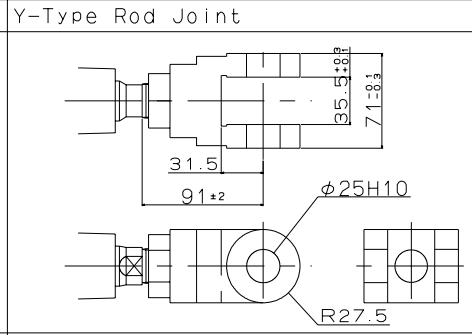

Stroke	L
100	214
150	264
200	314
250	364
300	414
400	514
500	614
600	714
700	814
800	914

JIS Symbol

Model:  
 CP6820-N-TC-100X200  
 CP6820H-N-TC-100X200

Maker: KONAN

File Name: CP682-N-TC-100