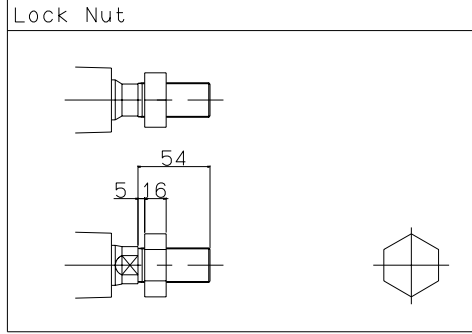

Stroke	L
100	214
150	264
200	314
250	364
300	414
400	514
500	614
600	714
700	814
800	914

JIS Symbol

Model:  
 CP6820-N-TC-100X200  
 CP6820H-N-TC-100X200

Maker: KONAN

File Name: CP682-N-TC-100