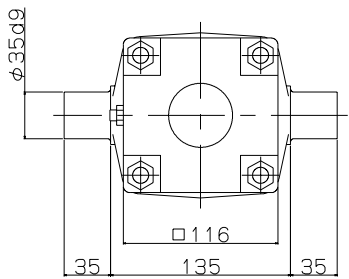

Stroke	L
100	214
150	264
200	314
250	364
300	414
400	514
500	614
600	714
700	814
800	914

JIS Symbol

Model:  
 CP6820-N-TC-100X200  
 CP6820H-N-TC-100X200

Maker: KONAN

File Name: CP682-N-TC-100