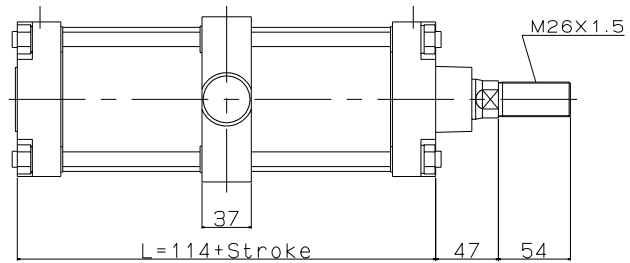

Stroke	L
100	214
150	264
200	314
250	364
300	414
400	514
500	614
600	714
700	814
800	914

JIS Symbol

Model:  
 CP6820-N-TC-100X200  
 CP6820H-N-TC-100X200

Maker: KONAN

File Name: CP682-N-TC-100