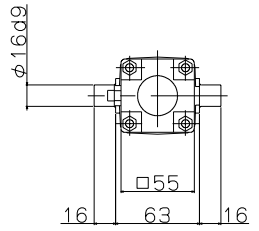

Stroke	L
100	186
150	236
200	286
250	336
300	386
400	486
500	586
600	686

JIS Symbol

Model:  
 CP6820-N-TC-40X200  
 CP6820H-N-TC-40X200

Maker: KONAN

File Name: CP682-N-TC-40