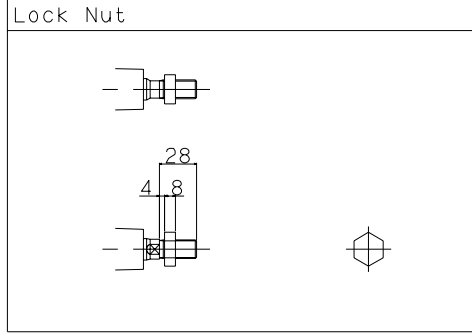

Stroke	L
100	186
150	236
200	286
250	336
300	386
400	486
500	586
600	686

JIS Symbol

Model:  
 CP6820-N-TC-40X200  
 CP6820H-N-TC-40X200

Maker: KONAN

File Name: CP682-N-TC-40