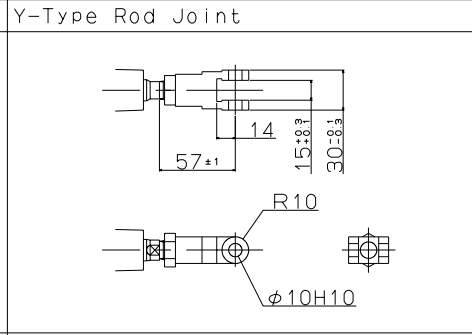

Stroke	L
100	186
150	236
200	286
250	336
300	386
400	486
500	586
600	686

JIS Symbol

Model:  
 CP6820-N-TC-40X200  
 CP6820H-N-TC-40X200

Maker: KONAN

File Name: CP682-N-TC-40