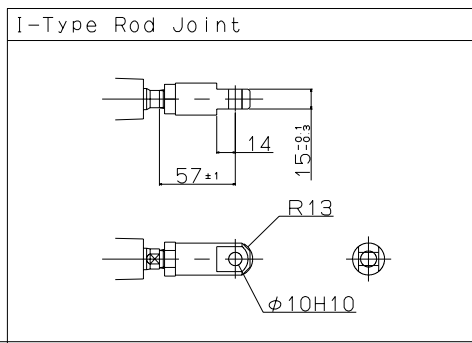

Stroke	L
100	186
150	236
200	286
250	336
300	386
400	486
500	586
600	686

JIS Symbol

Model:  
 CP6820-N-TC-40X200  
 CP6820H-N-TC-40X200

Maker: KONAN

File Name: CP682-N-TC-40