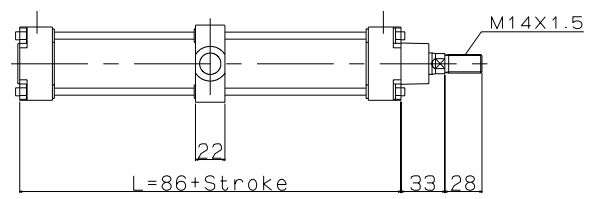

Stroke	L
100	186
150	236
200	286
250	336
300	386
400	486
500	586
600	686

JIS Symbol

Model:  
 CP6820-N-TC-40X200  
 CP6820H-N-TC-40X200

Maker: KONAN

File Name: CP682-N-TC-40