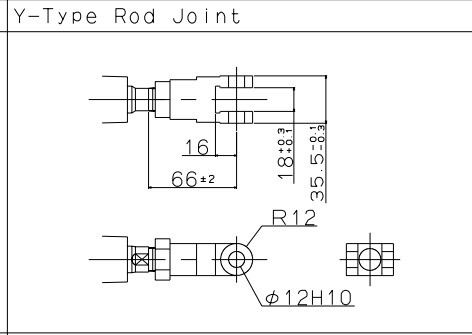

Stroke	L
100	198
150	248
200	298
250	348
300	398
400	498
500	598
600	698

JIS Symbol

Model:
 CP6820-N-TC-50X200
 CP6820H-N-TC-50X200

Maker: KONAN

File Name:
 CP682-N-TC-50