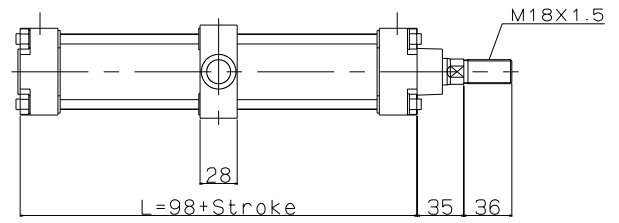

Stroke	L
100	198
150	248
200	298
250	348
300	398
400	498
500	598
600	698

JIS Symbol

Model:
 CP6820-N-TC-50X200
 CP6820H-N-TC-50X200

Maker: KONAN

File Name:
 CP682-N-TC-50