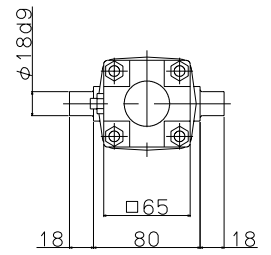

Stroke	L
100	198
150	248
200	298
250	348
300	398
400	498
500	598
600	698

JIS Symbol

Model:
 CP6820-N-TC-50X200
 CP6820H-N-TC-50X200

Maker: KONAN

File Name:
 CP682-N-TC-50