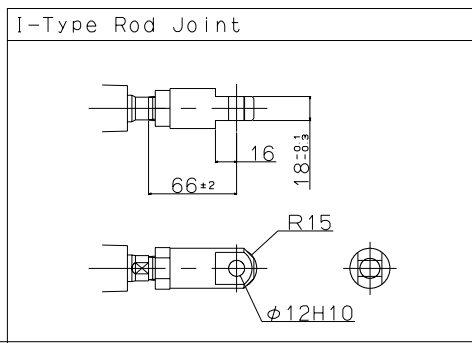

Stroke	L
100	198
150	248
200	298
250	348
300	398
400	498
500	598
600	698

JIS Symbol

Model:
 CP6820-N-TC-50X200
 CP6820H-N-TC-50X200

Maker: KONAN

File Name:
 CP682-N-TC-50