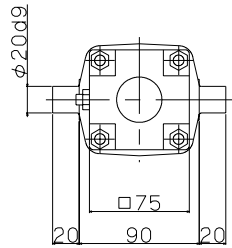

Stroke	L
100	198
150	248
200	298
250	348
300	398
400	498
500	598
600	698

I-Type Rod Joint	
Pin	Y-Type Rod Joint
Lock Nut	

JIS Symbol

Model:  
CP6820-N-TC-63X200  
CP6820H-N-TC-63X200

Maker: KONAN

File Name: CP682-N-TC-63