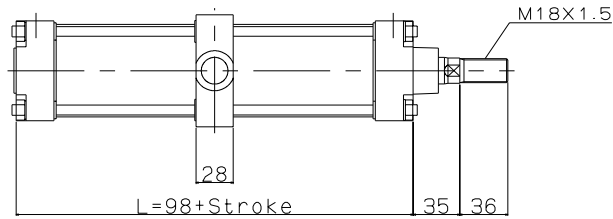

Stroke	L
100	198
150	248
200	298
250	348
300	398
400	498
500	598
600	698

I-Type Rod Joint	
Pin	Y-Type Rod Joint
Lock Nut	

JIS Symbol

Model:  
CP6820-N-TC-63X200  
CP6820H-N-TC-63X200

Maker: KONAN

File Name: CP682-N-TC-63