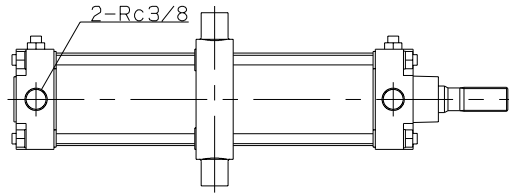

Stroke	L
100	198
150	248
200	298
250	348
300	398
400	498
500	598
600	698

I-Type Rod Joint	
Pin	Y-Type Rod Joint
Lock Nut	

JIS Symbol

Model:  
CP6820-N-TC-63X200  
CP6820H-N-TC-63X200

Maker: KONAN

File Name: CP682-N-TC-63