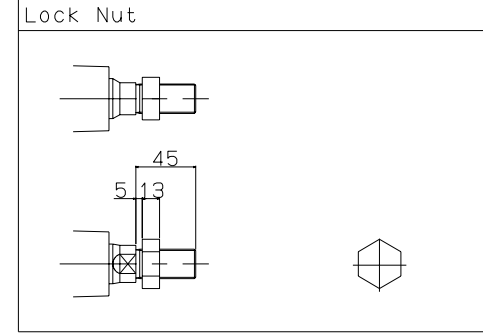

Stroke	L
100	214
150	264
200	314
250	364
300	414
400	514
500	614
600	714
700	814
800	914

JIS Symbol

Model:
CP6820-N-TC-80X200
CP6820H-N-TC-80X200

Maker: KONAN

File Name: CP682-N-TC-80