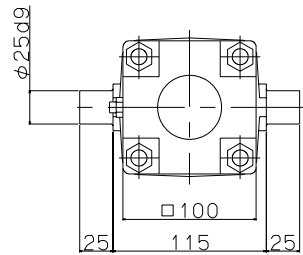

Stroke	L
100	214
150	264
200	314
250	364
300	414
400	514
500	614
600	714
700	814
800	914

JIS Symbol

Model:
CP6820-N-TC-80X200
CP6820H-N-TC-80X200

Maker: KONAN

File Name: CP682-N-TC-80