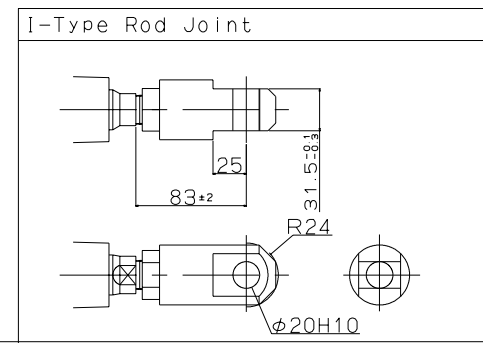

Stroke	L
100	214
150	264
200	314
250	364
300	414
400	514
500	614
600	714
700	814
800	914

JIS Symbol

Model:
CP6820-N-TC-80X200
CP6820H-N-TC-80X200

Maker: KONAN

File Name: CP682-N-TC-80