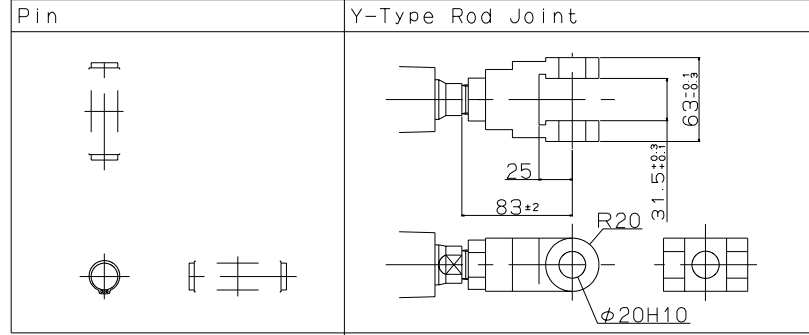

Stroke	L
100	214
150	264
200	314
250	364
300	414
400	514
500	614
600	714
700	814
800	914

JIS Symbol

Model:
CP6820-N-TC-80X200
CP6820H-N-TC-80X200

Maker: KONAN

File Name: CP682-N-TC-80