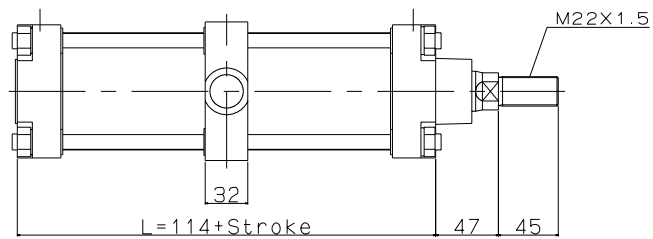

Stroke	L
100	214
150	264
200	314
250	364
300	414
400	514
500	614
600	714
700	814
800	914

JIS Symbol

Model:
CP6820-N-TC-80X200
CP6820H-N-TC-80X200

Maker: KONAN

File Name: CP682-N-TC-80