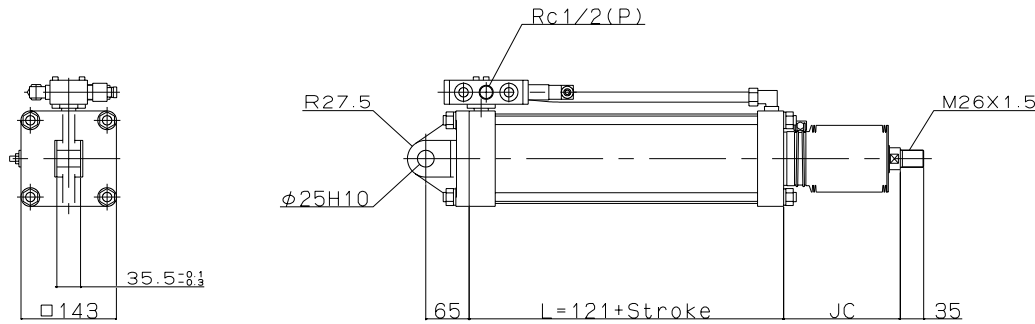

Stroke	L
100	221
150	271
200	321
250	371
300	421
350	471
400	521
500	621
600	721
700	821
800	921

Stroke	JC
0~160	105
161~250	130
251~400	175
401~630	245
631~800	295

JIS Symbol

Model: MP665-A(B)(D)-CA-125X350-HS  
 Maker: KONAN  
 File Name: MP66-A-CA-125-HS