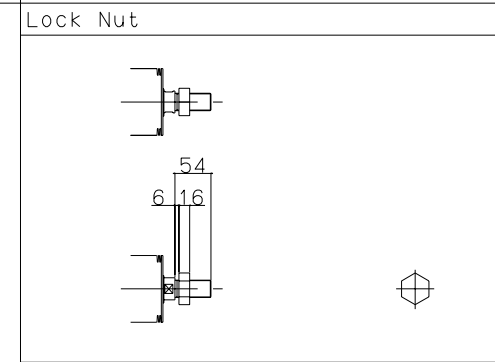

Stroke	L
100	221
150	271
200	321
250	371
300	421
350	471
400	521
500	621
600	721
700	821
800	921

Stroke	JC
0~160	105
161~250	130
251~400	175
401~630	245
631~800	295

JIS Symbol

Model: MP665-A(B)(D)-CA-125X350-HS  
 Maker: KONAN  
 File Name: MP66-A-CA-125-HS