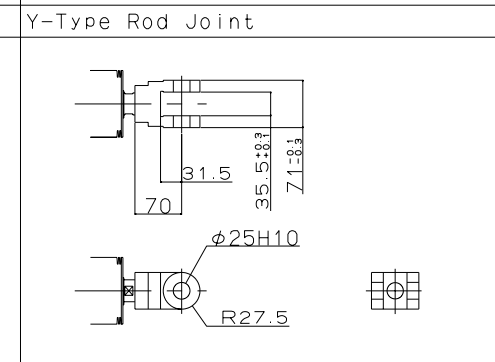

Stroke	L
100	221
150	271
200	321
250	371
300	421
350	471
400	521
500	621
600	721
700	821
800	921

Stroke	JC
0~160	105
161~250	130
251~400	175
401~630	245
631~800	295

JIS Symbol

Model: MP665-A(B)(D)-CA-125X350-HS  
 Maker: KONAN  
 File Name: MP66-A-CA-125-HS