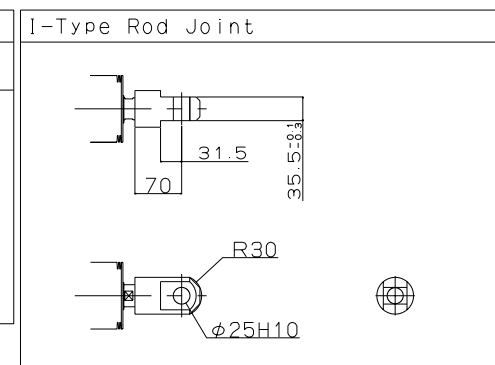

Stroke	L
100	221
150	271
200	321
250	371
300	421
350	471
400	521
500	621
600	721
700	821
800	921

Stroke	JC
0~160	105
161~250	130
251~400	175
401~630	245
631~800	295

JIS Symbol

Model: MP665-A(B)(D)-CA-125X350-HS  
 Maker: KONAN  
 File Name: MP66-A-CA-125-HS