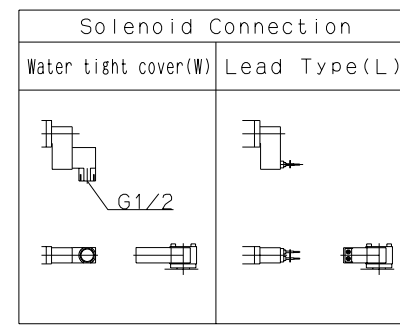

Stroke	L
100	221
150	271
200	321
250	371
300	421
350	471
400	521
500	621
600	721
700	821
800	921

Stroke	JC
0~160	105
161~250	130
251~400	175
401~630	245
631~800	295

JIS Symbol

Model: MP665-A(B)(D)-CA-125X350-HS  
 Maker: KONAN  
 File Name: MP66-A-CA-125-HS