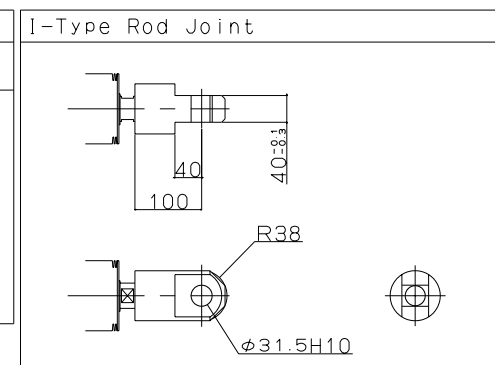

Stroke	L
100	235
150	285
200	335
250	385
300	435
350	485
400	535
500	635
600	735
700	835
800	935

Stroke	JC
0~160	125
161~250	150
251~400	195
401~630	265
631~800	315

JIS Symbol

Model:
MP665-A(B)(D)-CA-140X350-HS
Maker:
KONAN
File Name:
MP66-A-CA-140-HS