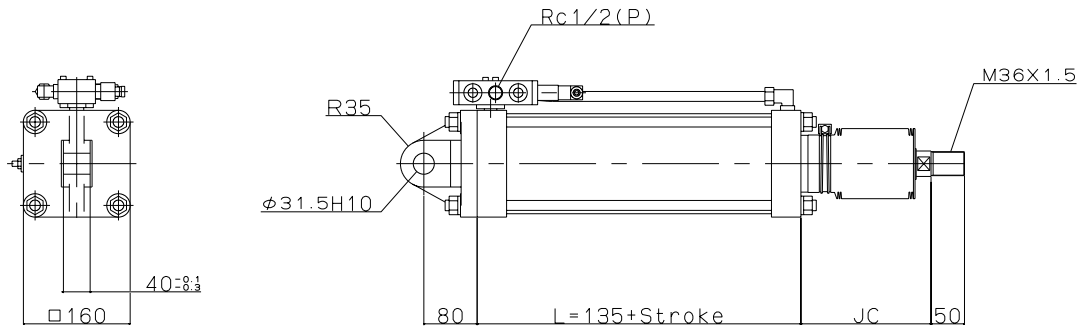

Stroke	L
100	235
150	285
200	335
250	385
300	435
350	485
400	535
500	635
600	735
700	835
800	935

Stroke	JC
0~160	125
161~250	150
251~400	195
401~630	265
631~800	315

JIS Symbol

Model:
MP665-A(B)(D)-CA-140X350-HS
Maker:
KONAN
File Name:
MP66-A-CA-140-HS