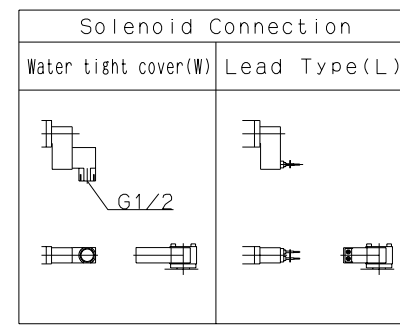

Stroke	L
100	235
150	285
200	335
250	385
300	435
350	485
400	535
500	635
600	735
700	835
800	935

Stroke	JC
0~160	125
161~250	150
251~400	195
401~630	265
631~800	315

JIS Symbol

Model:
MP665-A(B)(D)-CA-140X350-HS
Maker:
KONAN
File Name:
MP66-A-CA-140-HS