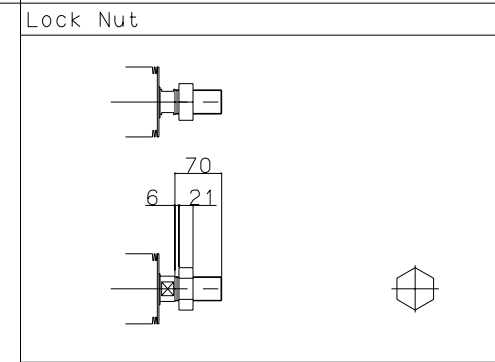

Stroke	L
100	235
150	285
200	335
250	385
300	435
350	485
400	535
500	635
600	735
700	835
800	935

Stroke	JC
0~160	125
161~250	150
251~400	195
401~630	265
631~800	315

JIS Symbol

Model:
MP665-A(B)(D)-CA-140X350-HS
Maker:
KONAN
File Name:
MP66-A-CA-140-HS