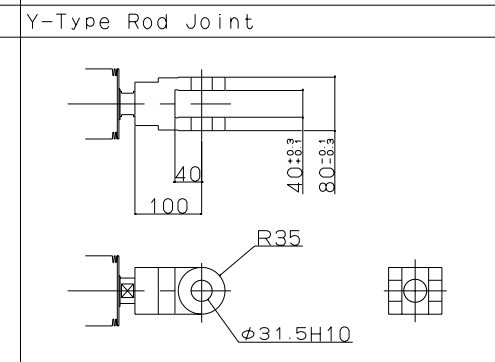

Stroke	L
100	235
150	285
200	335
250	385
300	435
350	485
400	535
500	635
600	735
700	835
800	935

Stroke	JC
0~160	125
161~250	150
251~400	195
401~630	265
631~800	315

JIS Symbol

Model:
MP665-A(B)(D)-CA-140X350-HS
Maker:
KONAN
File Name:
MP66-A-CA-140-HS