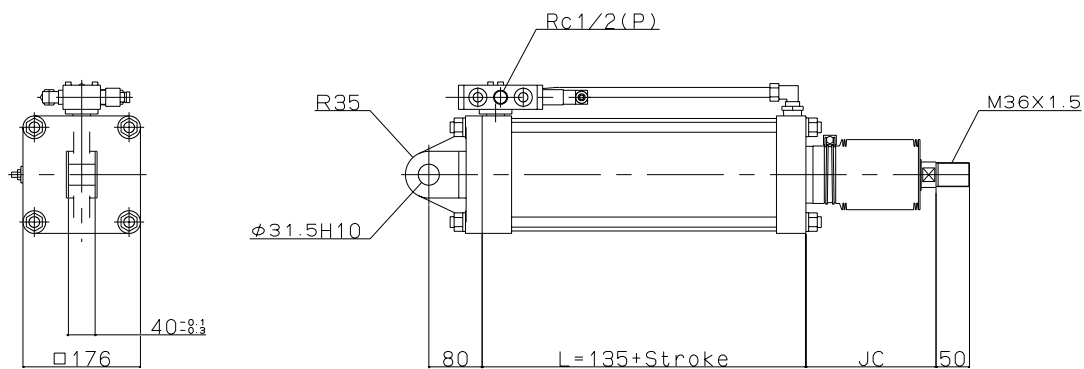

Stroke	L
100	235
150	285
200	335
250	385
300	435
350	485
400	535
500	635
600	735
700	835
800	935

Stroke	JC
0~160	125
161~250	150
251~400	195
401~630	265
631~800	315

JIS Symbol
Model: MP665-A(B)(D)-CA-160X350-HS
Maker: KONAN
File Name: MP66-A-CA-160-HS