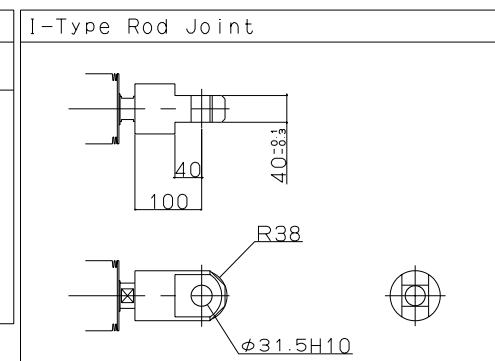

Stroke	L
100	235
150	285
200	335
250	385
300	435
350	485
400	535
500	635
600	735
700	835
800	935

Stroke	JC
0~160	125
161~250	150
251~400	195
401~630	265
631~800	315

JIS Symbol
Model: MP665-A(B)(D)-CA-160X350-HS
Maker: KONAN
File Name: MP66-A-CA-160-HS