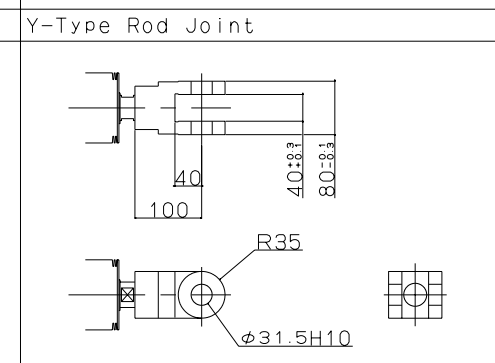

Stroke	L
100	235
150	285
200	335
250	385
300	435
350	485
400	535
500	635
600	735
700	835
800	935

Stroke	JC
0~160	125
161~250	150
251~400	195
401~630	265
631~800	315

JIS Symbol
Model: MP665-A(B)(D)-CA-160X350-HS
Maker: KONAN
File Name: MP66-A-CA-160-HS