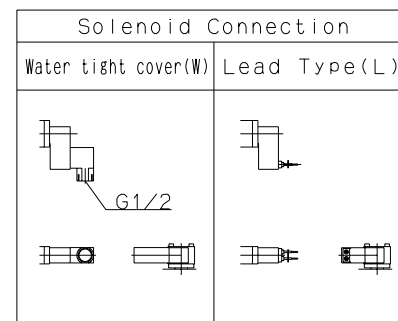

Stroke	L
100	235
150	285
200	335
250	385
300	435
350	485
400	535
500	635
600	735
700	835
800	935

Stroke	JC
0~160	125
161~250	150
251~400	195
401~630	265
631~800	315

JIS Symbol
Model: MP665-A(B)(D)-CA-160X350-HS
Maker: KONAN
File Name: MP66-A-CA-160-HS