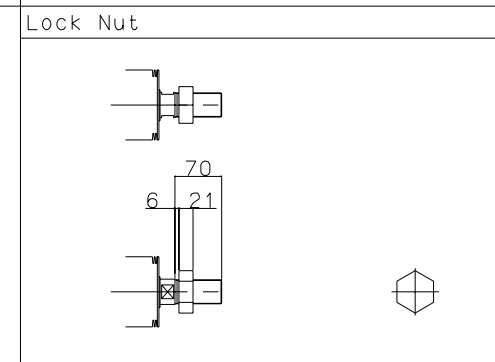

Stroke	L
100	235
150	285
200	335
250	385
300	435
350	485
400	535
500	635
600	735
700	835
800	935

Stroke	JC
0~160	125
161~250	150
251~400	195
401~630	265
631~800	315

JIS Symbol
Model: MP665-A(B)(D)-CA-160X350-HS
Maker: KONAN
File Name: MP66-A-CA-160-HS