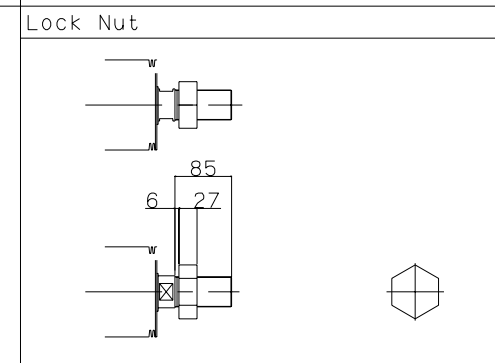

Stroke	L
100	245
150	295
200	345
250	395
300	445
350	495
400	545
500	645
600	745
700	845
800	945
900	1045
1000	1145

Stroke	JC
0~250	150
251~400	195
401~630	265
631~1000	375

Model: MP665-A(B)(D)-CA-180X350-HD
 Maker: KONAN
 File Name: MP66-A-CA-180-HD