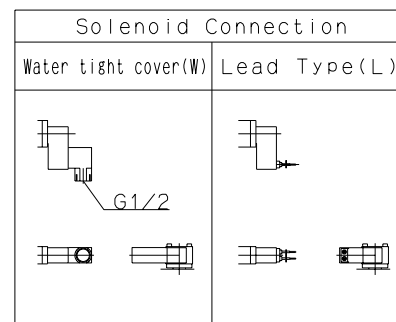

Stroke	L
100	245
150	295
200	345
250	395
300	445
350	495
400	545
500	645
600	745
700	845
800	945
900	1045
1000	1145

Stroke	JC
0~250	150
251~400	195
401~630	265
631~1000	375

Model: MP665-A(B)(D)-CA-180X350-HD
 Maker: KONAN
 File Name: MP66-A-CA-180-HD