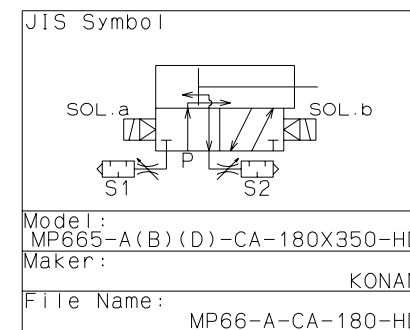

Stroke	L
100	245
150	295
200	345
250	395
300	445
350	495
400	545
500	645
600	745
700	845
800	945
900	1045
1000	1145

Stroke	JC
0~250	150
251~400	195
401~630	265
631~1000	375

Model: MP665-A(B)(D)-CA-180X350-HD
 Maker: KONAN
 File Name: MP66-A-CA-180-HD