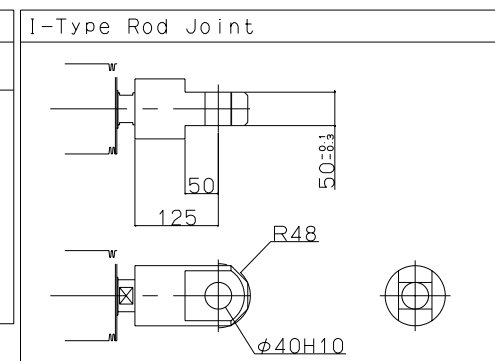

Stroke	L
100	245
150	295
200	345
250	395
300	445
350	495
400	545
500	645
600	745
700	845
800	945
900	1045
1000	1145

Stroke	JC
0~250	150
251~400	195
401~630	265
631~1000	375

Model: MP665-A(B)(D)-CA-180X350-HD
 Maker: KONAN
 File Name: MP66-A-CA-180-HD