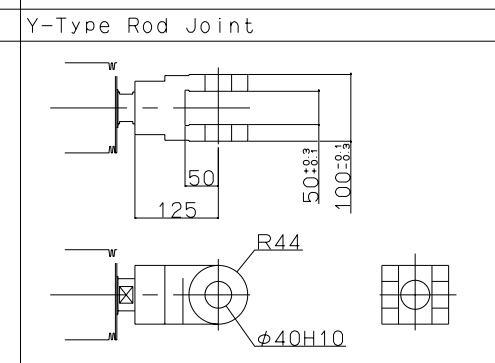

Stroke	L
100	245
150	295
200	345
250	395
300	445
350	495
400	545
500	645
600	745
700	845
800	945
900	1045
1000	1145

Stroke	JC
0~250	150
251~400	195
401~630	265
631~1000	375

Model: MP665-A(B)(D)-CA-180X350-HD
 Maker: KONAN
 File Name: MP66-A-CA-180-HD