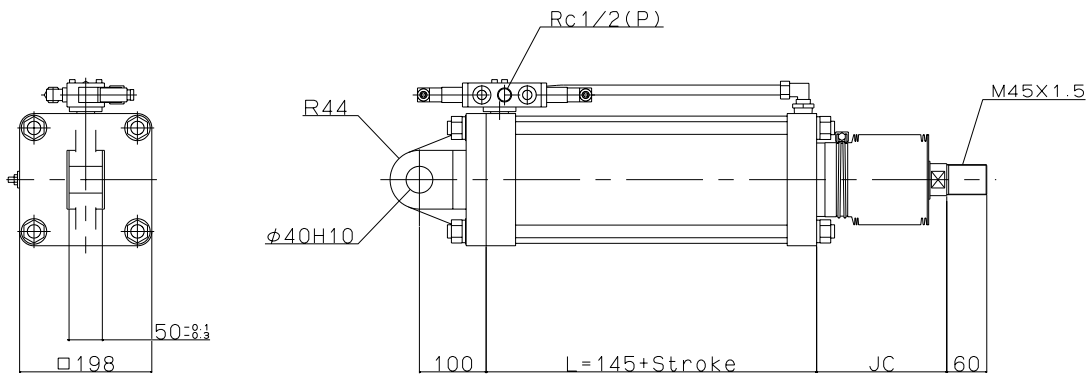

Stroke	L
100	245
150	295
200	345
250	395
300	445
350	495
400	545
500	645
600	745
700	845
800	945
900	1045
1000	1145

Stroke	JC
0~250	150
251~400	195
401~630	265
631~1000	375

Model: MP665-A(B)(D)-CA-180X350-HD
 Maker: KONAN
 File Name: MP66-A-CA-180-HD