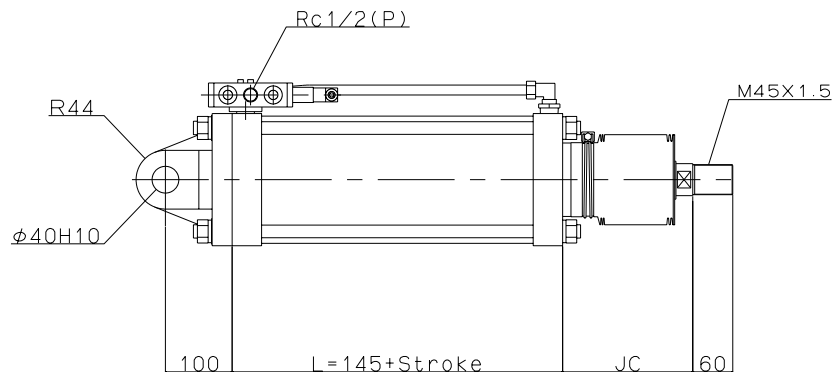

Stroke	L
100	245
150	295
200	345
250	395
300	445
350	495
400	545
500	645
600	745
700	845
800	945
900	1045
1000	1145

Stroke	JC
0~250	150
251~400	195
401~630	265
631~1000	375

JIS Symbol

Model: MP665-A(B)(D)-CA-180X350-HS  
 Maker: KONAN  
 File Name: MP66-A-CA-180-HS