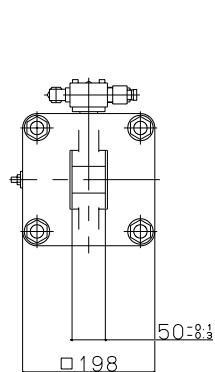

Stroke	L
100	245
150	295
200	345
250	395
300	445
350	495
400	545
500	645
600	745
700	845
800	945
900	1045
1000	1145

Stroke	JC
0~250	150
251~400	195
401~630	265
631~1000	375

JIS Symbol

Model: MP665-A(B)(D)-CA-180X350-HS  
 Maker: KONAN  
 File Name: MP66-A-CA-180-HS