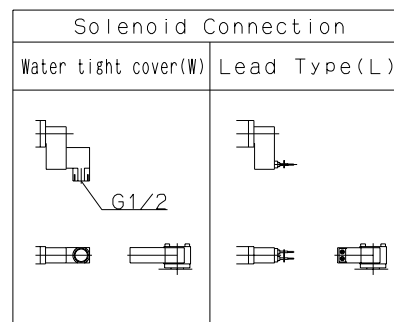

Stroke	L
100	245
150	295
200	345
250	395
300	445
350	495
400	545
500	645
600	745
700	845
800	945
900	1045
1000	1145

Stroke	JC
0~250	150
251~400	195
401~630	265
631~1000	375

JIS Symbol

Model: MP665-A(B)(D)-CA-180X350-HS  
 Maker: KONAN  
 File Name: MP66-A-CA-180-HS