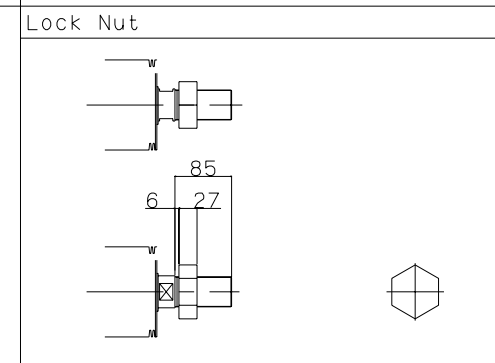

Stroke	L
100	245
150	295
200	345
250	395
300	445
350	495
400	545
500	645
600	745
700	845
800	945
900	1045
1000	1145

Stroke	JC
0~250	150
251~400	195
401~630	265
631~1000	375

JIS Symbol

Model: MP665-A(B)(D)-CA-180X350-HS  
 Maker: KONAN  
 File Name: MP66-A-CA-180-HS