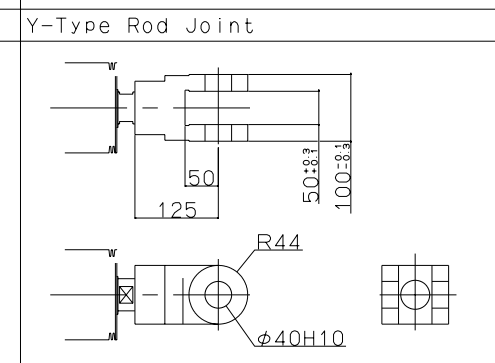

Stroke	L
100	245
150	295
200	345
250	395
300	445
350	495
400	545
500	645
600	745
700	845
800	945
900	1045
1000	1145

Stroke	JC
0~250	150
251~400	195
401~630	265
631~1000	375

JIS Symbol

Model: MP665-A(B)(D)-CA-180X350-HS  
 Maker: KONAN  
 File Name: MP66-A-CA-180-HS