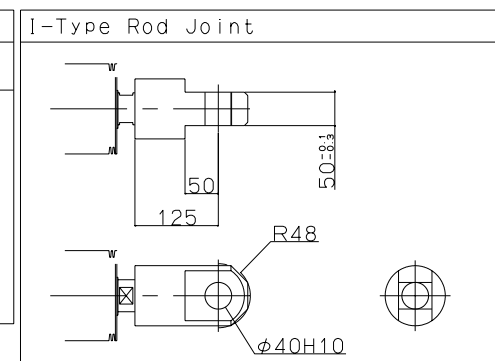

Stroke	L
100	245
150	295
200	345
250	395
300	445
350	495
400	545
500	645
600	745
700	845
800	945
900	1045
1000	1145

Stroke	JC
0~250	150
251~400	195
401~630	265
631~1000	375

JIS Symbol

Model: MP665-A(B)(D)-CA-180X350-HS  
 Maker: KONAN  
 File Name: MP66-A-CA-180-HS