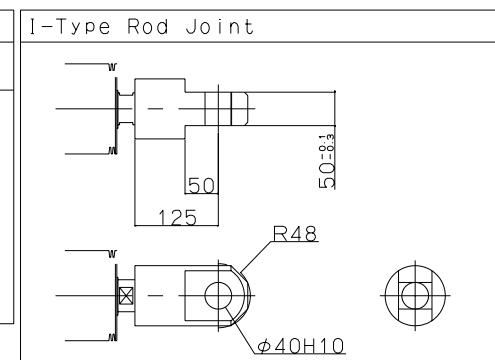

Stroke	L
100	245
150	295
200	345
250	395
300	445
350	495
400	545
500	645
600	745
700	845
800	945
900	1045
1000	1145

Stroke	JC
0~250	150
251~400	195
401~630	265
631~1000	375

JIS Symbol

Model: MP665-A(B)(D)-CA-200X350-HS
 Maker: KONAN
 File Name: MP66-A-CA-200-HS