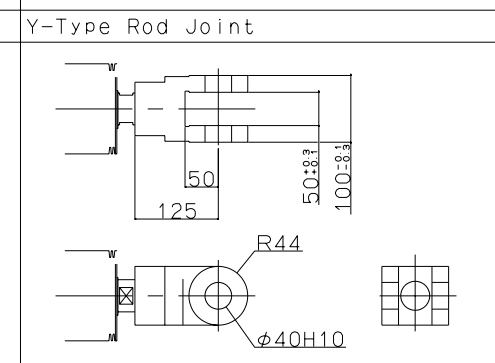

Stroke	L
100	245
150	295
200	345
250	395
300	445
350	495
400	545
500	645
600	745
700	845
800	945
900	1045
1000	1145

Stroke	JC
0~250	150
251~400	195
401~630	265
631~1000	375

JIS Symbol

Model: MP665-A(B)(D)-CA-200X350-HS
 Maker: KONAN
 File Name: MP66-A-CA-200-HS