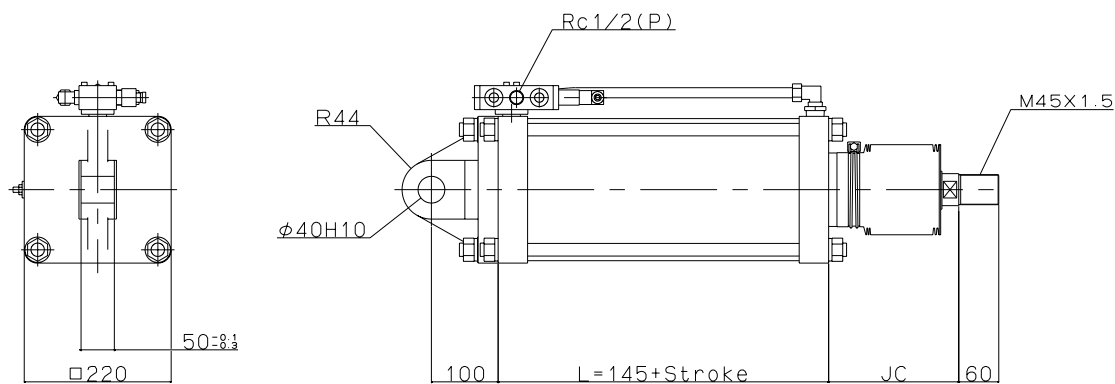

Stroke	L
100	245
150	295
200	345
250	395
300	445
350	495
400	545
500	645
600	745
700	845
800	945
900	1045
1000	1145

Stroke	JC
0~250	150
251~400	195
401~630	265
631~1000	375

JIS Symbol

Model: MP665-A(B)(D)-CA-200X350-HS
 Maker: KONAN
 File Name: MP66-A-CA-200-HS