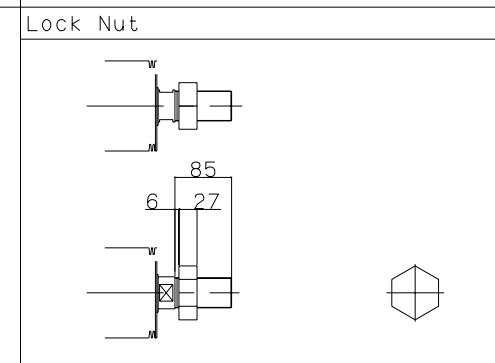

Stroke	L
100	245
150	295
200	345
250	395
300	445
350	495
400	545
500	645
600	745
700	845
800	945
900	1045
1000	1145

Stroke	JC
0~250	150
251~400	195
401~630	265
631~1000	375

JIS Symbol

Model: MP665-A(B)(D)-CA-200X350-HS
 Maker: KONAN
 File Name: MP66-A-CA-200-HS