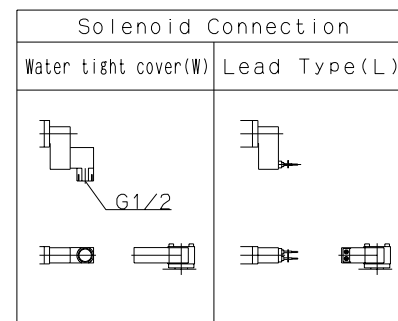

Stroke	L
100	245
150	295
200	345
250	395
300	445
350	495
400	545
500	645
600	745
700	845
800	945
900	1045
1000	1145

Stroke	JC
0~250	150
251~400	195
401~630	265
631~1000	375

JIS Symbol

Model: MP665-A(B)(D)-CA-200X350-HS
 Maker: KONAN
 File Name: MP66-A-CA-200-HS