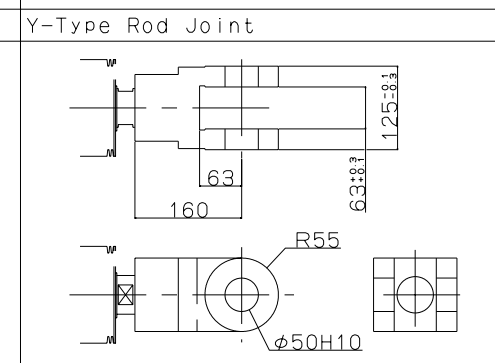

Stroke	L
100	260
150	310
200	360
250	410
300	460
350	510
400	560
500	660
600	760
700	860
800	960
900	1060
1000	1160

Stroke	JC
0~250	140
251~400	173
401~630	227
631~1000	311

JIS Symbol

Model: MP665-A(B)(D)-CA-220X350-HD
 Maker: KONAN
 File Name: MP66-A-CA-220-HD