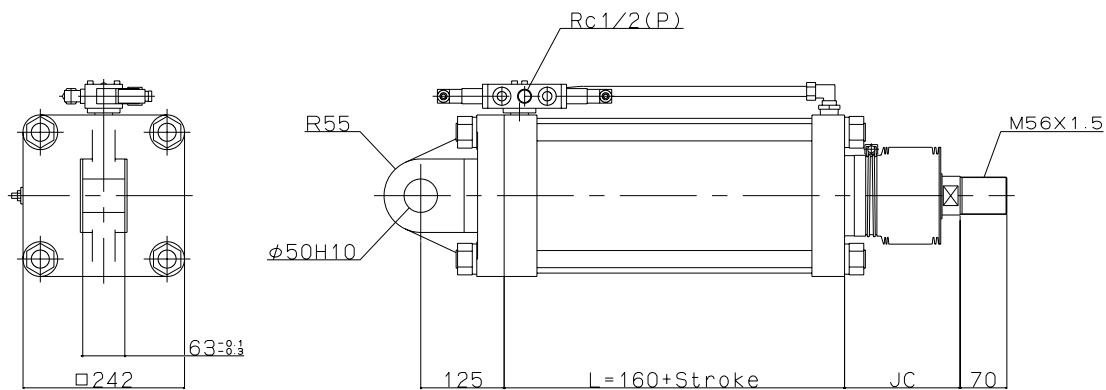

Stroke	L
100	260
150	310
200	360
250	410
300	460
350	510
400	560
500	660
600	760
700	860
800	960
900	1060
1000	1160

Stroke	JC
0~250	140
251~400	173
401~630	227
631~1000	311

JIS Symbol

Model: MP665-A(B)(D)-CA-220X350-HD
 Maker: KONAN
 File Name: MP66-A-CA-220-HD