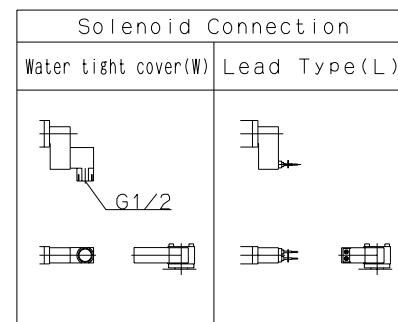

Stroke	L
100	260
150	310
200	360
250	410
300	460
350	510
400	560
500	660
600	760
700	860
800	960
900	1060
1000	1160

Stroke	JC
0~250	140
251~400	173
401~630	227
631~1000	311

JIS Symbol

Model: MP665-A(B)(D)-CA-220X350-HD
 Maker: KONAN
 File Name: MP66-A-CA-220-HD