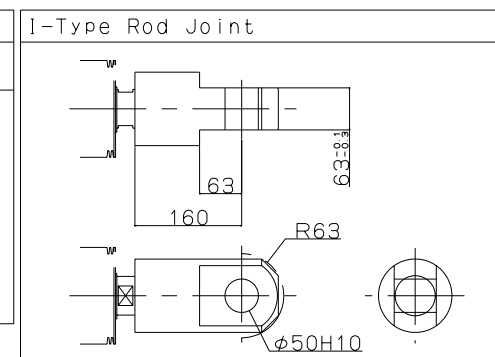

Stroke	L
100	260
150	310
200	360
250	410
300	460
350	510
400	560
500	660
600	760
700	860
800	960
900	1060
1000	1160

Stroke	JC
0~250	140
251~400	173
401~630	227
631~1000	311

JIS Symbol

Model: MP665-A(B)(D)-CA-220X350-HD
 Maker: KONAN
 File Name: MP66-A-CA-220-HD