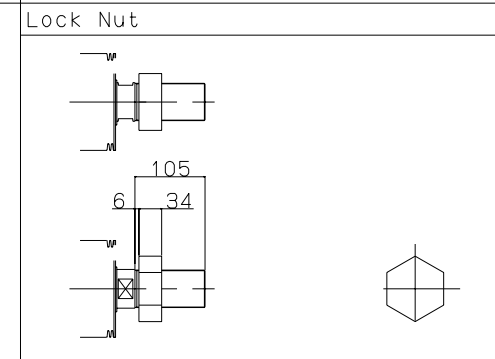

Stroke	L
100	260
150	310
200	360
250	410
300	460
350	510
400	560
500	660
600	760
700	860
800	960
900	1060
1000	1160

Stroke	JC
0~250	140
251~400	173
401~630	227
631~1000	311

JIS Symbol

Model: MP665-A(B)(D)-CA-220X350-HD
 Maker: KONAN
 File Name: MP66-A-CA-220-HD