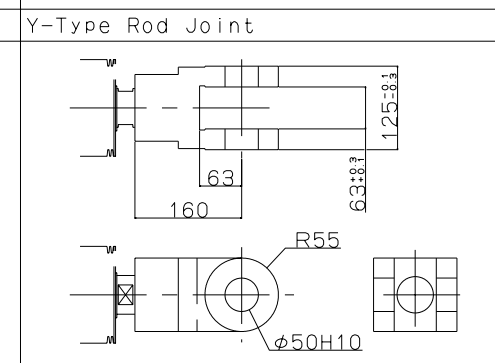

Stroke	L
100	260
150	310
200	360
250	410
300	460
350	510
400	560
500	660
600	760
700	860
800	960
900	1060
1000	1160

Stroke	JC
0~250	140
251~400	173
401~630	227
631~1000	311

JIS Symbol

Model: MP665-A(B)(D)-CA-220X350-HS  
 Maker: KONAN  
 File Name: MP66-A-CA-220-HS