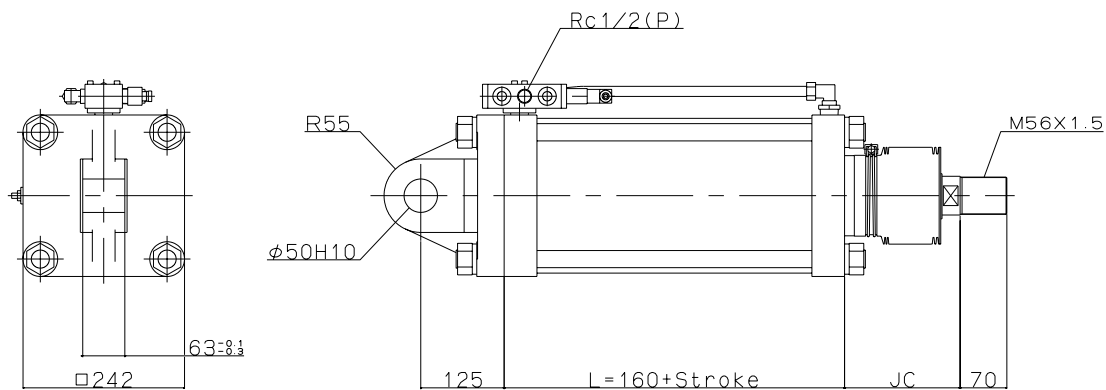

Stroke	L
100	260
150	310
200	360
250	410
300	460
350	510
400	560
500	660
600	760
700	860
800	960
900	1060
1000	1160

Stroke	JC
0~250	140
251~400	173
401~630	227
631~1000	311

JIS Symbol

Model: MP665-A(B)(D)-CA-220X350-HS  
 Maker: KONAN  
 File Name: MP66-A-CA-220-HS