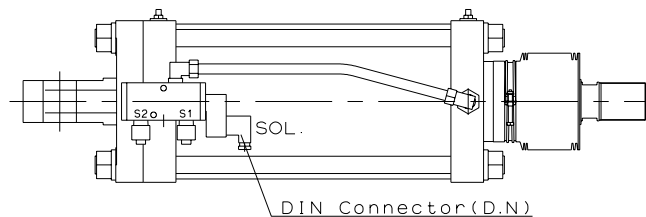

Stroke	L
100	260
150	310
200	360
250	410
300	460
350	510
400	560
500	660
600	760
700	860
800	960
900	1060
1000	1160

Stroke	JC
0~250	140
251~400	173
401~630	227
631~1000	311

JIS Symbol

Model: MP665-A(B)(D)-CA-220X350-HS  
 Maker: KONAN  
 File Name: MP66-A-CA-220-HS