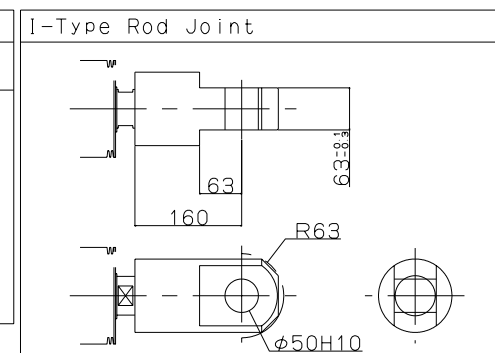

Stroke	L
100	260
150	310
200	360
250	410
300	460
350	510
400	560
500	660
600	760
700	860
800	960
900	1060
1000	1160

Stroke	JC
0~250	140
251~400	173
401~630	227
631~1000	311

JIS Symbol

Model: MP665-A(B)(D)-CA-220X350-HS  
 Maker: KONAN  
 File Name: MP66-A-CA-220-HS