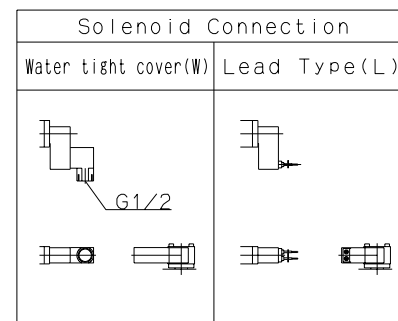

Stroke	L
100	260
150	310
200	360
250	410
300	460
350	510
400	560
500	660
600	760
700	860
800	960
900	1060
1000	1160

Stroke	JC
0~250	140
251~400	173
401~630	227
631~1000	311

JIS Symbol

Model: MP665-A(B)(D)-CA-220X350-HS  
 Maker: KONAN  
 File Name: MP66-A-CA-220-HS