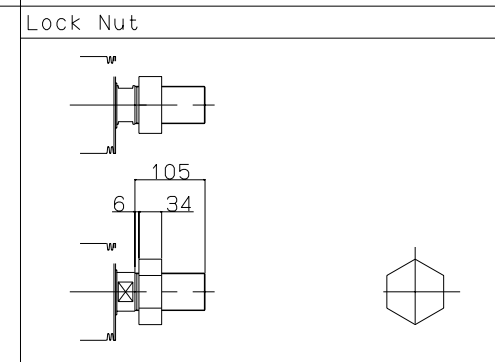

Stroke	L
100	260
150	310
200	360
250	410
300	460
350	510
400	560
500	660
600	760
700	860
800	960
900	1060
1000	1160

Stroke	JC
0~250	140
251~400	173
401~630	227
631~1000	311

JIS Symbol

Model: MP665-A(B)(D)-CA-220X350-HS  
 Maker: KONAN  
 File Name: MP66-A-CA-220-HS