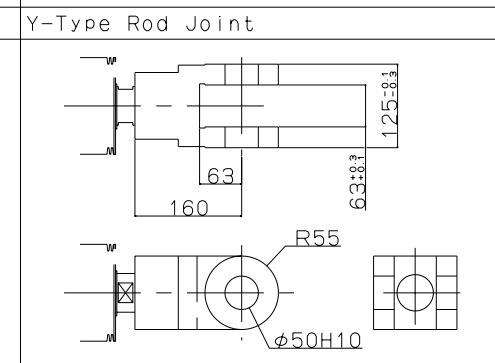

Stroke	L
100	260
150	310
200	360
250	410
300	460
350	510
400	560
500	660
600	760
700	860
800	960
900	1060
1000	1160

Stroke	JC
0~250	140
251~400	173
401~630	227
631~1000	311

Model: MP665-A(B)(D)-CA-250X350-HD
 Maker: KONAN
 File Name: MP66-A-CA-250-HD