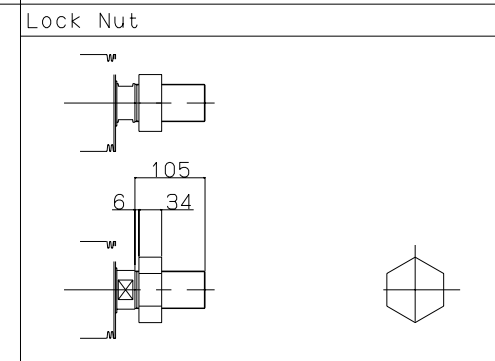

Stroke	L
100	260
150	310
200	360
250	410
300	460
350	510
400	560
500	660
600	760
700	860
800	960
900	1060
1000	1160

Stroke	JC
0~250	140
251~400	173
401~630	227
631~1000	311

Model: MP665-A(B)(D)-CA-250X350-HD
 Maker: KONAN
 File Name: MP66-A-CA-250-HD