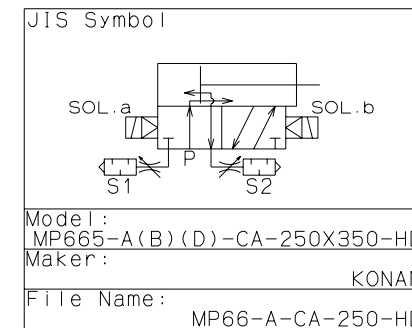

Stroke	L
100	260
150	310
200	360
250	410
300	460
350	510
400	560
500	660
600	760
700	860
800	960
900	1060
1000	1160

Stroke	JC
0~250	140
251~400	173
401~630	227
631~1000	311

Model: MP665-A(B)(D)-CA-250X350-HD
 Maker: KONAN
 File Name: MP66-A-CA-250-HD