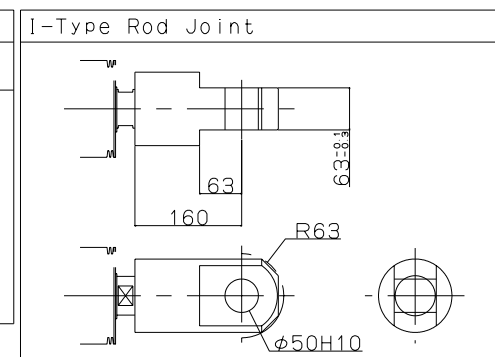

Stroke	L
100	260
150	310
200	360
250	410
300	460
350	510
400	560
500	660
600	760
700	860
800	960
900	1060
1000	1160

Stroke	JC
0~250	140
251~400	173
401~630	227
631~1000	311

Model: MP665-A(B)(D)-CA-250X350-HD
 Maker: KONAN
 File Name: MP66-A-CA-250-HD