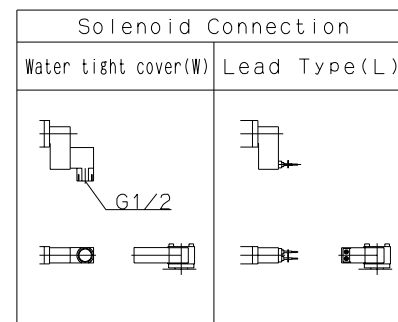

Stroke	L
100	260
150	310
200	360
250	410
300	460
350	510
400	560
500	660
600	760
700	860
800	960
900	1060
1000	1160

Stroke	JC
0~250	140
251~400	173
401~630	227
631~1000	311

Model: MP665-A(B)(D)-CA-250X350-HD
 Maker: KONAN
 File Name: MP66-A-CA-250-HD