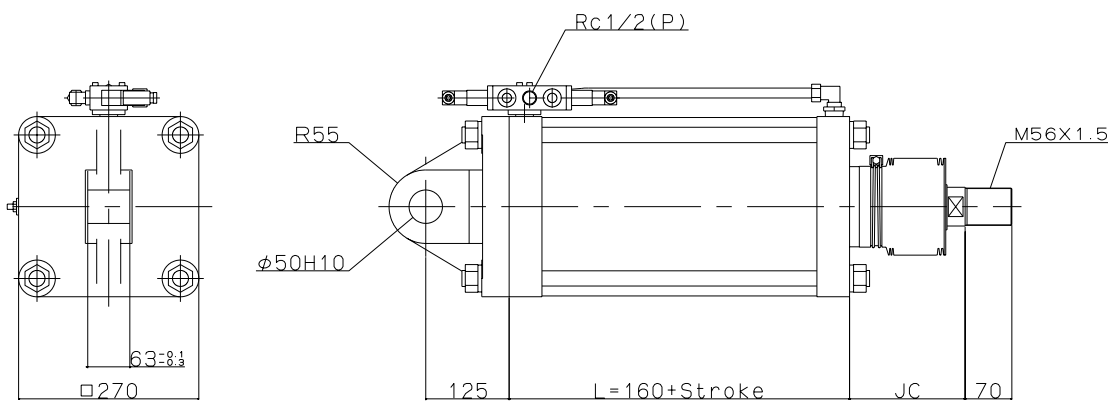

Stroke	L
100	260
150	310
200	360
250	410
300	460
350	510
400	560
500	660
600	760
700	860
800	960
900	1060
1000	1160

Stroke	JC
0~250	140
251~400	173
401~630	227
631~1000	311

Model: MP665-A(B)(D)-CA-250X350-HD
 Maker: KONAN
 File Name: MP66-A-CA-250-HD