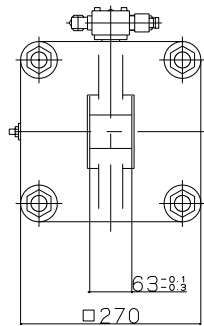

Stroke	L
100	260
150	310
200	360
250	410
300	460
350	510
400	560
500	660
600	760
700	860
800	960
900	1060
1000	1160

Stroke	JC
0~250	140
251~400	173
401~630	227
631~1000	311

JIS Symbol

Model: MP665-A(B)(D)-CA-250X350-HS
 Maker: KONAN
 File Name: MP66-A-CA-250-HS