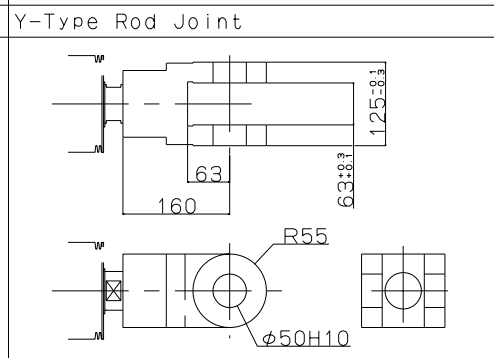

Stroke	L
100	260
150	310
200	360
250	410
300	460
350	510
400	560
500	660
600	760
700	860
800	960
900	1060
1000	1160

Stroke	JC
0~250	140
251~400	173
401~630	227
631~1000	311

JIS Symbol

Model: MP665-A(B)(D)-CA-250X350-HS
 Maker: KONAN
 File Name: MP66-A-CA-250-HS