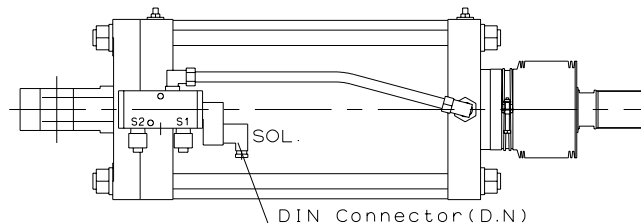

Stroke	L
100	260
150	310
200	360
250	410
300	460
350	510
400	560
500	660
600	760
700	860
800	960
900	1060
1000	1160

Stroke	JC
0~250	140
251~400	173
401~630	227
631~1000	311

JIS Symbol

Model: MP665-A(B)(D)-CA-250X350-HS
 Maker: KONAN
 File Name: MP66-A-CA-250-HS