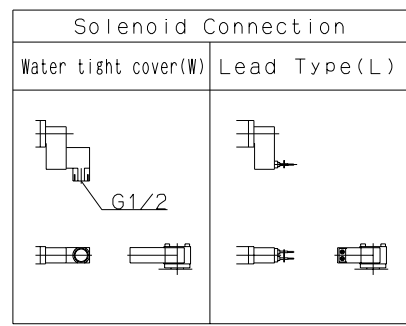

Stroke	L
100	260
150	310
200	360
250	410
300	460
350	510
400	560
500	660
600	760
700	860
800	960
900	1060
1000	1160

Stroke	JC
0~250	140
251~400	173
401~630	227
631~1000	311

JIS Symbol

Model: MP665-A(B)(D)-CA-250X350-HS
 Maker: KONAN
 File Name: MP66-A-CA-250-HS