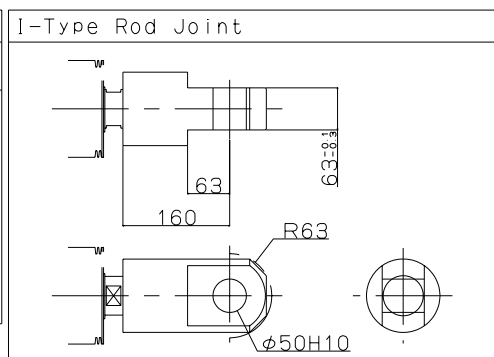

Stroke	L
100	260
150	310
200	360
250	410
300	460
350	510
400	560
500	660
600	760
700	860
800	960
900	1060
1000	1160

Stroke	JC
0~250	140
251~400	173
401~630	227
631~1000	311

JIS Symbol

Model: MP665-A(B)(D)-CA-250X350-HS
 Maker: KONAN
 File Name: MP66-A-CA-250-HS