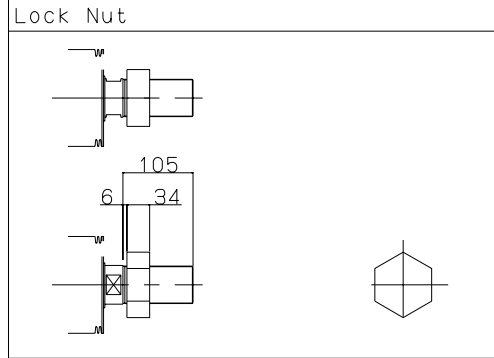

Stroke	L
100	260
150	310
200	360
250	410
300	460
350	510
400	560
500	660
600	760
700	860
800	960
900	1060
1000	1160

Stroke	JC
0~250	140
251~400	173
401~630	227
631~1000	311

JIS Symbol

Model: MP665-A(B)(D)-CA-250X350-HS
 Maker: KONAN
 File Name: MP66-A-CA-250-HS