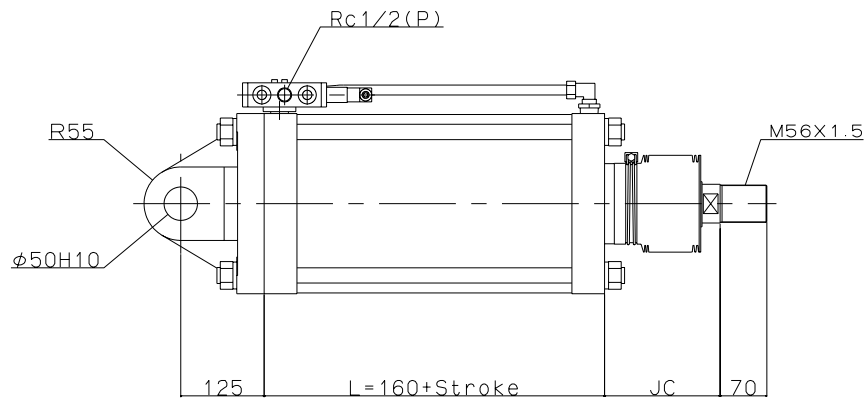

Stroke	L
100	260
150	310
200	360
250	410
300	460
350	510
400	560
500	660
600	760
700	860
800	960
900	1060
1000	1160

Stroke	JC
0~250	140
251~400	173
401~630	227
631~1000	311

JIS Symbol

Model: MP665-A(B)(D)-CA-250X350-HS
 Maker: KONAN
 File Name: MP66-A-CA-250-HS