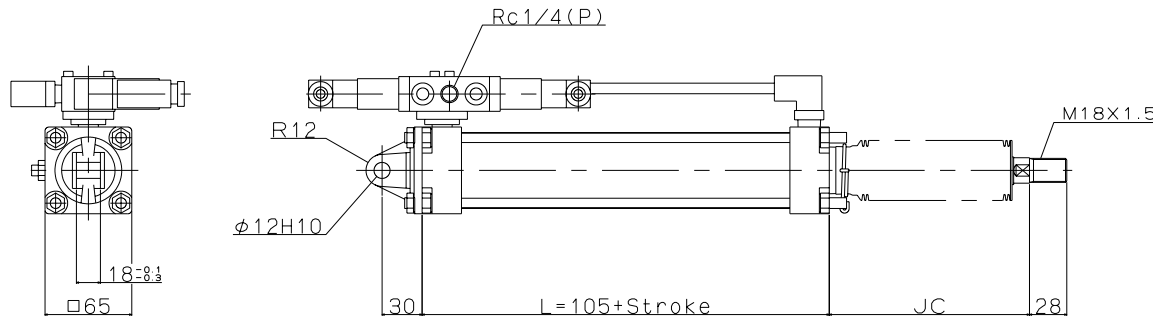

Stroke	L
100	205
150	255
200	305
250	355
300	405
400	505
500	605
600	705

Stroke	JC
0~160	110
161~250	150
251~400	210
401~600	300

JIS Symbol
Model : MP665-A(B)(D)-CA-50X200-HD
Maker : KONAN
File Name : MP66-A-CA-50-HD