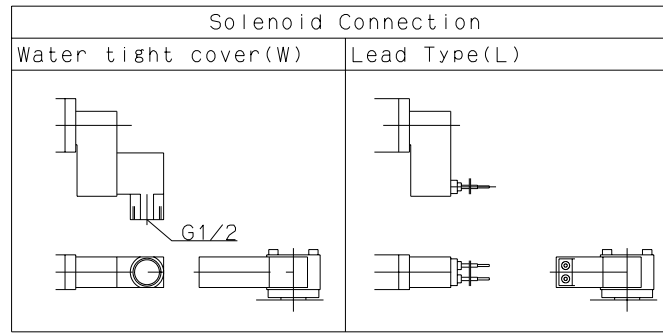

Stroke	L
100	205
150	255
200	305
250	355
300	405
400	505
500	605
600	705

Stroke	JC
0~160	110
161~250	150
251~400	210
401~600	300

JIS Symbol
Model : MP665-A(B)(D)-CA-50X200-HD
Maker : KONAN
File Name : MP66-A-CA-50-HD