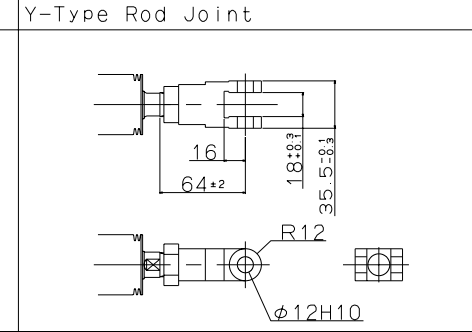

Stroke	L
100	205
150	255
200	305
250	355
300	405
400	505
500	605
600	705

Stroke	JC
0~160	110
161~250	150
251~400	210
401~600	300

JIS Symbol
Model : MP665-A(B)(D)-CA-50X200-HD
Maker : KONAN
File Name : MP66-A-CA-50-HD