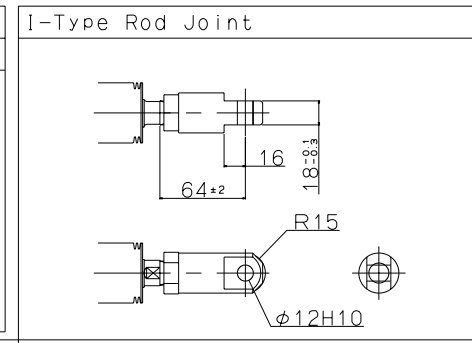

Stroke	L
100	205
150	255
200	305
250	355
300	405
400	505
500	605
600	705

Stroke	JC
0~160	110
161~250	150
251~400	210
401~600	300

JIS Symbol
Model : MP665-A(B)(D)-CA-50X200-HD
Maker : KONAN
File Name : MP66-A-CA-50-HD