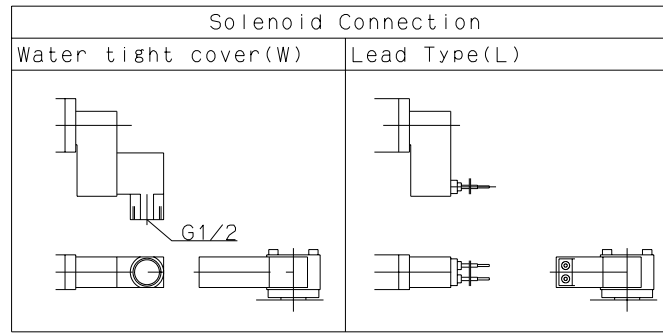

Stroke	L
100	205
150	255
200	305
250	355
300	405
400	505
500	605
600	705

Stroke	JC
0~160	110
161~250	150
251~400	210
401~600	300

Model :
MP665-A(B)(D)-CA-50X200-HS
Maker :
KONAN
File Name :
MP66-A-CA-50-HS