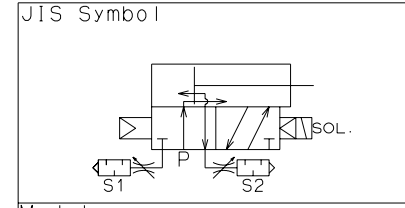

Stroke	L
100	205
150	255
200	305
250	355
300	405
400	505
500	605
600	705

Stroke	JC
0~160	110
161~250	150
251~400	210
401~600	300

Model :
MP665-A(B)(D)-CA-50X200-HS
Maker :
KONAN
File Name :
MP66-A-CA-50-HS