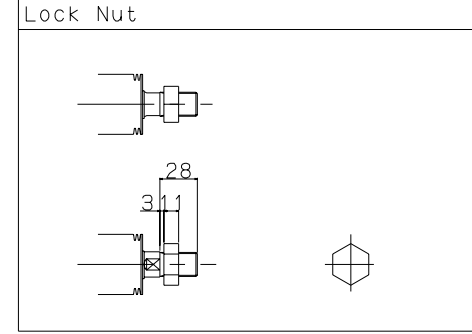

Stroke	L
100	205
150	255
200	305
250	355
300	405
400	505
500	605
600	705

Stroke	JC
0~160	110
161~250	150
251~400	210
401~600	300

Model :
MP665-A(B)(D)-CA-50X200-HS
Maker :
KONAN
File Name :
MP66-A-CA-50-HS