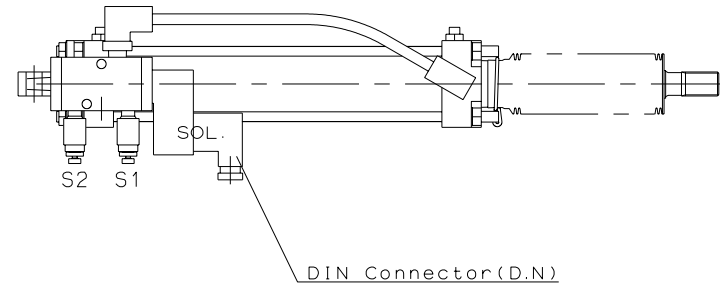

Stroke	L
100	205
150	255
200	305
250	355
300	405
400	505
500	605
600	705

Stroke	JC
0~160	110
161~250	150
251~400	210
401~600	300

Model :
MP665-A(B)(D)-CA-50X200-HS
Maker :
KONAN
File Name :
MP66-A-CA-50-HS