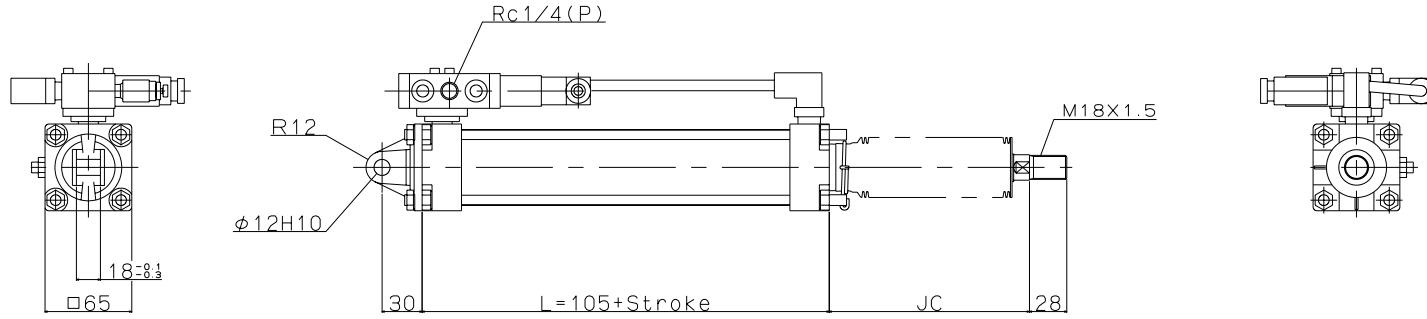

Stroke	L
100	205
150	255
200	305
250	355
300	405
400	505
500	605
600	705

Stroke	JC
0~160	110
161~250	150
251~400	210
401~600	300

Model :
MP665-A(B)(D)-CA-50X200-HS
Maker :
KONAN
File Name :
MP66-A-CA-50-HS