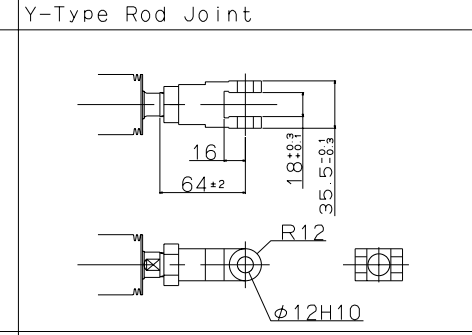

Stroke	L
100	205
150	255
200	305
250	355
300	405
400	505
500	605
600	705

Stroke	JC
0~160	110
161~250	150
251~400	210
401~600	300

Model :
MP665-A(B)(D)-CA-50X200-HS
Maker :
KONAN
File Name :
MP66-A-CA-50-HS