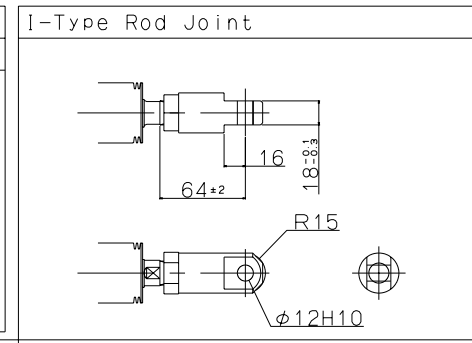

Stroke	L
100	205
150	255
200	305
250	355
300	405
400	505
500	605
600	705

Stroke	JC
0~160	110
161~250	150
251~400	210
401~600	300

Model :
MP665-A(B)(D)-CA-50X200-HS
Maker :
KONAN
File Name :
MP66-A-CA-50-HS