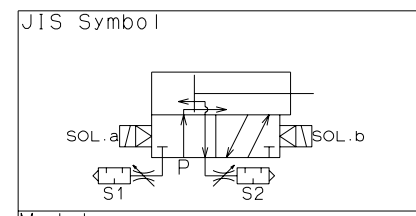

Stroke	L
100	205
150	255
200	305
250	355
300	405
400	505
500	605
600	705

Stroke	JC
0~160	110
161~250	150
251~400	210
401~600	300

Model :  
MP665-A(B)(D)-CA-63X200-HD  
Maker :  
KONAN  
File Name :  
MP66-A-CA-63-HD