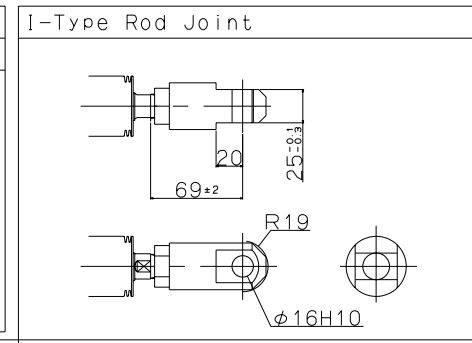

Stroke	L
100	205
150	255
200	305
250	355
300	405
400	505
500	605
600	705

Stroke	JC
0~160	110
161~250	150
251~400	210
401~600	300

Model :  
MP665-A(B)(D)-CA-63X200-HD  
Maker :  
KONAN  
File Name :  
MP66-A-CA-63-HD