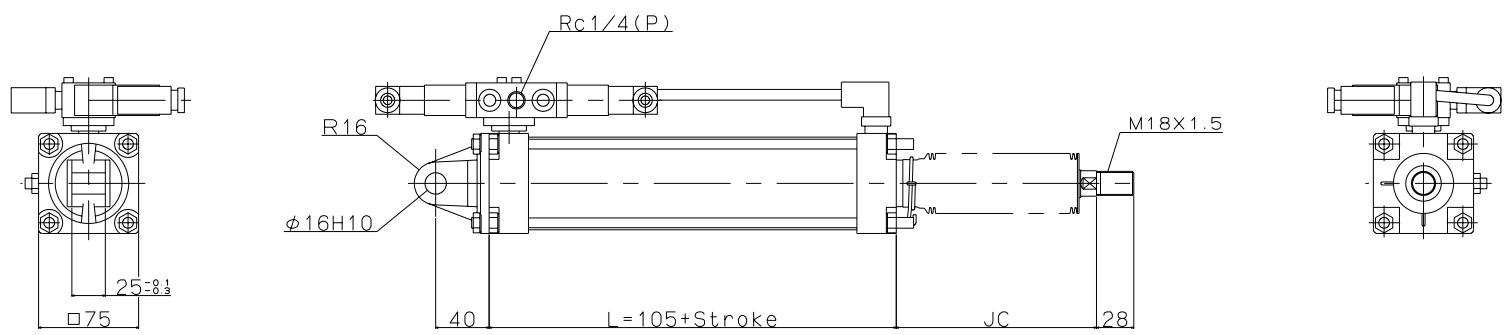

Stroke	L
100	205
150	255
200	305
250	355
300	405
400	505
500	605
600	705

Stroke	JC
0~160	110
161~250	150
251~400	210
401~600	300

Model :  
MP665-A(B)(D)-CA-63X200-HD  
Maker :  
KONAN  
File Name :  
MP66-A-CA-63-HD