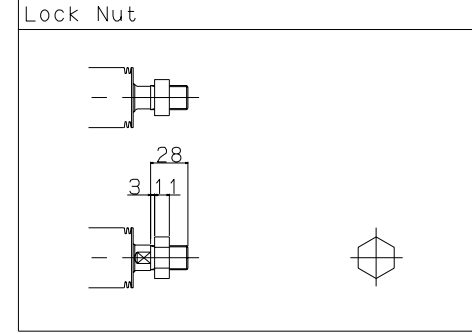

Stroke	L
100	205
150	255
200	305
250	355
300	405
400	505
500	605
600	705

Stroke	JC
0~160	110
161~250	150
251~400	210
401~600	300

Model :  
MP665-A(B)(D)-CA-63X200-HD  
Maker :  
KONAN  
File Name :  
MP66-A-CA-63-HD