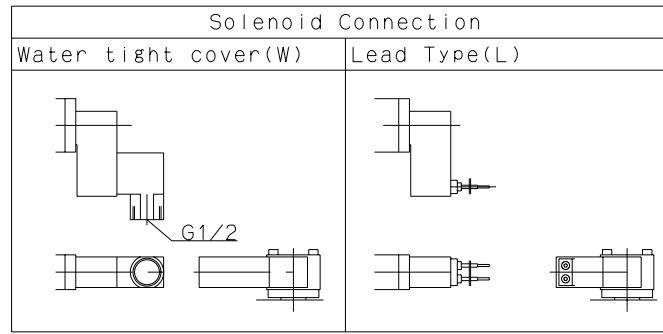

Stroke	L
100	205
150	255
200	305
250	355
300	405
400	505
500	605
600	705

Stroke	JC
0~160	110
161~250	150
251~400	210
401~600	300

Model :  
MP665-A(B)(D)-CA-63X200-HD  
Maker :  
KONAN  
File Name :  
MP66-A-CA-63-HD