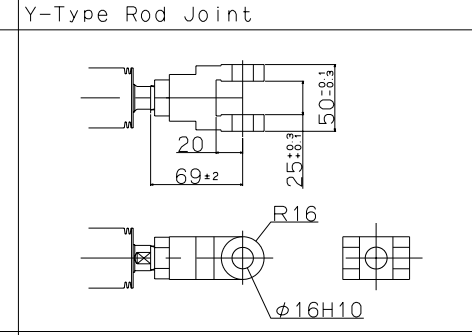

Stroke	L
100	205
150	255
200	305
250	355
300	405
400	505
500	605
600	705

Stroke	JC
0~160	110
161~250	150
251~400	210
401~600	300

Model :  
MP665-A(B)(D)-CA-63X200-HD  
Maker :  
KONAN  
File Name :  
MP66-A-CA-63-HD