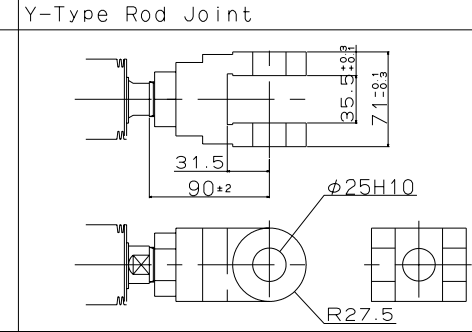

Stroke	L
100	218
150	268
200	318
250	368
300	418
400	518
500	618
600	718
700	818
800	918

Stroke	JC
0~160	95
161~250	120
251~400	165
401~630	235
631~800	285

JIS Symbol

Model : MP665-A(B)(D)-CB-100X200-HD
 Maker : KONAN
 File Name : MP66-A-CB-100-HD