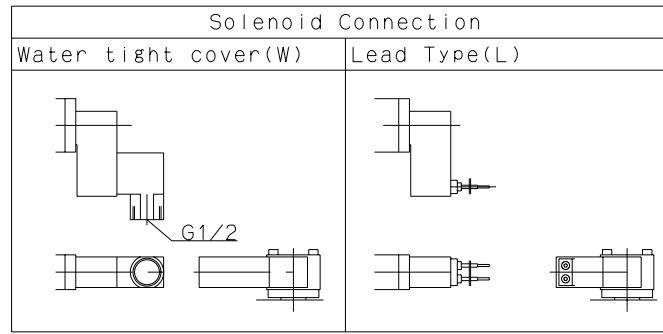

Stroke	L
100	218
150	268
200	318
250	368
300	418
400	518
500	618
600	718
700	818
800	918

Stroke	JC
0~160	95
161~250	120
251~400	165
401~630	235
631~800	285

JIS Symbol

Model : MP665-A(B)(D)-CB-100X200-HD
 Maker : KONAN
 File Name : MP66-A-CB-100-HD