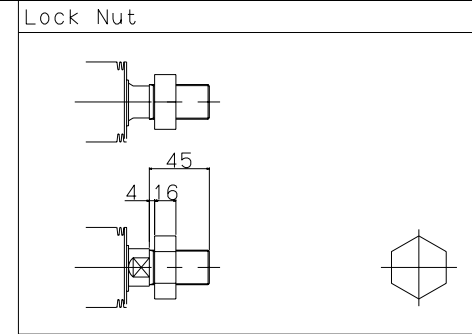

Stroke	L
100	218
150	268
200	318
250	368
300	418
400	518
500	618
600	718
700	818
800	918

Stroke	JC
0~160	95
161~250	120
251~400	165
401~630	235
631~800	285

JIS Symbol

Model : MP665-A(B)(D)-CB-100X200-HD
 Maker : KONAN
 File Name : MP66-A-CB-100-HD