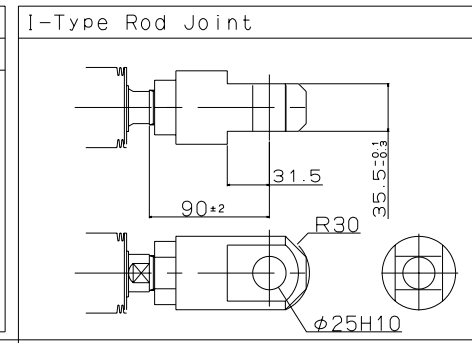

Stroke	L
100	218
150	268
200	318
250	368
300	418
400	518
500	618
600	718
700	818
800	918

Stroke	JC
0~160	95
161~250	120
251~400	165
401~630	235
631~800	285

JIS Symbol

Model : MP665-A(B)(D)-CB-100X200-HD
 Maker : KONAN
 File Name : MP66-A-CB-100-HD