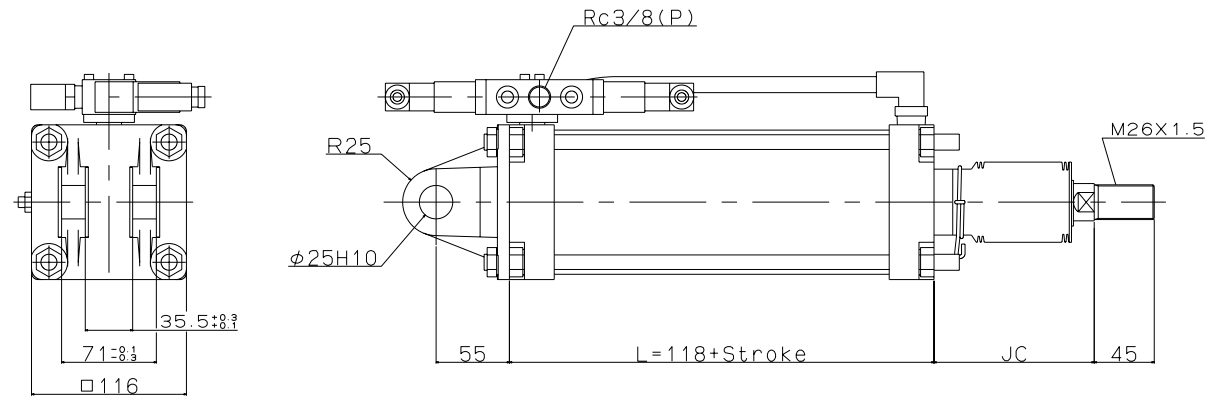

Stroke	L
100	218
150	268
200	318
250	368
300	418
400	518
500	618
600	718
700	818
800	918

Stroke	JC
0~160	95
161~250	120
251~400	165
401~630	235
631~800	285

JIS Symbol

Model : MP665-A(B)(D)-CB-100X200-HD
 Maker : KONAN
 File Name : MP66-A-CB-100-HD