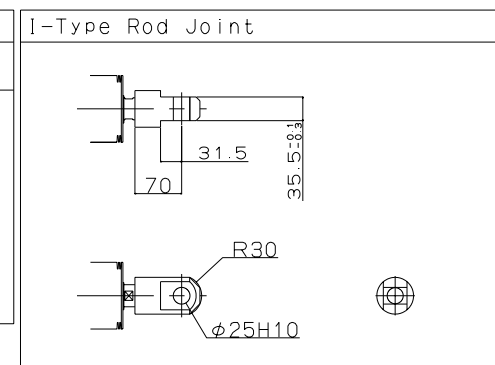

Stroke	L
100	221
150	271
200	321
250	371
300	421
350	471
400	521
500	621
600	721
700	821
800	921

Stroke	JC
0~160	105
161~250	130
251~400	175
401~630	245
631~800	295

JIS Symbol

Model:
MP665-A(B)(D)-CB-125X350-HD
Maker:
KONAN
File Name:
MP66-A-CB-125-HD