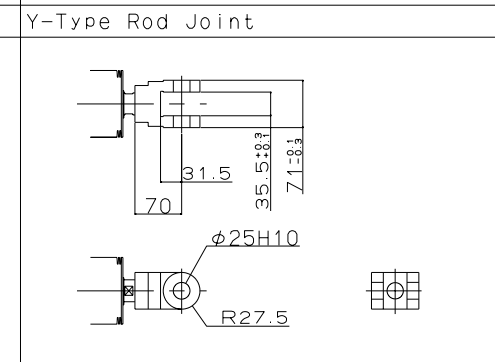

Stroke	L
100	221
150	271
200	321
250	371
300	421
350	471
400	521
500	621
600	721
700	821
800	921

Stroke	JC
0~160	105
161~250	130
251~400	175
401~630	245
631~800	295

JIS Symbol

Model:
MP665-A(B)(D)-CB-125X350-HD
Maker:
KONAN
File Name:
MP66-A-CB-125-HD