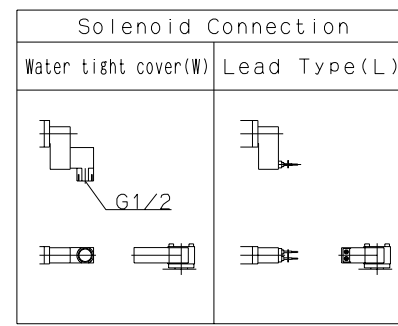

Stroke	L
100	221
150	271
200	321
250	371
300	421
350	471
400	521
500	621
600	721
700	821
800	921

Stroke	JC
0~160	105
161~250	130
251~400	175
401~630	245
631~800	295

JIS Symbol

Model:
MP665-A(B)(D)-CB-125X350-HD
Maker:
KONAN
File Name:
MP66-A-CB-125-HD