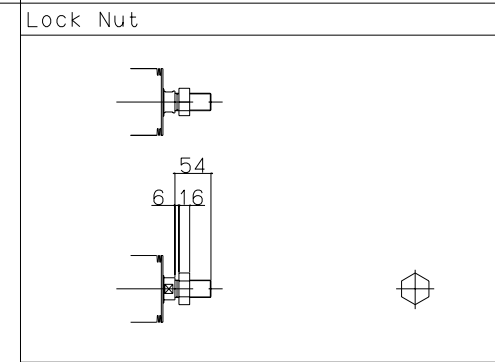

Stroke	L
100	221
150	271
200	321
250	371
300	421
350	471
400	521
500	621
600	721
700	821
800	921

Stroke	JC
0~160	105
161~250	130
251~400	175
401~630	245
631~800	295

JIS Symbol

Model:
MP665-A(B)(D)-CB-125X350-HD
Maker:
KONAN
File Name:
MP66-A-CB-125-HD