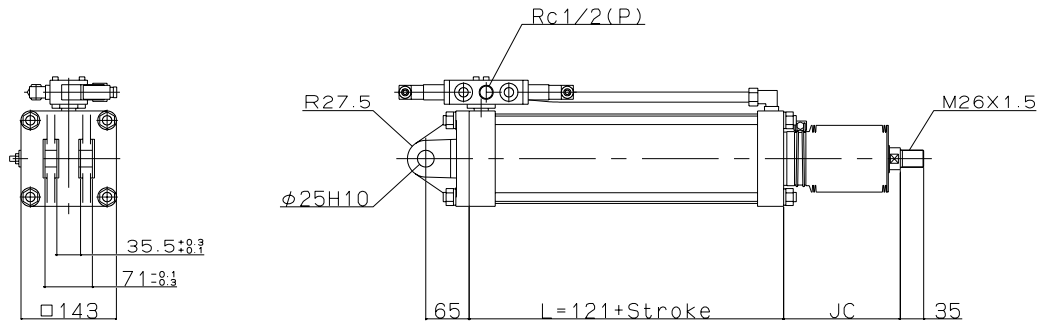

Stroke	L
100	221
150	271
200	321
250	371
300	421
350	471
400	521
500	621
600	721
700	821
800	921

Stroke	JC
0~160	105
161~250	130
251~400	175
401~630	245
631~800	295

JIS Symbol

Model:
MP665-A(B)(D)-CB-125X350-HD
Maker:
KONAN
File Name:
MP66-A-CB-125-HD