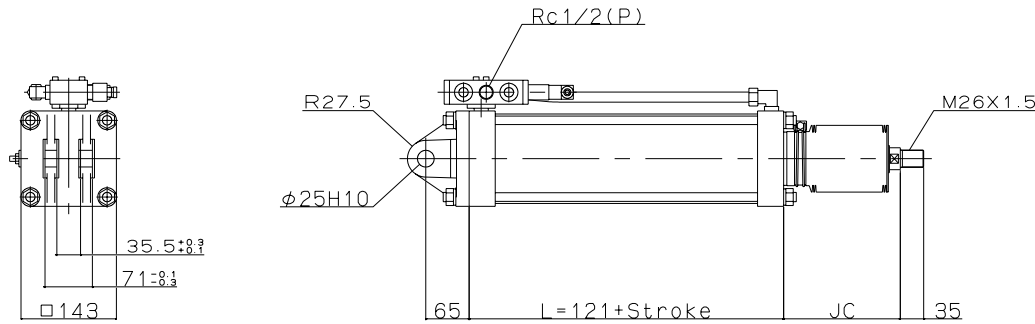

Stroke	L
100	221
150	271
200	321
250	371
300	421
350	471
400	521
500	621
600	721
700	821
800	921

Stroke	JC
0~160	105
161~250	130
251~400	175
401~630	245
631~800	295

JIS Symbol

Model: MP665-A(B)(D)-CB-125X350-HS
 Maker: KONAN
 File Name: MP66-A-CB-125-HS