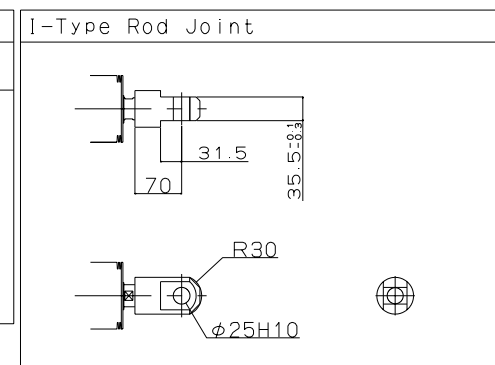

Stroke	L
100	221
150	271
200	321
250	371
300	421
350	471
400	521
500	621
600	721
700	821
800	921

Stroke	JC
0~160	105
161~250	130
251~400	175
401~630	245
631~800	295

JIS Symbol

Model: MP665-A(B)(D)-CB-125X350-HS
 Maker: KONAN
 File Name: MP66-A-CB-125-HS