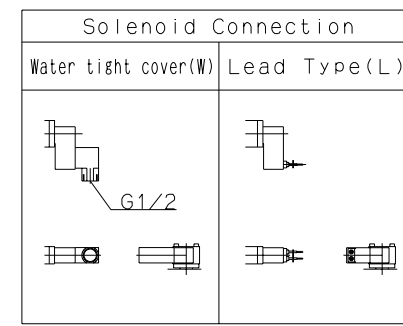

Stroke	L
100	221
150	271
200	321
250	371
300	421
350	471
400	521
500	621
600	721
700	821
800	921

Stroke	JC
0~160	105
161~250	130
251~400	175
401~630	245
631~800	295

JIS Symbol

Model: MP665-A(B)(D)-CB-125X350-HS
 Maker: KONAN
 File Name: MP66-A-CB-125-HS