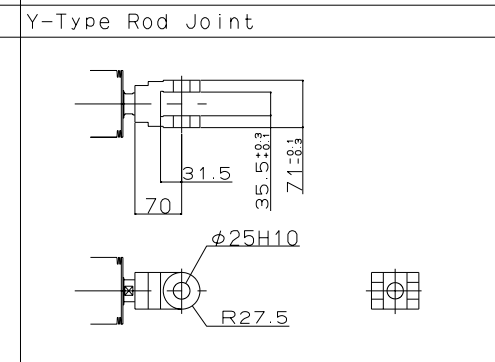

Stroke	L
100	221
150	271
200	321
250	371
300	421
350	471
400	521
500	621
600	721
700	821
800	921

Stroke	JC
0~160	105
161~250	130
251~400	175
401~630	245
631~800	295

JIS Symbol

Model: MP665-A(B)(D)-CB-125X350-HS
 Maker: KONAN
 File Name: MP66-A-CB-125-HS