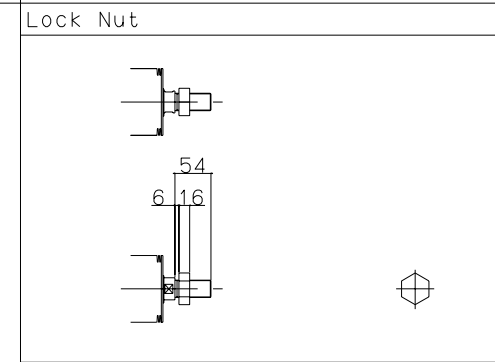

Stroke	L
100	221
150	271
200	321
250	371
300	421
350	471
400	521
500	621
600	721
700	821
800	921

Stroke	JC
0~160	105
161~250	130
251~400	175
401~630	245
631~800	295

JIS Symbol

Model: MP665-A(B)(D)-CB-125X350-HS
 Maker: KONAN
 File Name: MP66-A-CB-125-HS