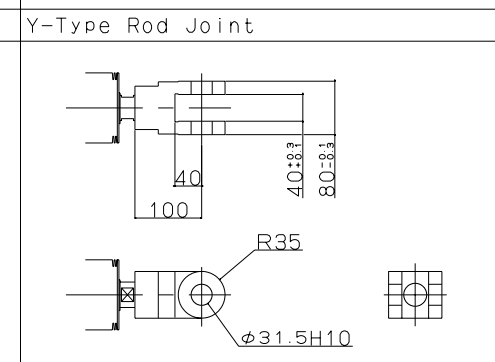

| Stroke | L |
|--------|-----|
| 100 | 235 |
| 150 | 285 |
| 200 | 335 |
| 250 | 385 |
| 300 | 435 |
| 350 | 485 |
| 400 | 535 |
| 500 | 635 |
| 600 | 735 |
| 700 | 835 |
| 800 | 935 |

| Stroke | JC |
|---------|-----|
| 0~160 | 125 |
| 161~250 | 150 |
| 251~400 | 195 |
| 401~630 | 265 |
| 631~800 | 315 |

JIS Symbol

Model: MP665-A(B)(D)-CB-140X350-HS
 Maker: KONAN
 File Name: MP66-A-CB-140-HS