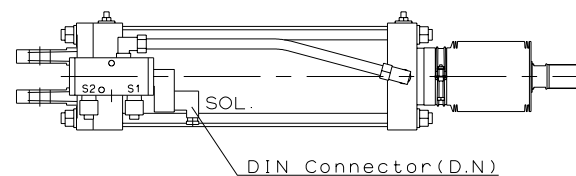

| Stroke | L |
|--------|-----|
| 100 | 235 |
| 150 | 285 |
| 200 | 335 |
| 250 | 385 |
| 300 | 435 |
| 350 | 485 |
| 400 | 535 |
| 500 | 635 |
| 600 | 735 |
| 700 | 835 |
| 800 | 935 |

| Stroke | JC |
|---------|-----|
| 0~160 | 125 |
| 161~250 | 150 |
| 251~400 | 195 |
| 401~630 | 265 |
| 631~800 | 315 |

JIS Symbol

Model: MP665-A(B)(D)-CB-140X350-HS
 Maker: KONAN
 File Name: MP66-A-CB-140-HS