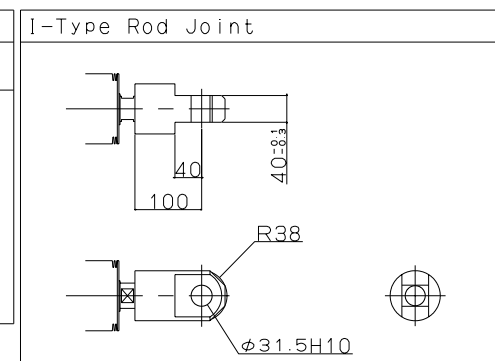

| Stroke | L |
|--------|-----|
| 100 | 235 |
| 150 | 285 |
| 200 | 335 |
| 250 | 385 |
| 300 | 435 |
| 350 | 485 |
| 400 | 535 |
| 500 | 635 |
| 600 | 735 |
| 700 | 835 |
| 800 | 935 |

| Stroke | JC |
|---------|-----|
| 0~160 | 125 |
| 161~250 | 150 |
| 251~400 | 195 |
| 401~630 | 265 |
| 631~800 | 315 |

JIS Symbol

Model: MP665-A(B)(D)-CB-140X350-HS
 Maker: KONAN
 File Name: MP66-A-CB-140-HS