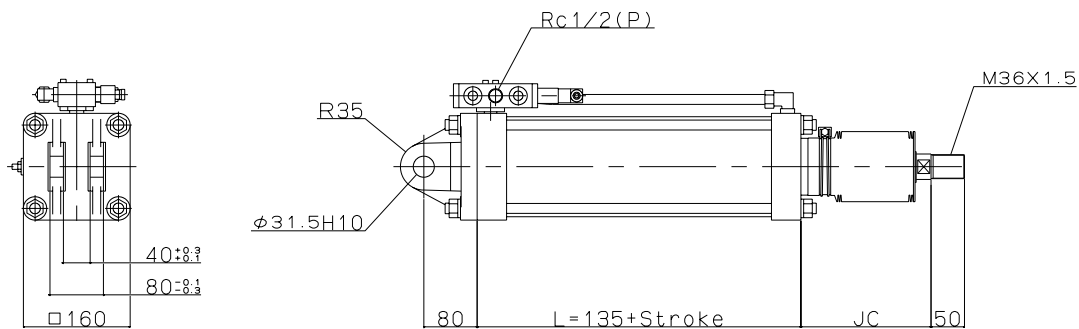

| Stroke | L |
|--------|-----|
| 100 | 235 |
| 150 | 285 |
| 200 | 335 |
| 250 | 385 |
| 300 | 435 |
| 350 | 485 |
| 400 | 535 |
| 500 | 635 |
| 600 | 735 |
| 700 | 835 |
| 800 | 935 |

| Stroke | JC |
|---------|-----|
| 0~160 | 125 |
| 161~250 | 150 |
| 251~400 | 195 |
| 401~630 | 265 |
| 631~800 | 315 |

JIS Symbol

Model: MP665-A(B)(D)-CB-140X350-HS
 Maker: KONAN
 File Name: MP66-A-CB-140-HS