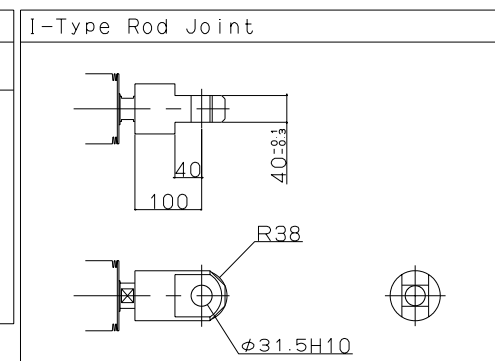

Stroke	L
100	235
150	285
200	335
250	385
300	435
350	485
400	535
500	635
600	735
700	835
800	935

Stroke	JC
0~160	125
161~250	150
251~400	195
401~630	265
631~800	315

JIS Symbol

Model:
MP665-A(B)(D)-CB-160X350-HD
Maker:
KONAN
File Name:
MP66-A-CB-160-HD