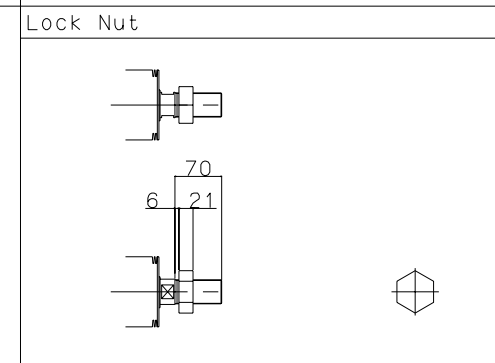

Stroke	L
100	235
150	285
200	335
250	385
300	435
350	485
400	535
500	635
600	735
700	835
800	935

Stroke	JC
0~160	125
161~250	150
251~400	195
401~630	265
631~800	315

JIS Symbol

Model:
MP665-A(B)(D)-CB-160X350-HD
Maker:
KONAN
File Name:
MP66-A-CB-160-HD