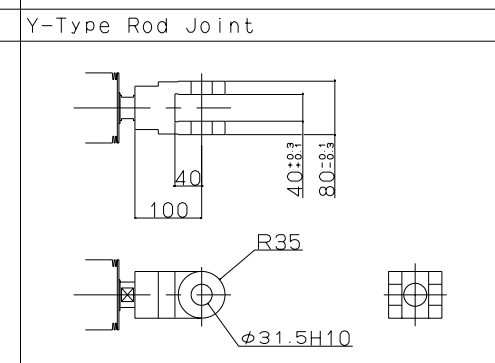

Stroke	L
100	235
150	285
200	335
250	385
300	435
350	485
400	535
500	635
600	735
700	835
800	935

Stroke	JC
0~160	125
161~250	150
251~400	195
401~630	265
631~800	315

JIS Symbol

Model:
MP665-A(B)(D)-CB-160X350-HD
Maker:
KONAN
File Name:
MP66-A-CB-160-HD