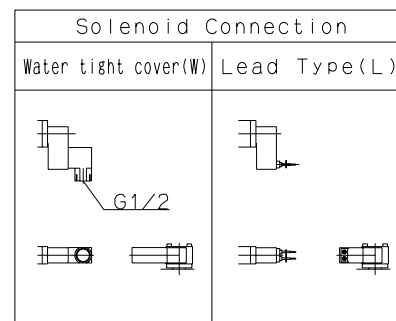

Stroke	L
100	235
150	285
200	335
250	385
300	435
350	485
400	535
500	635
600	735
700	835
800	935

Stroke	JC
0~160	125
161~250	150
251~400	195
401~630	265
631~800	315

JIS Symbol

Model:
MP665-A(B)(D)-CB-160X350-HD
Maker:
KONAN
File Name:
MP66-A-CB-160-HD