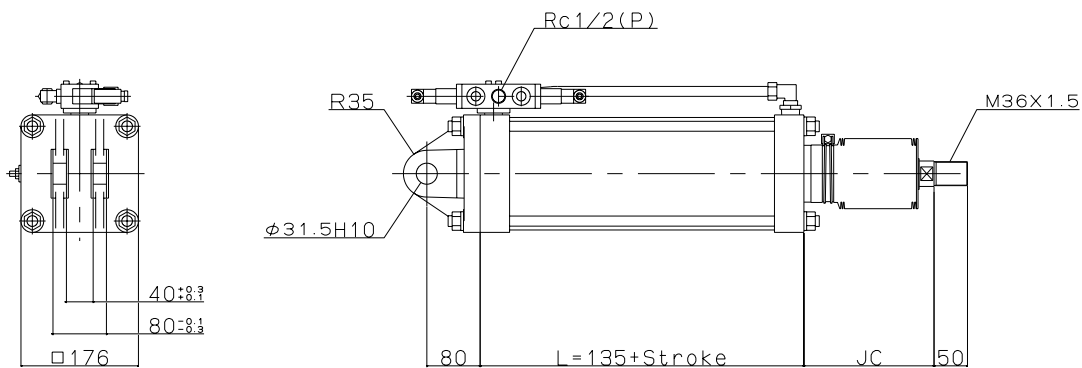

Stroke	L
100	235
150	285
200	335
250	385
300	435
350	485
400	535
500	635
600	735
700	835
800	935

Stroke	JC
0~160	125
161~250	150
251~400	195
401~630	265
631~800	315

JIS Symbol

Model:
MP665-A(B)(D)-CB-160X350-HD
Maker:
KONAN
File Name:
MP66-A-CB-160-HD