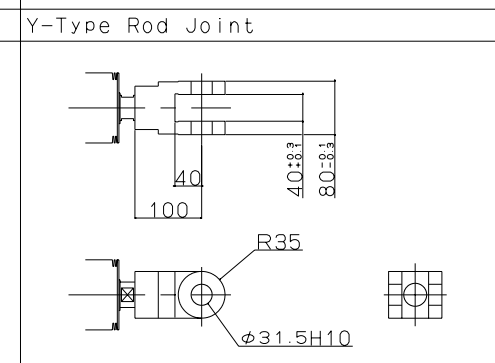

Stroke	L
100	235
150	285
200	335
250	385
300	435
350	485
400	535
500	635
600	735
700	835
800	935

Stroke	JC
0~160	125
161~250	150
251~400	195
401~630	265
631~800	315

JIS Symbol

Model: MP665-A(B)(D)-CB-160X350-HS
 Maker: KONAN
 File Name: MP66-A-CB-160-HS