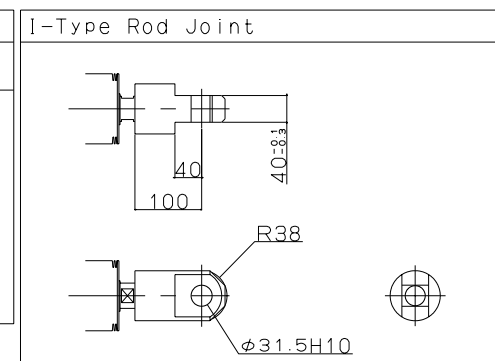

Stroke	L
100	235
150	285
200	335
250	385
300	435
350	485
400	535
500	635
600	735
700	835
800	935

Stroke	JC
0~160	125
161~250	150
251~400	195
401~630	265
631~800	315

JIS Symbol

Model: MP665-A(B)(D)-CB-160X350-HS
 Maker: KONAN
 File Name: MP66-A-CB-160-HS