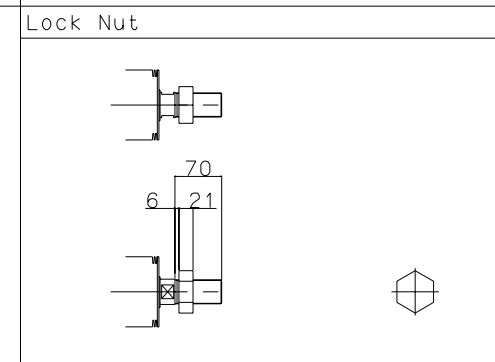

Stroke	L
100	235
150	285
200	335
250	385
300	435
350	485
400	535
500	635
600	735
700	835
800	935

Stroke	JC
0~160	125
161~250	150
251~400	195
401~630	265
631~800	315

JIS Symbol

Model: MP665-A(B)(D)-CB-160X350-HS
 Maker: KONAN
 File Name: MP66-A-CB-160-HS