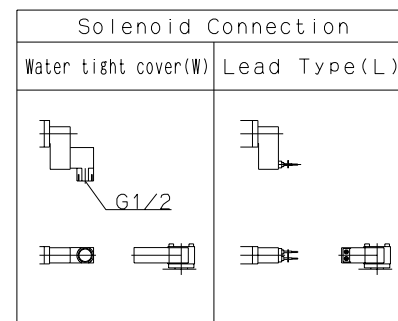

Stroke	L
100	235
150	285
200	335
250	385
300	435
350	485
400	535
500	635
600	735
700	835
800	935

Stroke	JC
0~160	125
161~250	150
251~400	195
401~630	265
631~800	315

JIS Symbol

Model: MP665-A(B)(D)-CB-160X350-HS
 Maker: KONAN
 File Name: MP66-A-CB-160-HS