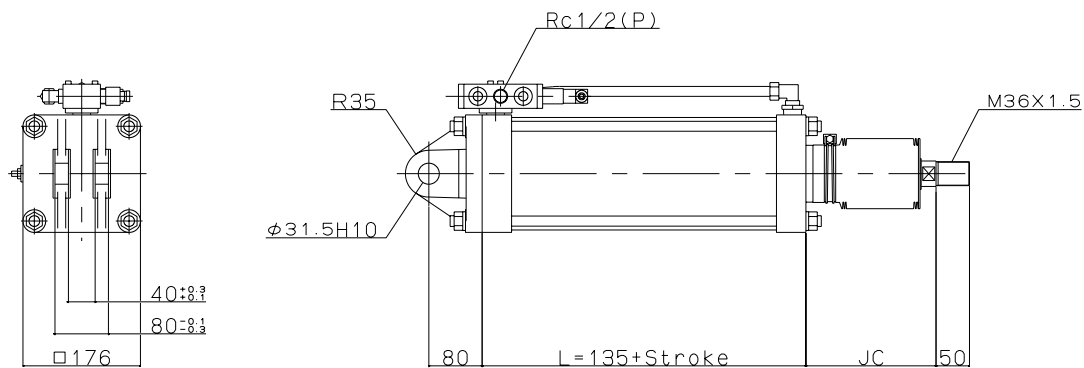

Stroke	L
100	235
150	285
200	335
250	385
300	435
350	485
400	535
500	635
600	735
700	835
800	935

Stroke	JC
0~160	125
161~250	150
251~400	195
401~630	265
631~800	315

JIS Symbol

Model: MP665-A(B)(D)-CB-160X350-HS
 Maker: KONAN
 File Name: MP66-A-CB-160-HS