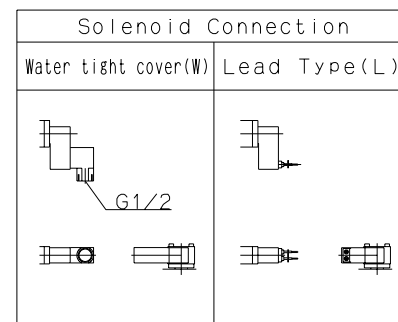

Stroke	L
100	245
150	295
200	345
250	395
300	445
350	495
400	545
500	645
600	745
700	845
800	945
900	1045
1000	1145

Stroke	JC
0~250	150
251~400	195
401~630	265
631~1000	375

JIS Symbol

Model: MP665-A(B)(D)-CB-180X350-HS
 Maker: KONAN
 File Name: MP66-A-CB-180-HS