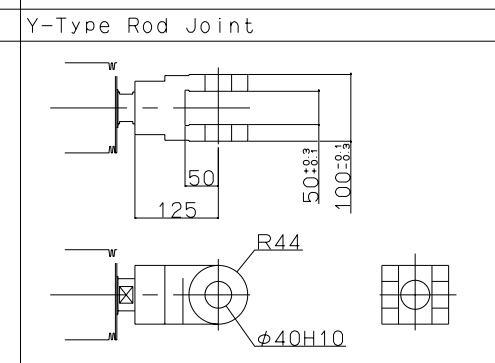

Stroke	L
100	245
150	295
200	345
250	395
300	445
350	495
400	545
500	645
600	745
700	845
800	945
900	1045
1000	1145

Stroke	JC
0~250	150
251~400	195
401~630	265
631~1000	375

JIS Symbol

Model: MP665-A(B)(D)-CB-180X350-HS
 Maker: KONAN
 File Name: MP66-A-CB-180-HS