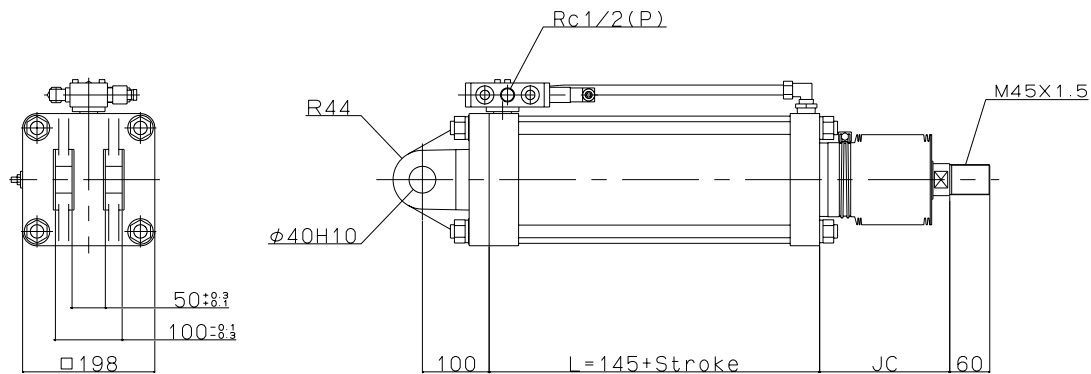

Stroke	L
100	245
150	295
200	345
250	395
300	445
350	495
400	545
500	645
600	745
700	845
800	945
900	1045
1000	1145

Stroke	JC
0~250	150
251~400	195
401~630	265
631~1000	375

JIS Symbol

Model: MP665-A(B)(D)-CB-180X350-HS
 Maker: KONAN
 File Name: MP66-A-CB-180-HS