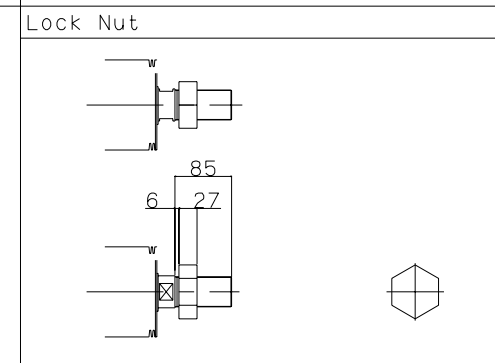

Stroke	L
100	245
150	295
200	345
250	395
300	445
350	495
400	545
500	645
600	745
700	845
800	945
900	1045
1000	1145

Stroke	JC
0~250	150
251~400	195
401~630	265
631~1000	375

JIS Symbol

Model: MP665-A(B)(D)-CB-180X350-HS
 Maker: KONAN
 File Name: MP66-A-CB-180-HS