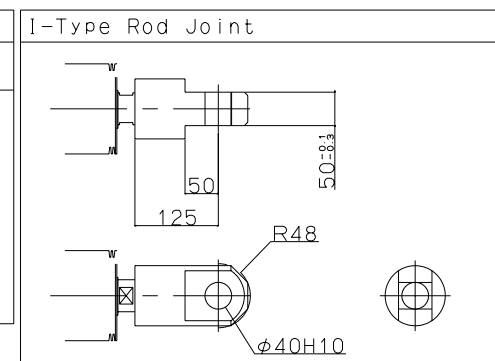

Stroke	L
100	245
150	295
200	345
250	395
300	445
350	495
400	545
500	645
600	745
700	845
800	945
900	1045
1000	1145

Stroke	JC
0~250	150
251~400	195
401~630	265
631~1000	375

JIS Symbol

Model: MP665-A(B)(D)-CB-180X350-HS
 Maker: KONAN
 File Name: MP66-A-CB-180-HS