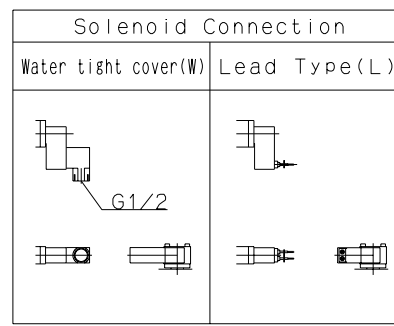

Stroke	L
100	245
150	295
200	345
250	395
300	445
350	495
400	545
500	645
600	745
700	845
800	945
900	1045
1000	1145

Stroke	JC
0~250	150
251~400	195
401~630	265
631~1000	375

JIS Symbol

Model: MP665-A(B)(D)-CB-200X350-HS
 Maker: KONAN
 File Name: MP66-A-CB-200-HS