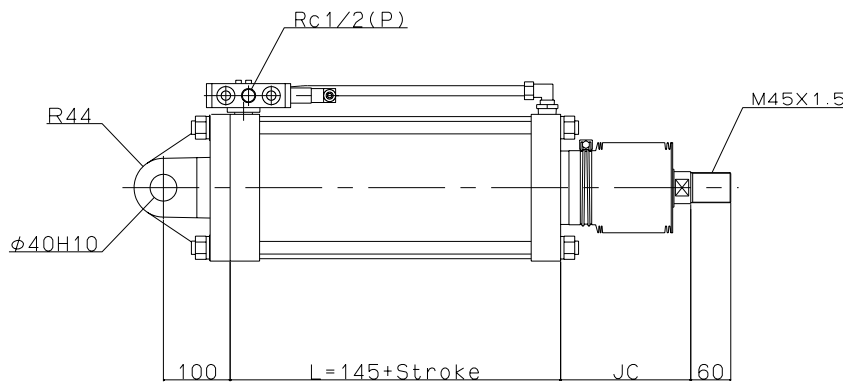

Stroke	L
100	245
150	295
200	345
250	395
300	445
350	495
400	545
500	645
600	745
700	845
800	945
900	1045
1000	1145

Stroke	JC
0~250	150
251~400	195
401~630	265
631~1000	375

JIS Symbol

Model: MP665-A(B)(D)-CB-200X350-HS
 Maker: KONAN
 File Name: MP66-A-CB-200-HS