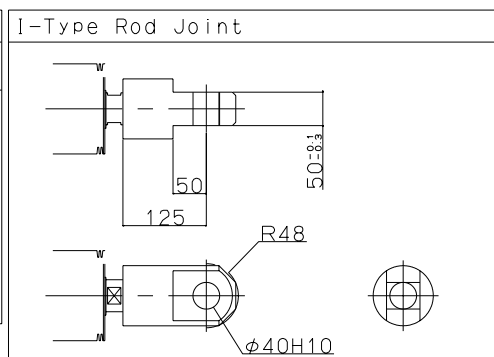

Stroke	L
100	245
150	295
200	345
250	395
300	445
350	495
400	545
500	645
600	745
700	845
800	945
900	1045
1000	1145

Stroke	JC
0~250	150
251~400	195
401~630	265
631~1000	375

JIS Symbol

Model: MP665-A(B)(D)-CB-200X350-HS
 Maker: KONAN
 File Name: MP66-A-CB-200-HS