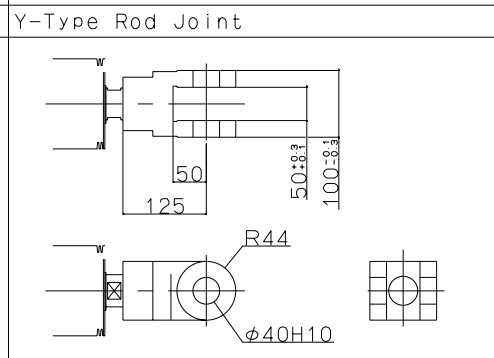

Stroke	L
100	245
150	295
200	345
250	395
300	445
350	495
400	545
500	645
600	745
700	845
800	945
900	1045
1000	1145

Stroke	JC
0~250	150
251~400	195
401~630	265
631~1000	375

JIS Symbol

Model: MP665-A(B)(D)-CB-200X350-HS
 Maker: KONAN
 File Name: MP66-A-CB-200-HS