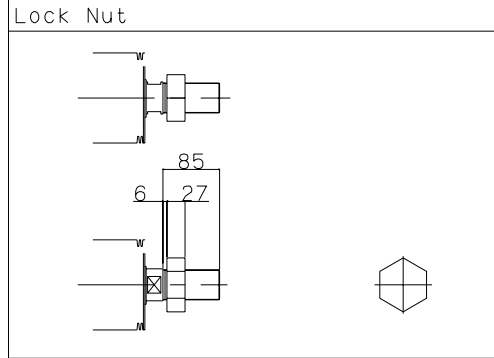

Stroke	L
100	245
150	295
200	345
250	395
300	445
350	495
400	545
500	645
600	745
700	845
800	945
900	1045
1000	1145

Stroke	JC
0~250	150
251~400	195
401~630	265
631~1000	375

JIS Symbol

Model: MP665-A(B)(D)-CB-200X350-HS
 Maker: KONAN
 File Name: MP66-A-CB-200-HS