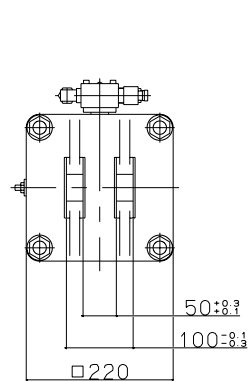

Stroke	L
100	245
150	295
200	345
250	395
300	445
350	495
400	545
500	645
600	745
700	845
800	945
900	1045
1000	1145

Stroke	JC
0~250	150
251~400	195
401~630	265
631~1000	375

JIS Symbol

Model: MP665-A(B)(D)-CB-200X350-HS
 Maker: KONAN
 File Name: MP66-A-CB-200-HS