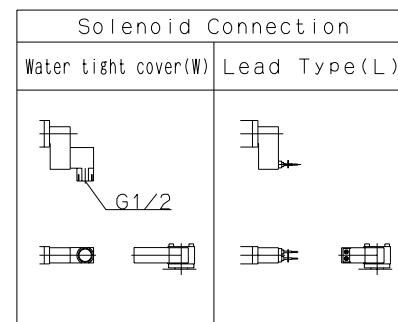

| Stroke | L    |
|--------|------|
| 100    | 260  |
| 150    | 310  |
| 200    | 360  |
| 250    | 410  |
| 300    | 460  |
| 350    | 510  |
| 400    | 560  |
| 500    | 660  |
| 600    | 760  |
| 700    | 860  |
| 800    | 960  |
| 900    | 1060 |
| 1000   | 1160 |

| Stroke   | JC  |
|----------|-----|
| 0~250    | 140 |
| 251~400  | 173 |
| 401~630  | 227 |
| 631~1000 | 311 |

JIS Symbol

Model: MP665-A(B)(D)-CB-220X350-HD  
 Maker: KONAN  
 File Name: MP66-A-CB-220-HD