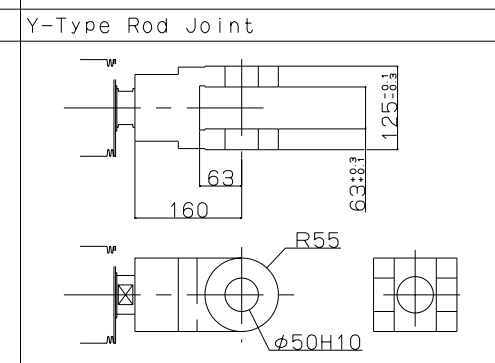

| Stroke | L    |
|--------|------|
| 100    | 260  |
| 150    | 310  |
| 200    | 360  |
| 250    | 410  |
| 300    | 460  |
| 350    | 510  |
| 400    | 560  |
| 500    | 660  |
| 600    | 760  |
| 700    | 860  |
| 800    | 960  |
| 900    | 1060 |
| 1000   | 1160 |

| Stroke   | JC  |
|----------|-----|
| 0~250    | 140 |
| 251~400  | 173 |
| 401~630  | 227 |
| 631~1000 | 311 |

JIS Symbol

Model: MP665-A(B)(D)-CB-220X350-HD  
 Maker: KONAN  
 File Name: MP66-A-CB-220-HD