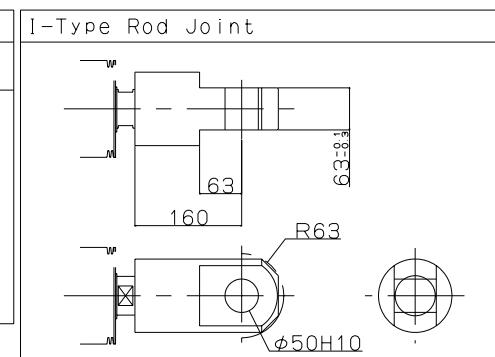

| Stroke | L    |
|--------|------|
| 100    | 260  |
| 150    | 310  |
| 200    | 360  |
| 250    | 410  |
| 300    | 460  |
| 350    | 510  |
| 400    | 560  |
| 500    | 660  |
| 600    | 760  |
| 700    | 860  |
| 800    | 960  |
| 900    | 1060 |
| 1000   | 1160 |

| Stroke   | JC  |
|----------|-----|
| 0~250    | 140 |
| 251~400  | 173 |
| 401~630  | 227 |
| 631~1000 | 311 |

JIS Symbol

Model: MP665-A(B)(D)-CB-220X350-HD  
 Maker: KONAN  
 File Name: MP66-A-CB-220-HD