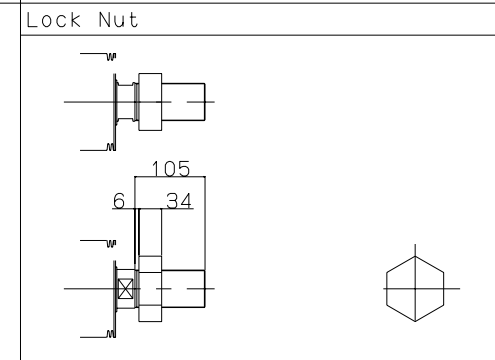

| Stroke | L    |
|--------|------|
| 100    | 260  |
| 150    | 310  |
| 200    | 360  |
| 250    | 410  |
| 300    | 460  |
| 350    | 510  |
| 400    | 560  |
| 500    | 660  |
| 600    | 760  |
| 700    | 860  |
| 800    | 960  |
| 900    | 1060 |
| 1000   | 1160 |

| Stroke   | JC  |
|----------|-----|
| 0~250    | 140 |
| 251~400  | 173 |
| 401~630  | 227 |
| 631~1000 | 311 |

JIS Symbol

Model: MP665-A(B)(D)-CB-220X350-HD  
 Maker: KONAN  
 File Name: MP66-A-CB-220-HD