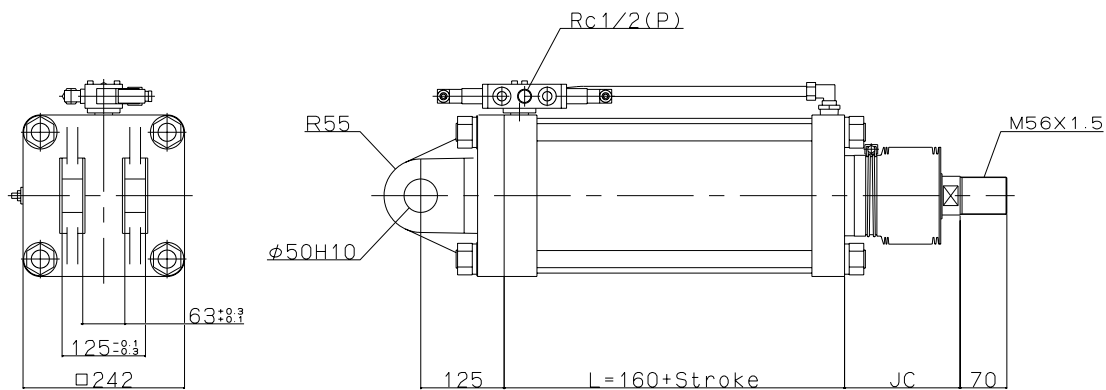

| Stroke | L    |
|--------|------|
| 100    | 260  |
| 150    | 310  |
| 200    | 360  |
| 250    | 410  |
| 300    | 460  |
| 350    | 510  |
| 400    | 560  |
| 500    | 660  |
| 600    | 760  |
| 700    | 860  |
| 800    | 960  |
| 900    | 1060 |
| 1000   | 1160 |

| Stroke   | JC  |
|----------|-----|
| 0~250    | 140 |
| 251~400  | 173 |
| 401~630  | 227 |
| 631~1000 | 311 |

JIS Symbol

Model: MP665-A(B)(D)-CB-220X350-HD  
 Maker: KONAN  
 File Name: MP66-A-CB-220-HD