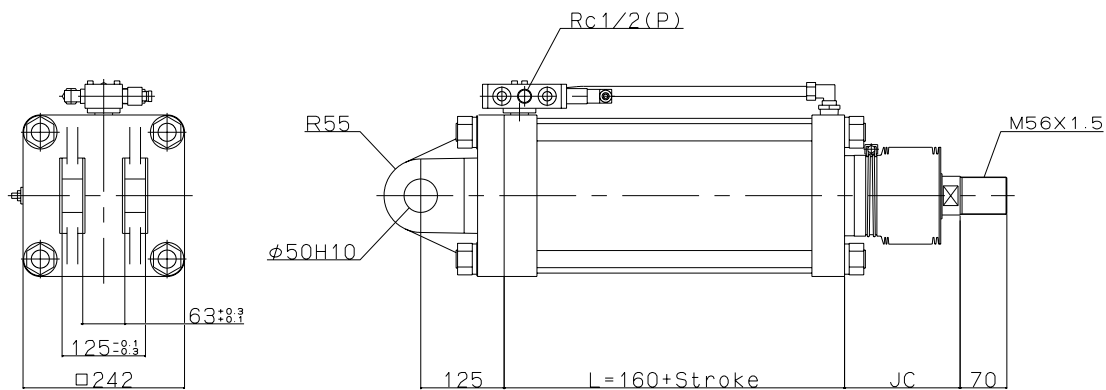

| Stroke | L |
|--------|------|
| 100 | 260 |
| 150 | 310 |
| 200 | 360 |
| 250 | 410 |
| 300 | 460 |
| 350 | 510 |
| 400 | 560 |
| 500 | 660 |
| 600 | 760 |
| 700 | 860 |
| 800 | 960 |
| 900 | 1060 |
| 1000 | 1160 |

| Stroke | JC |
|----------|-----|
| 0~250 | 140 |
| 251~400 | 173 |
| 401~630 | 227 |
| 631~1000 | 311 |

JIS Symbol

Model:
MP665-A(B)(D)-CB-220X350-HS
Maker:
KONAN
File Name:
MP66-A-CB-220-HS