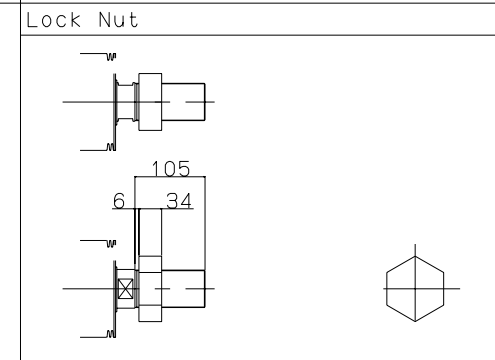

| Stroke | L |
|--------|------|
| 100 | 260 |
| 150 | 310 |
| 200 | 360 |
| 250 | 410 |
| 300 | 460 |
| 350 | 510 |
| 400 | 560 |
| 500 | 660 |
| 600 | 760 |
| 700 | 860 |
| 800 | 960 |
| 900 | 1060 |
| 1000 | 1160 |

| Stroke | JC |
|----------|-----|
| 0~250 | 140 |
| 251~400 | 173 |
| 401~630 | 227 |
| 631~1000 | 311 |

JIS Symbol

Model:
MP665-A(B)(D)-CB-220X350-HS
Maker:
KONAN
File Name:
MP66-A-CB-220-HS