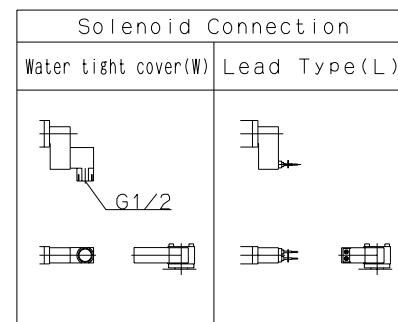

| Stroke | L |
|--------|------|
| 100 | 260 |
| 150 | 310 |
| 200 | 360 |
| 250 | 410 |
| 300 | 460 |
| 350 | 510 |
| 400 | 560 |
| 500 | 660 |
| 600 | 760 |
| 700 | 860 |
| 800 | 960 |
| 900 | 1060 |
| 1000 | 1160 |

| Stroke | JC |
|----------|-----|
| 0~250 | 140 |
| 251~400 | 173 |
| 401~630 | 227 |
| 631~1000 | 311 |

JIS Symbol

Model:
MP665-A(B)(D)-CB-220X350-HS
Maker:
KONAN
File Name:
MP66-A-CB-220-HS