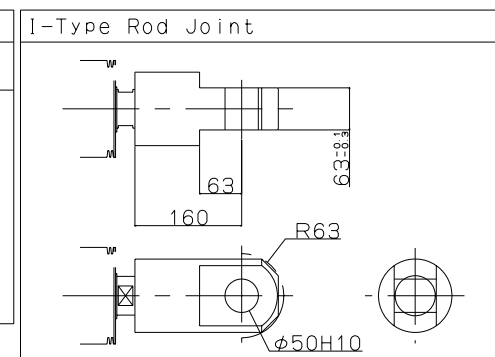

| Stroke | L |
|--------|------|
| 100 | 260 |
| 150 | 310 |
| 200 | 360 |
| 250 | 410 |
| 300 | 460 |
| 350 | 510 |
| 400 | 560 |
| 500 | 660 |
| 600 | 760 |
| 700 | 860 |
| 800 | 960 |
| 900 | 1060 |
| 1000 | 1160 |

| Stroke | JC |
|----------|-----|
| 0~250 | 140 |
| 251~400 | 173 |
| 401~630 | 227 |
| 631~1000 | 311 |

JIS Symbol

Model:
MP665-A(B)(D)-CB-220X350-HS
Maker:
KONAN
File Name:
MP66-A-CB-220-HS