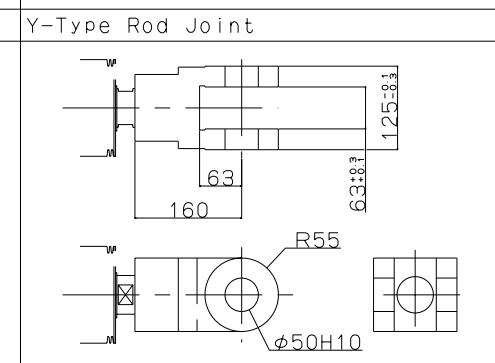

| Stroke | L |
|--------|------|
| 100 | 260 |
| 150 | 310 |
| 200 | 360 |
| 250 | 410 |
| 300 | 460 |
| 350 | 510 |
| 400 | 560 |
| 500 | 660 |
| 600 | 760 |
| 700 | 860 |
| 800 | 960 |
| 900 | 1060 |
| 1000 | 1160 |

| Stroke | JC |
|----------|-----|
| 0~250 | 140 |
| 251~400 | 173 |
| 401~630 | 227 |
| 631~1000 | 311 |

JIS Symbol

Model:
MP665-A(B)(D)-CB-220X350-HS
Maker:
KONAN
File Name:
MP66-A-CB-220-HS