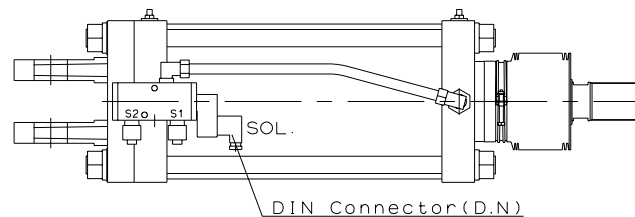

| Stroke | L |
|--------|------|
| 100 | 260 |
| 150 | 310 |
| 200 | 360 |
| 250 | 410 |
| 300 | 460 |
| 350 | 510 |
| 400 | 560 |
| 500 | 660 |
| 600 | 760 |
| 700 | 860 |
| 800 | 960 |
| 900 | 1060 |
| 1000 | 1160 |

| Stroke | JC |
|----------|-----|
| 0~250 | 140 |
| 251~400 | 173 |
| 401~630 | 227 |
| 631~1000 | 311 |

JIS Symbol

Model:
MP665-A(B)(D)-CB-220X350-HS
Maker:
KONAN
File Name:
MP66-A-CB-220-HS