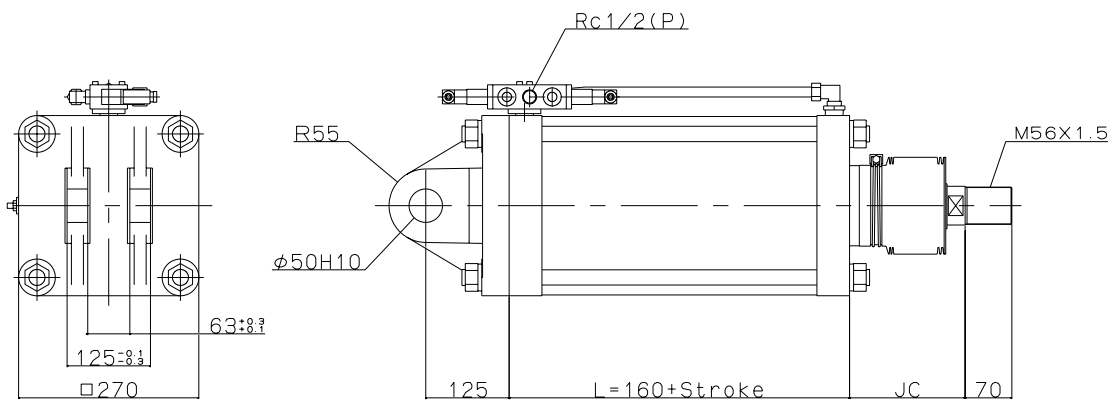

Stroke	L
100	260
150	310
200	360
250	410
300	460
350	510
400	560
500	660
600	760
700	860
800	960
900	1060
1000	1160

Stroke	JC
0~250	140
251~400	173
401~630	227
631~1000	311

JIS Symbol

Model: MP665-A(B)(D)-CB-250X350-HD
 Maker: KONAN
 File Name: MP66-A-CB-250-HD