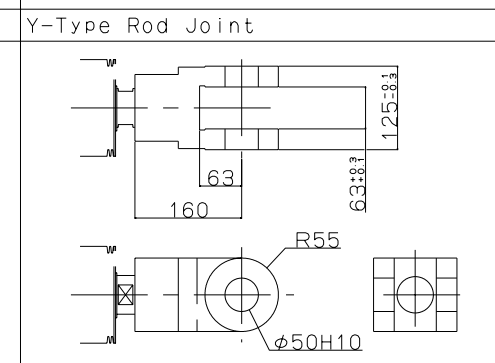

Stroke	L
100	260
150	310
200	360
250	410
300	460
350	510
400	560
500	660
600	760
700	860
800	960
900	1060
1000	1160

Stroke	JC
0~250	140
251~400	173
401~630	227
631~1000	311

JIS Symbol

Model: MP665-A(B)(D)-CB-250X350-HD
 Maker: KONAN
 File Name: MP66-A-CB-250-HD