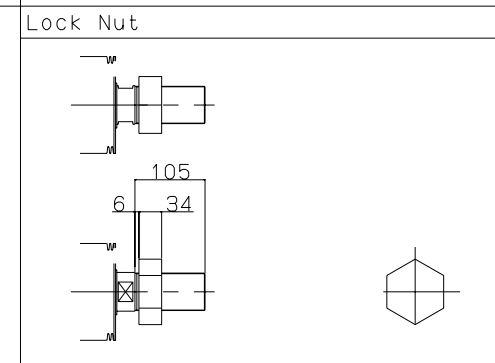

Stroke	L
100	260
150	310
200	360
250	410
300	460
350	510
400	560
500	660
600	760
700	860
800	960
900	1060
1000	1160

Stroke	JC
0~250	140
251~400	173
401~630	227
631~1000	311

JIS Symbol

Model: MP665-A(B)(D)-CB-250X350-HD
 Maker: KONAN
 File Name: MP66-A-CB-250-HD