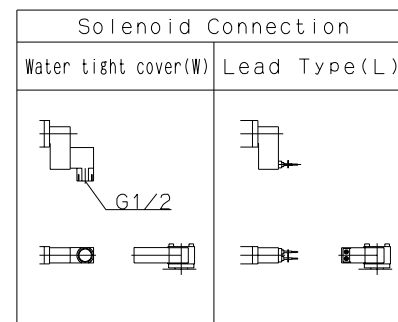

Stroke	L
100	260
150	310
200	360
250	410
300	460
350	510
400	560
500	660
600	760
700	860
800	960
900	1060
1000	1160

Stroke	JC
0~250	140
251~400	173
401~630	227
631~1000	311

JIS Symbol

Model: MP665-A(B)(D)-CB-250X350-HD
 Maker: KONAN
 File Name: MP66-A-CB-250-HD