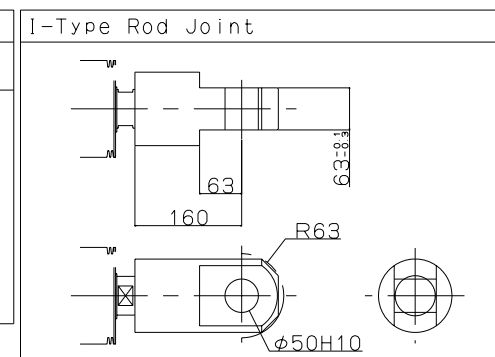

Stroke	L
100	260
150	310
200	360
250	410
300	460
350	510
400	560
500	660
600	760
700	860
800	960
900	1060
1000	1160

Stroke	JC
0~250	140
251~400	173
401~630	227
631~1000	311

JIS Symbol

Model: MP665-A(B)(D)-CB-250X350-HD
 Maker: KONAN
 File Name: MP66-A-CB-250-HD