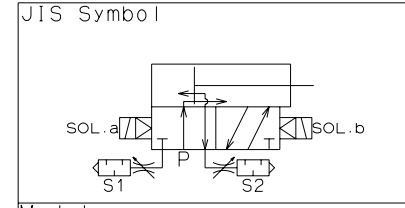

Stroke	L
100	205
150	255
200	305
250	355
300	405
400	505
500	605
600	705

Stroke	JC
0~160	110
161~250	150
251~400	210
401~600	300

Model :
MP665-A(B)(D)-CB-50X200-HD
Maker :
KONAN
File Name :
MP66-A-CB-50-HD