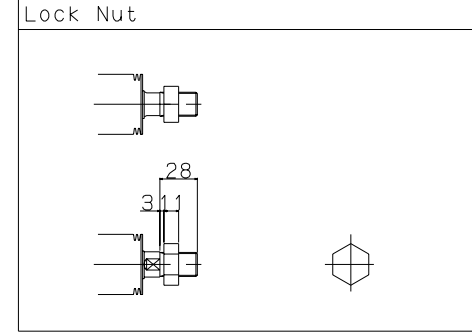

Stroke	L
100	205
150	255
200	305
250	355
300	405
400	505
500	605
600	705

Stroke	JC
0~160	110
161~250	150
251~400	210
401~600	300

Model :
MP665-A(B)(D)-CB-50X200-HD
Maker :
KONAN
File Name :
MP66-A-CB-50-HD