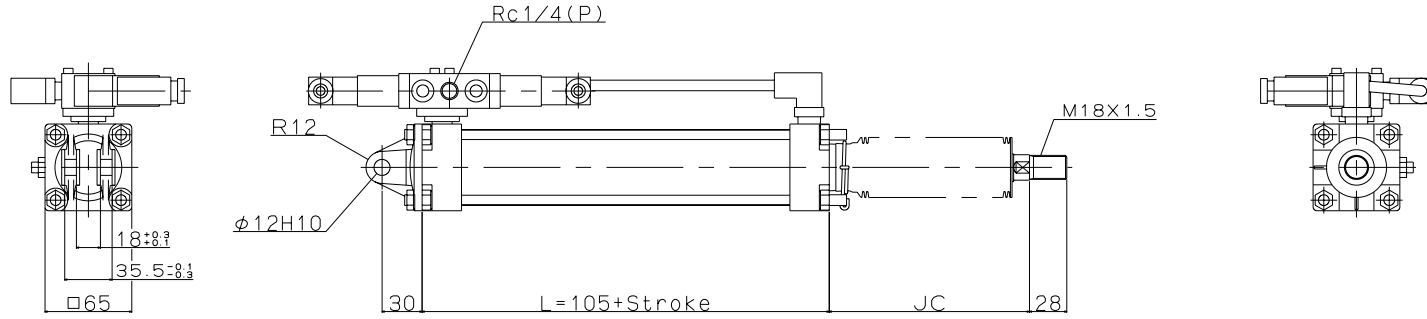

Stroke	L
100	205
150	255
200	305
250	355
300	405
400	505
500	605
600	705

Stroke	JC
0~160	110
161~250	150
251~400	210
401~600	300

Model :
MP665-A(B)(D)-CB-50X200-HD
Maker :
KONAN
File Name :
MP66-A-CB-50-HD