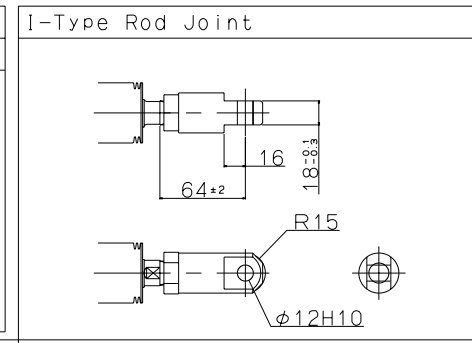

Stroke	L
100	205
150	255
200	305
250	355
300	405
400	505
500	605
600	705

Stroke	JC
0~160	110
161~250	150
251~400	210
401~600	300

Model :
MP665-A(B)(D)-CB-50X200-HD
Maker :
KONAN
File Name :
MP66-A-CB-50-HD