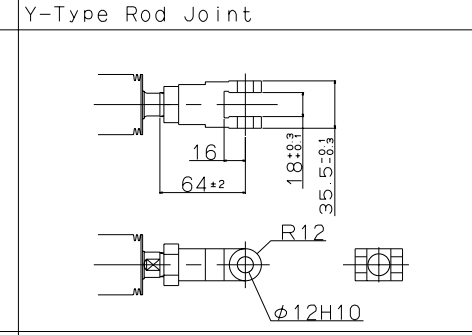

Stroke	L
100	205
150	255
200	305
250	355
300	405
400	505
500	605
600	705

Stroke	JC
0~160	110
161~250	150
251~400	210
401~600	300

Model :
MP665-A(B)(D)-CB-50X200-HD
Maker :
KONAN
File Name :
MP66-A-CB-50-HD