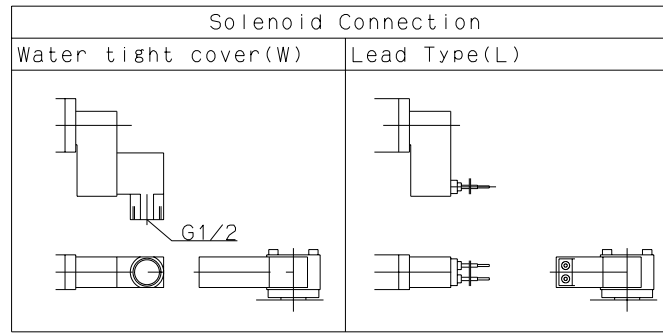

Stroke	L
100	205
150	255
200	305
250	355
300	405
400	505
500	605
600	705

Stroke	JC
0~160	110
161~250	150
251~400	210
401~600	300

Model :
MP665-A(B)(D)-CB-50X200-HD
Maker :
KONAN
File Name :
MP66-A-CB-50-HD