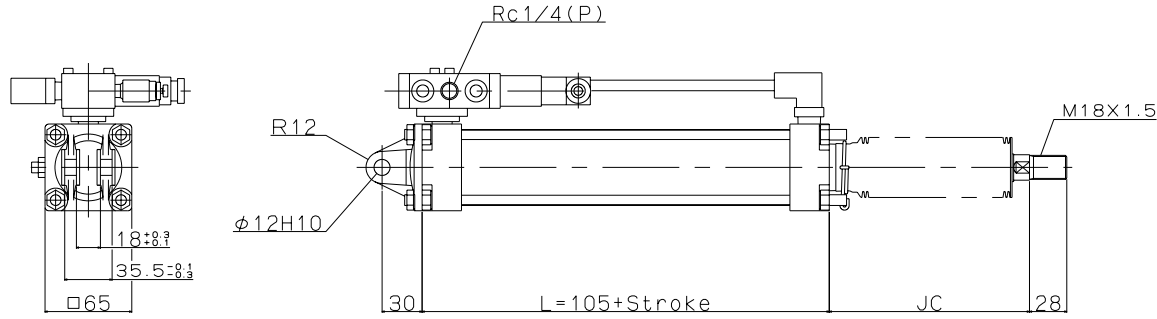

Stroke	L
100	205
150	255
200	305
250	355
300	405
400	505
500	605
600	705

Stroke	JC
0~160	110
161~250	150
251~400	210
401~600	300

Model :  
MP665-A(B)(D)-CB-50X200-HS  
Maker :  
KONAN  
File Name :  
MP66-A-CB-50-HS