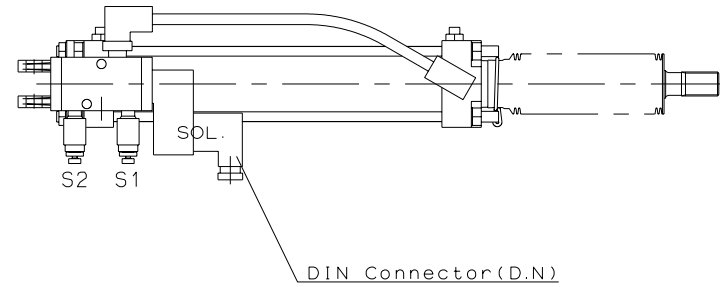

Stroke	L
100	205
150	255
200	305
250	355
300	405
400	505
500	605
600	705

Stroke	JC
0~160	110
161~250	150
251~400	210
401~600	300

Model :  
MP665-A(B)(D)-CB-50X200-HS  
Maker :  
KONAN  
File Name :  
MP66-A-CB-50-HS