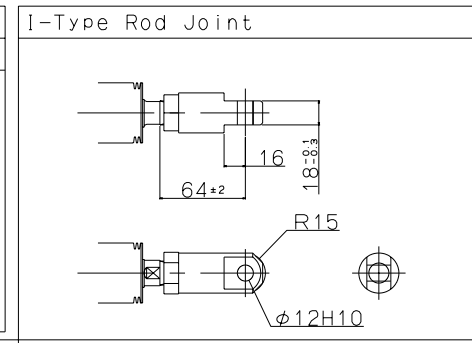

Stroke	L
100	205
150	255
200	305
250	355
300	405
400	505
500	605
600	705

Stroke	JC
0~160	110
161~250	150
251~400	210
401~600	300

Model :  
MP665-A(B)(D)-CB-50X200-HS  
Maker :  
KONAN  
File Name :  
MP66-A-CB-50-HS