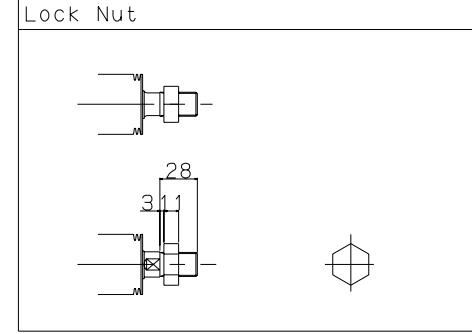

Stroke	L
100	205
150	255
200	305
250	355
300	405
400	505
500	605
600	705

Stroke	JC
0~160	110
161~250	150
251~400	210
401~600	300

Model :  
MP665-A(B)(D)-CB-50X200-HS  
Maker :  
KONAN  
File Name :  
MP66-A-CB-50-HS