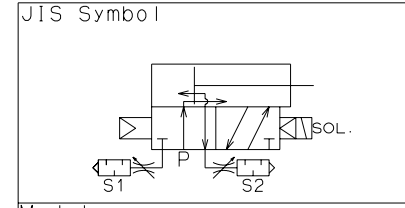

Stroke	L
100	205
150	255
200	305
250	355
300	405
400	505
500	605
600	705

Stroke	JC
0~160	110
161~250	150
251~400	210
401~600	300

Model :  
MP665-A(B)(D)-CB-50X200-HS  
Maker :  
KONAN  
File Name :  
MP66-A-CB-50-HS