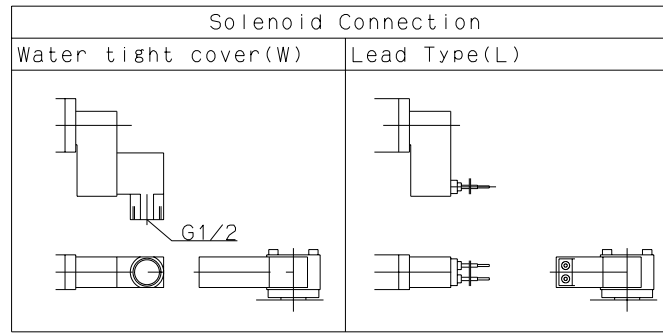

Stroke	L
100	205
150	255
200	305
250	355
300	405
400	505
500	605
600	705

Stroke	JC
0~160	110
161~250	150
251~400	210
401~600	300

Model :  
MP665-A(B)(D)-CB-50X200-HS  
Maker :  
KONAN  
File Name :  
MP66-A-CB-50-HS