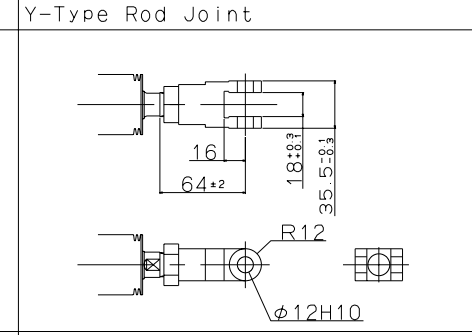

Stroke	L
100	205
150	255
200	305
250	355
300	405
400	505
500	605
600	705

Stroke	JC
0~160	110
161~250	150
251~400	210
401~600	300

Model :  
MP665-A(B)(D)-CB-50X200-HS  
Maker :  
KONAN  
File Name :  
MP66-A-CB-50-HS