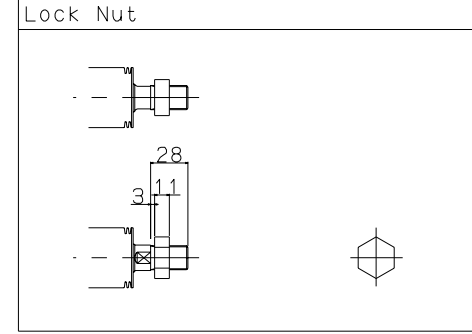

Stroke	L
100	205
150	255
200	305
250	355
300	405
400	505
500	605
600	705

Stroke	JC
0~160	110
161~250	150
251~400	210
401~600	300

Model :
MP665-A(B)(D)-CB-63X200-HS
Maker :
KONAN
File Name :
MP66-A-CB-63-HS