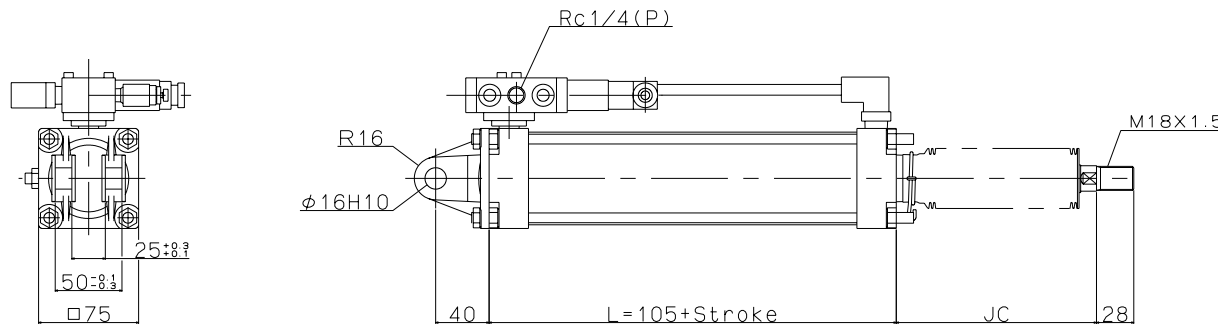

Stroke	L
100	205
150	255
200	305
250	355
300	405
400	505
500	605
600	705

Stroke	JC
0~160	110
161~250	150
251~400	210
401~600	300

Model :
MP665-A(B)(D)-CB-63X200-HS
Maker :
KONAN
File Name :
MP66-A-CB-63-HS