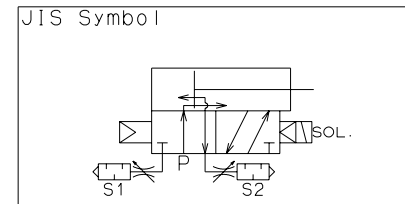

Stroke	L
100	205
150	255
200	305
250	355
300	405
400	505
500	605
600	705

Stroke	JC
0~160	110
161~250	150
251~400	210
401~600	300

Model :
MP665-A(B)(D)-CB-63X200-HS
Maker :
KONAN
File Name :
MP66-A-CB-63-HS