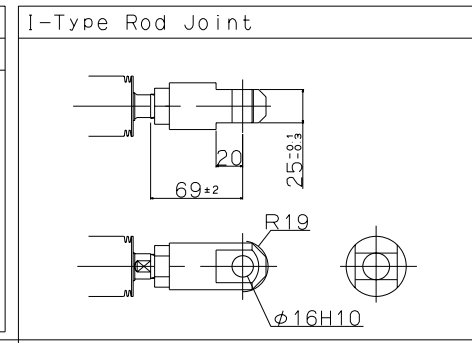

Stroke	L
100	205
150	255
200	305
250	355
300	405
400	505
500	605
600	705

Stroke	JC
0~160	110
161~250	150
251~400	210
401~600	300

Model :
MP665-A(B)(D)-CB-63X200-HS
Maker :
KONAN
File Name :
MP66-A-CB-63-HS