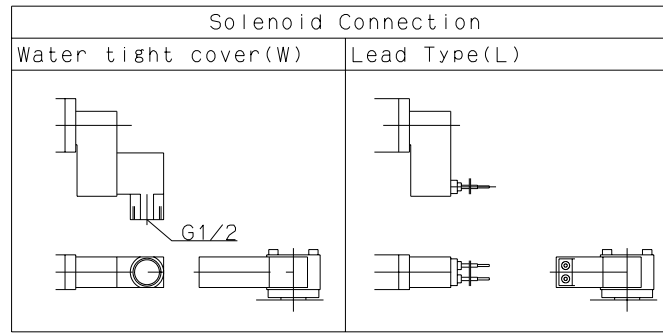

Stroke	L
100	205
150	255
200	305
250	355
300	405
400	505
500	605
600	705

Stroke	JC
0~160	110
161~250	150
251~400	210
401~600	300

Model :
MP665-A(B)(D)-CB-63X200-HS
Maker :
KONAN
File Name :
MP66-A-CB-63-HS