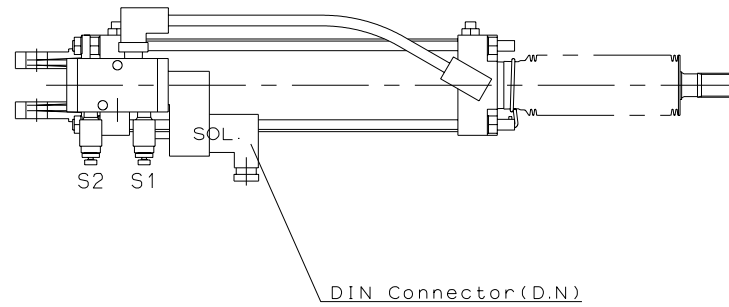

Stroke	L
100	205
150	255
200	305
250	355
300	405
400	505
500	605
600	705

Stroke	JC
0~160	110
161~250	150
251~400	210
401~600	300

Model :
MP665-A(B)(D)-CB-63X200-HS
Maker :
KONAN
File Name :
MP66-A-CB-63-HS