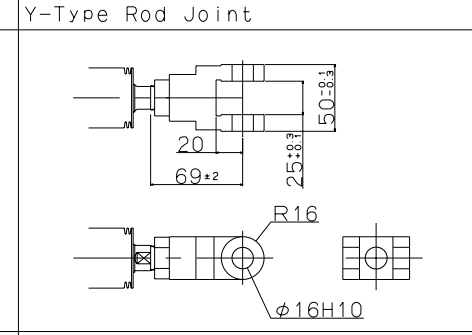

Stroke	L
100	205
150	255
200	305
250	355
300	405
400	505
500	605
600	705

Stroke	JC
0~160	110
161~250	150
251~400	210
401~600	300

Model :
MP665-A(B)(D)-CB-63X200-HS
Maker :
KONAN
File Name :
MP66-A-CB-63-HS