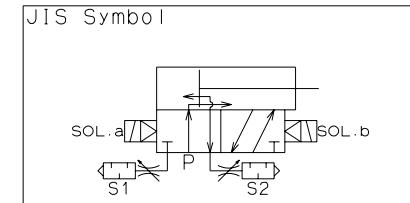

Stroke	L
100	218
150	268
200	318
250	368
300	418
400	518
500	618
600	718
700	818
800	918

Stroke	JC
0~160	95
161~250	120
251~400	165
401~630	235
631~800	285

Model :
MP665-A(B)(D)-FA-100X200-HD
Maker :
KONAN
File Name :
MP66-A-FA-100-HD