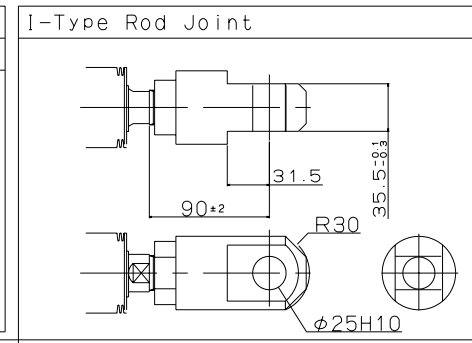

Stroke	L
100	218
150	268
200	318
250	368
300	418
400	518
500	618
600	718
700	818
800	918

Stroke	JC
0~160	95
161~250	120
251~400	165
401~630	235
631~800	285

Model :
MP665-A(B)(D)-FA-100X200-HD
Maker :
KONAN
File Name :
MP66-A-FA-100-HD