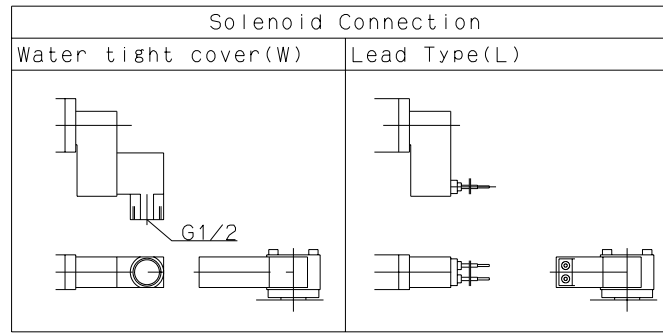

Stroke	L
100	218
150	268
200	318
250	368
300	418
400	518
500	618
600	718
700	818
800	918

Stroke	JC
0~160	95
161~250	120
251~400	165
401~630	235
631~800	285

Model :
MP665-A(B)(D)-FA-100X200-HD
Maker :
KONAN
File Name :
MP66-A-FA-100-HD