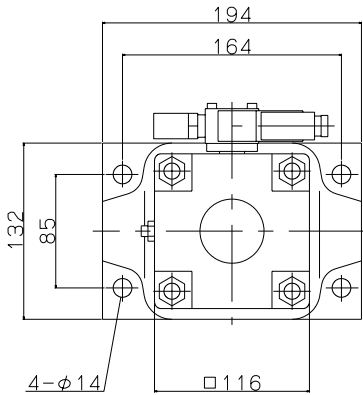

Stroke	L
100	218
150	268
200	318
250	368
300	418
400	518
500	618
600	718
700	818
800	918

Stroke	JC
0~160	95
161~250	120
251~400	165
401~630	235
631~800	285

Model :
MP665-A(B)(D)-FA-100X200-HD
Maker :
KONAN
File Name :
MP66-A-FA-100-HD