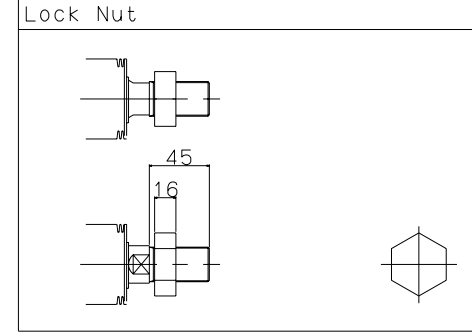

Stroke	L
100	218
150	268
200	318
250	368
300	418
400	518
500	618
600	718
700	818
800	918

Stroke	JC
0~160	95
161~250	120
251~400	165
401~630	235
631~800	285

Model :
MP665-A(B)(D)-FA-100X200-HD
Maker :
KONAN
File Name :
MP66-A-FA-100-HD