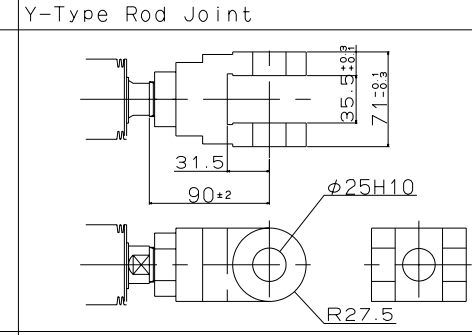

Stroke	L
100	218
150	268
200	318
250	368
300	418
400	518
500	618
600	718
700	818
800	918

Stroke	JC
0~160	95
161~250	120
251~400	165
401~630	235
631~800	285

Model :
MP665-A(B)(D)-FA-100X200-HD
Maker :
KONAN
File Name :
MP66-A-FA-100-HD