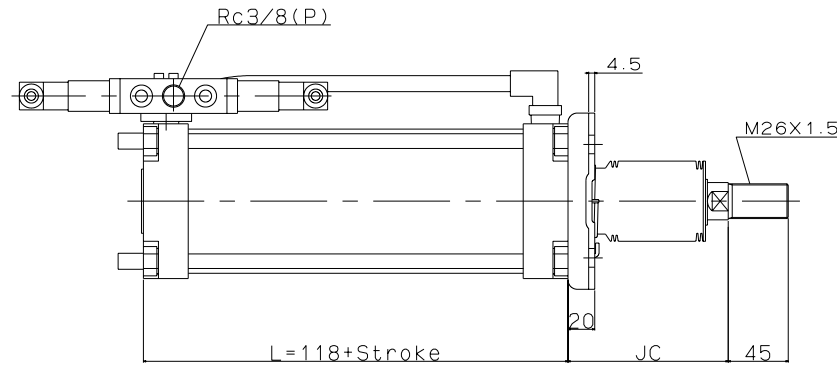

Stroke	L
100	218
150	268
200	318
250	368
300	418
400	518
500	618
600	718
700	818
800	918

Stroke	JC
0~160	95
161~250	120
251~400	165
401~630	235
631~800	285

Model :
MP665-A(B)(D)-FA-100X200-HD
Maker :
KONAN
File Name :
MP66-A-FA-100-HD