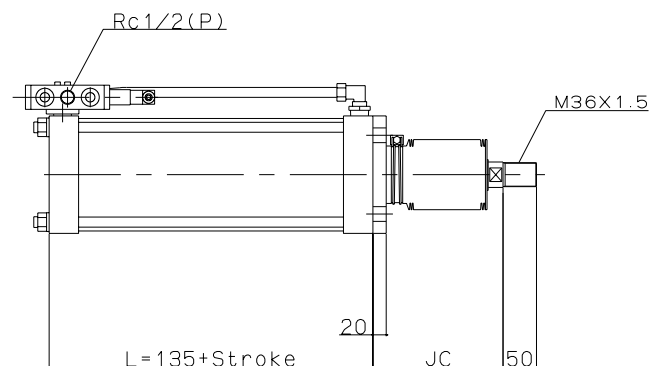

Stroke	L
100	235
150	285
200	335
250	385
300	435
350	485
400	535
500	635
600	735
700	835
800	935

Stroke	JC
0~160	125
161~250	150
251~400	195
401~630	265
631~800	315

JIS Symbol

Model: MP665-A(B)(D)-FA-160X350-HS
 Maker: KONAN
 File Name: MP66-A-FA-160-HS