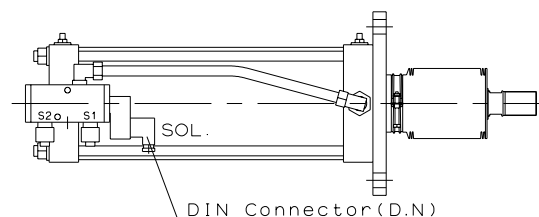

Stroke	L
100	235
150	285
200	335
250	385
300	435
350	485
400	535
500	635
600	735
700	835
800	935

Stroke	JC
0~160	125
161~250	150
251~400	195
401~630	265
631~800	315

JIS Symbol

Model: MP665-A(B)(D)-FA-160X350-HS
 Maker: KONAN
 File Name: MP66-A-FA-160-HS