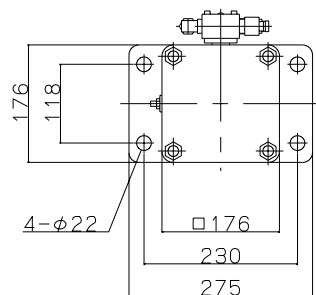

Stroke	L
100	235
150	285
200	335
250	385
300	435
350	485
400	535
500	635
600	735
700	835
800	935

Stroke	JC
0~160	125
161~250	150
251~400	195
401~630	265
631~800	315

JIS Symbol

Model: MP665-A(B)(D)-FA-160X350-HS
 Maker: KONAN
 File Name: MP66-A-FA-160-HS