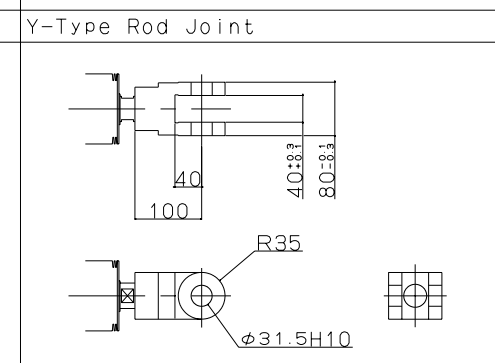

Stroke	L
100	235
150	285
200	335
250	385
300	435
350	485
400	535
500	635
600	735
700	835
800	935

Stroke	JC
0~160	125
161~250	150
251~400	195
401~630	265
631~800	315

JIS Symbol

Model: MP665-A(B)(D)-FA-160X350-HS
 Maker: KONAN
 File Name: MP66-A-FA-160-HS