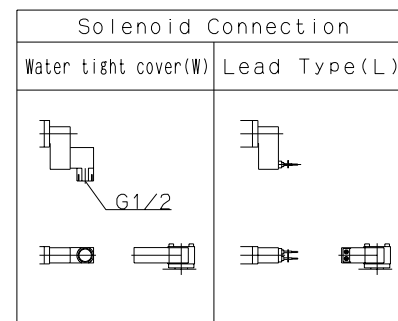

Stroke	L
100	235
150	285
200	335
250	385
300	435
350	485
400	535
500	635
600	735
700	835
800	935

Stroke	JC
0~160	125
161~250	150
251~400	195
401~630	265
631~800	315

JIS Symbol

Model: MP665-A(B)(D)-FA-160X350-HS
 Maker: KONAN
 File Name: MP66-A-FA-160-HS