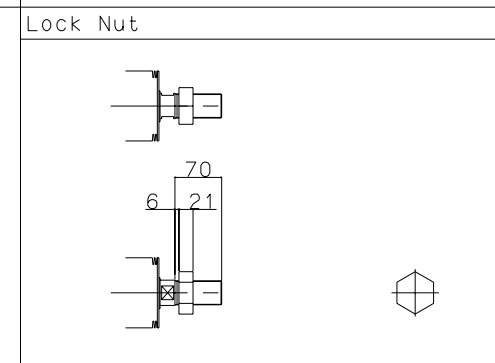

Stroke	L
100	235
150	285
200	335
250	385
300	435
350	485
400	535
500	635
600	735
700	835
800	935

Stroke	JC
0~160	125
161~250	150
251~400	195
401~630	265
631~800	315

JIS Symbol

Model: MP665-A(B)(D)-FA-160X350-HS
 Maker: KONAN
 File Name: MP66-A-FA-160-HS