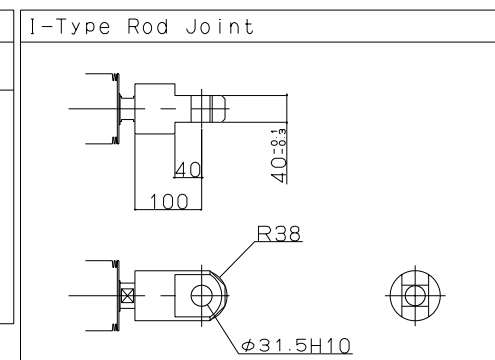

Stroke	L
100	235
150	285
200	335
250	385
300	435
350	485
400	535
500	635
600	735
700	835
800	935

Stroke	JC
0~160	125
161~250	150
251~400	195
401~630	265
631~800	315

JIS Symbol

Model: MP665-A(B)(D)-FA-160X350-HS
 Maker: KONAN
 File Name: MP66-A-FA-160-HS